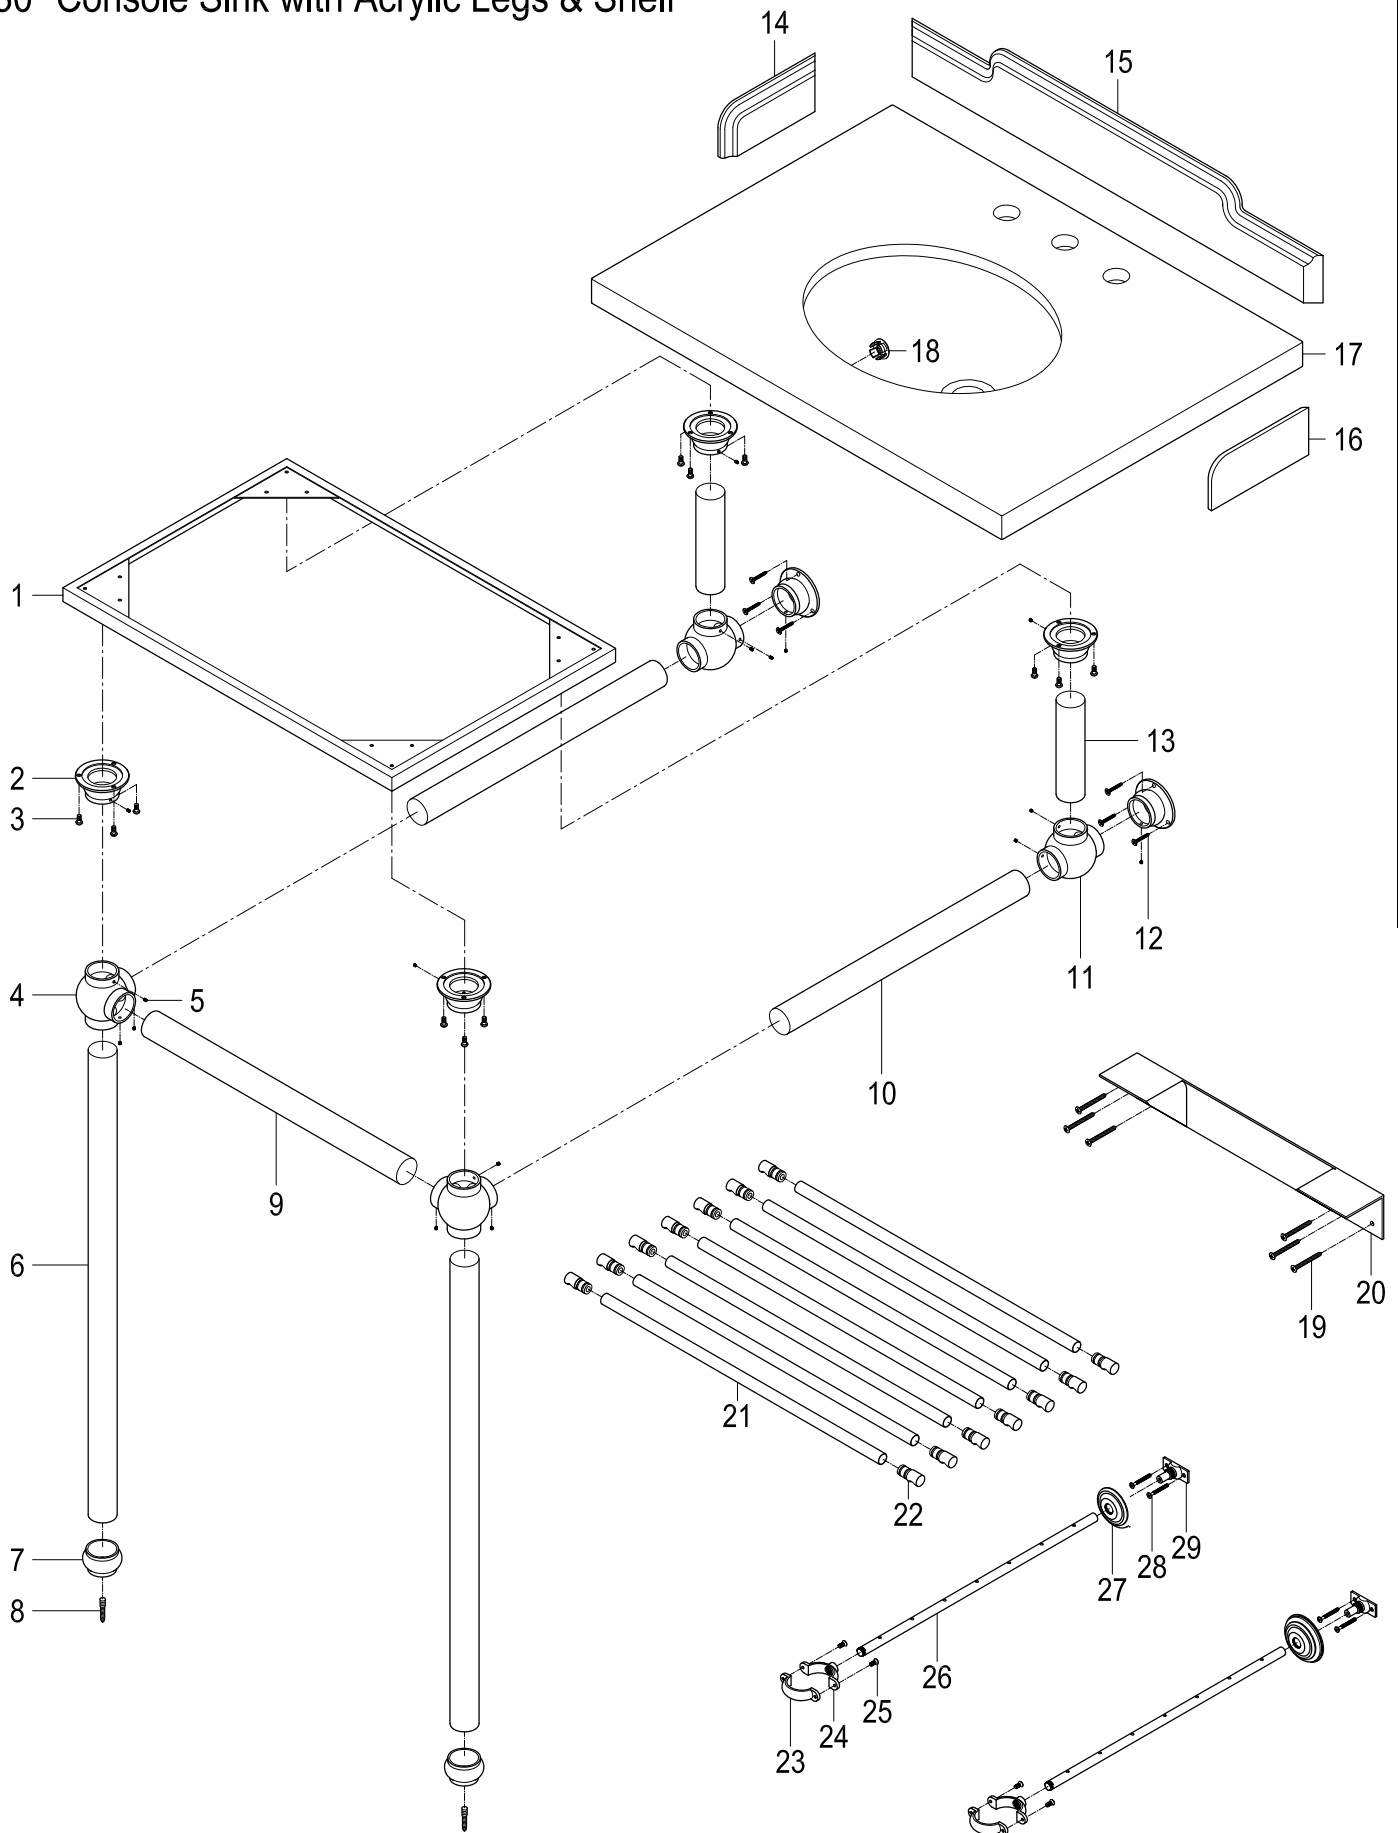

LMS3030MAB0,1,6,7,8

30" Console Sink with Acrylic Legs & Shelf

Part #	QTY
1.	1
2.	6
3.	12
4.	2
5.	16
6.	2
7.	2
8.	2
9.	1
10.	2
11.	2
12.	6
13.	2
14.	1
15.	1
16.	1
17.	1
18.	1
19.	6
20.	1
21.	7
22.	14
23.	2
24.	2
25.	4
26.	2
27.	2
28.	4
29.	2