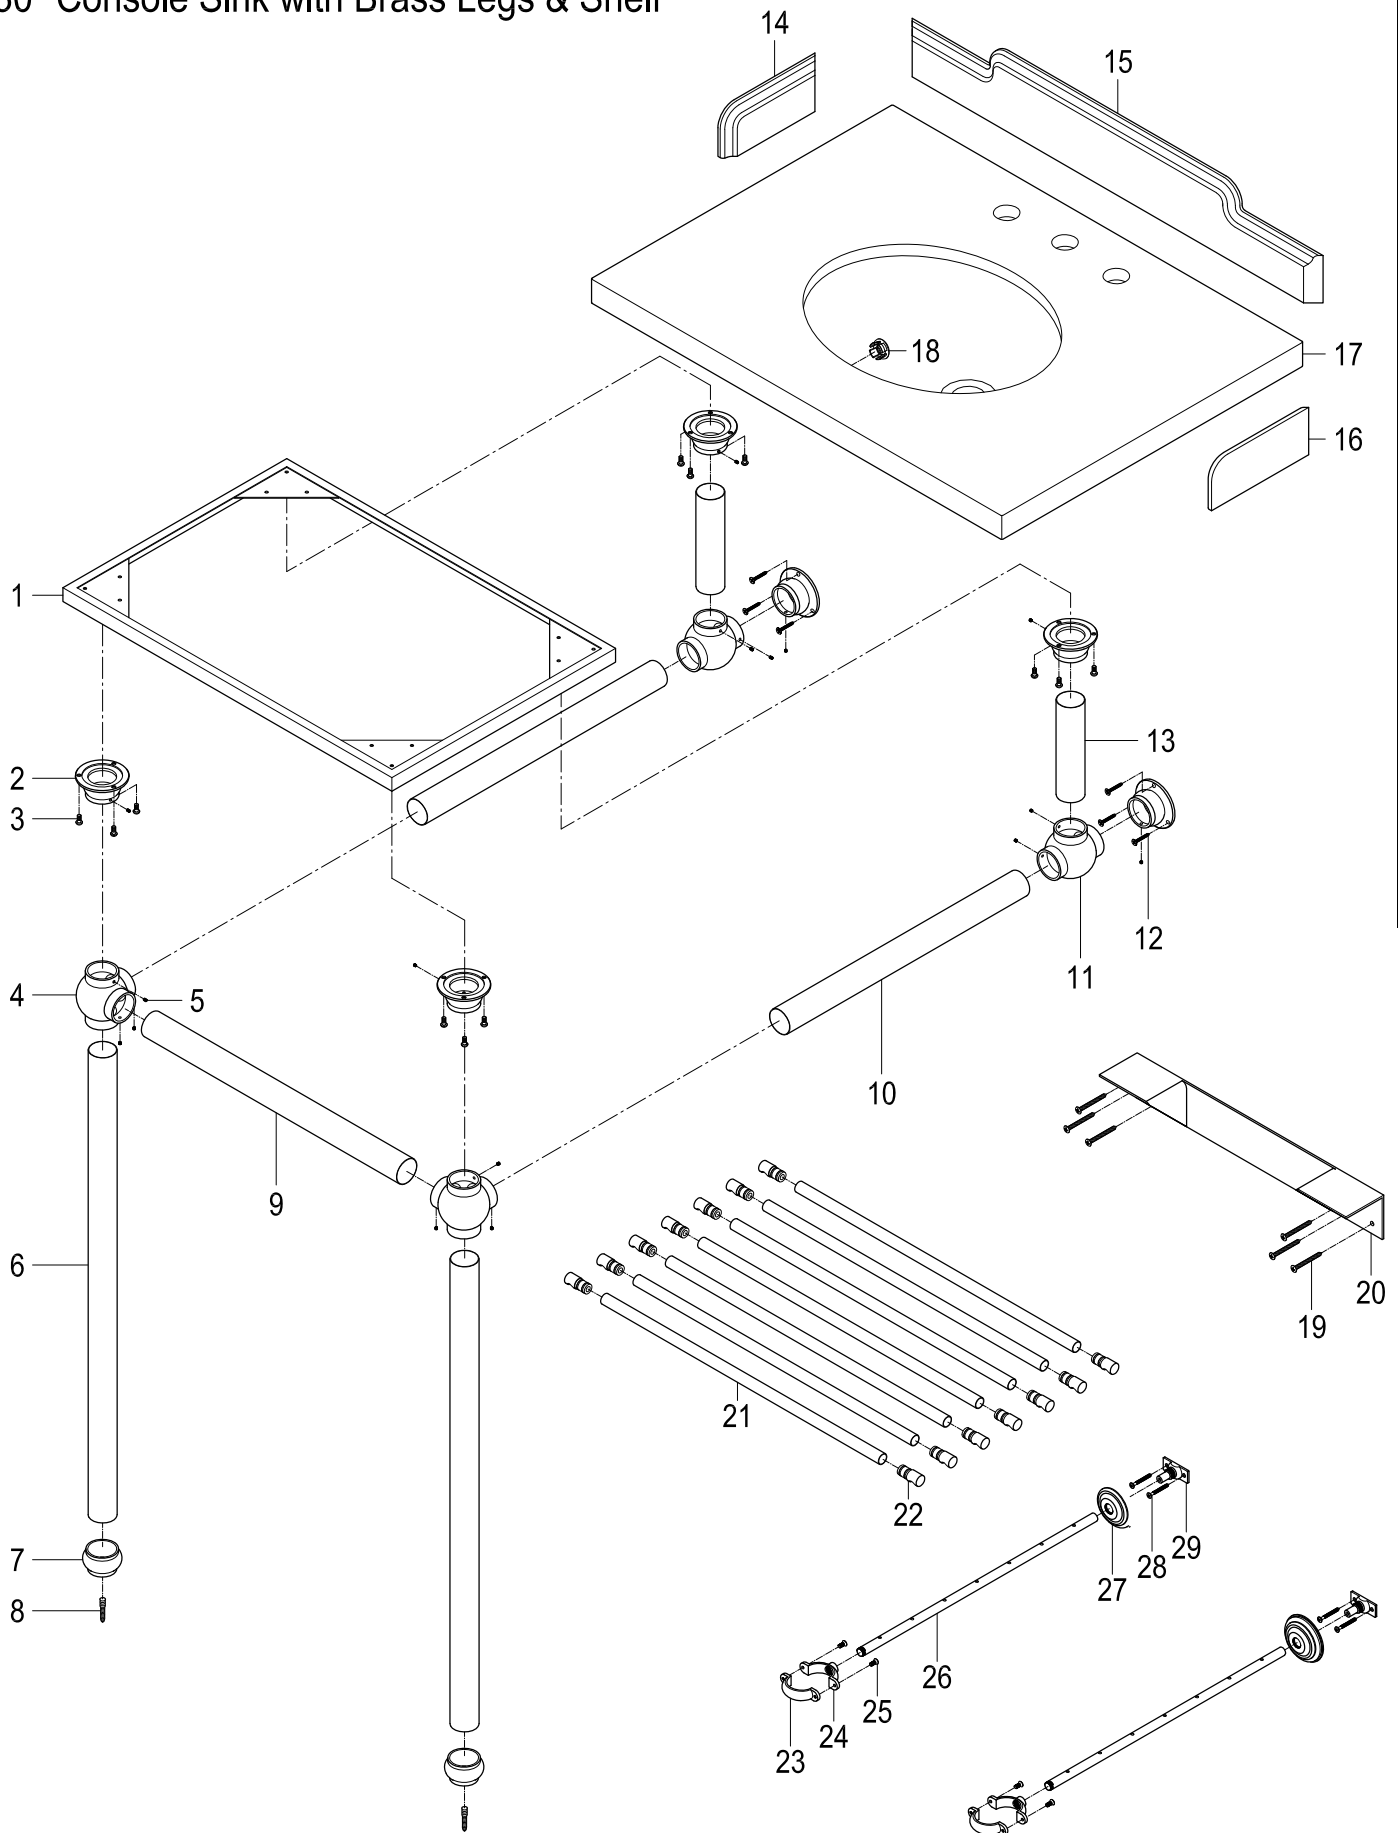

LMS3030MBB0,1,6,7,8

30" Console Sink with Brass Legs & Shelf

Part #	QTY
1.	1
2.	6
3.	12
4.	2
5.	16
6.	2
7.	2
8.	2
9.	1
10.	2
11.	2
12.	6
13.	2
14.	1
15.	1
16.	1
17.	1
18.	1
19.	6
20.	1
21.	7
22.	14
23.	2
24.	2
25.	4
26.	2
27.	2
28.	4
29.	2