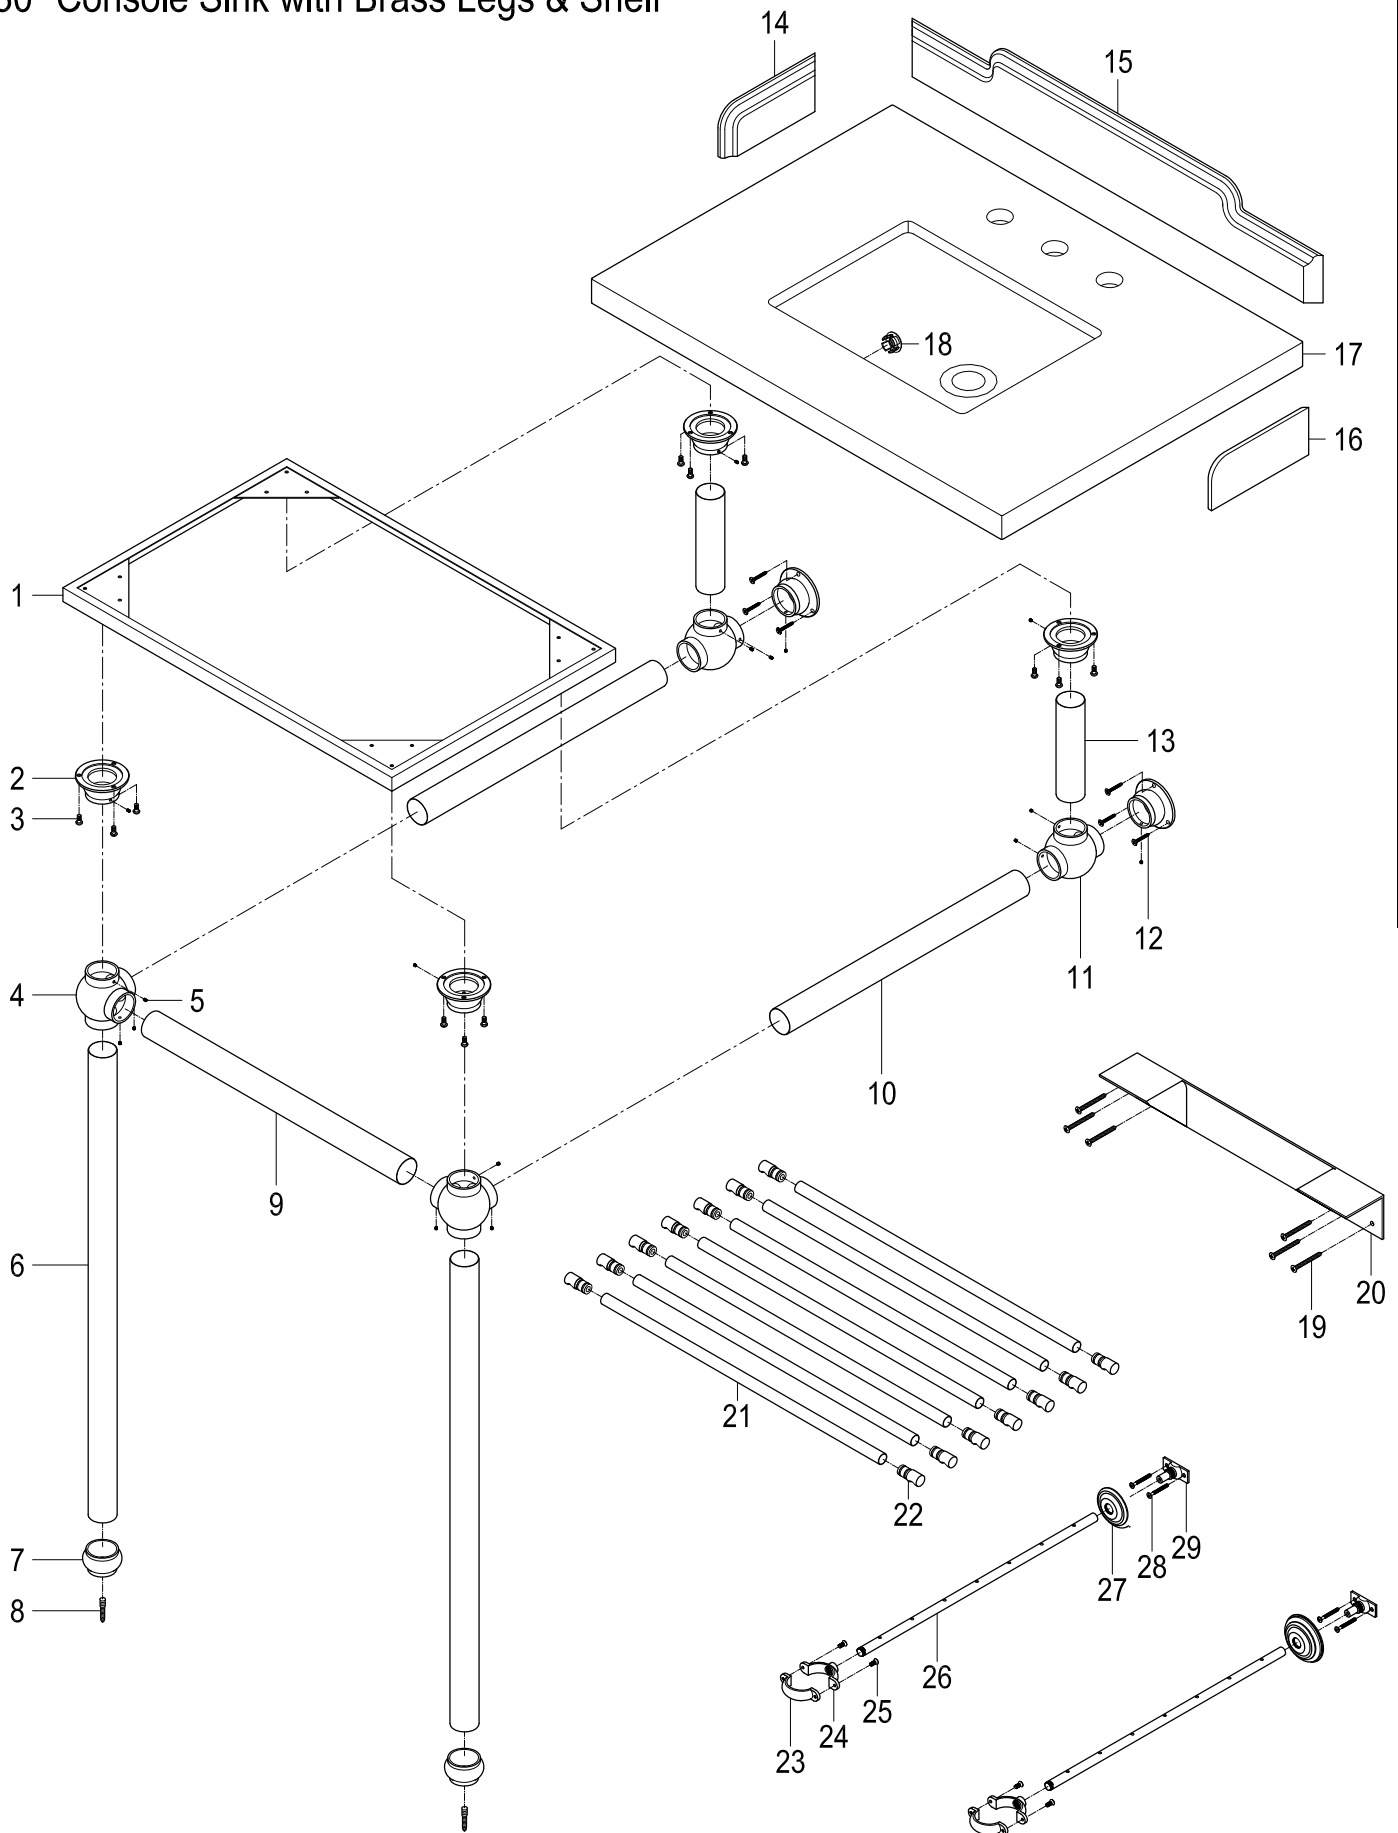

LMS3030MBSQB0,1,6,7,8

30" Console Sink with Brass Legs & Shelf

Part #	QTY
1.	1
2.	6
3.	12
4.	2
5.	16
6.	2
7.	2
8.	2
9.	1
10.	2
11.	2
12.	6
13.	2
14.	1
15.	1
16.	1
17.	1
18.	1
19.	6
20.	1
21.	7
22.	14
23.	2
24.	2
25.	4
26.	2
27.	2
28.	4
29.	2