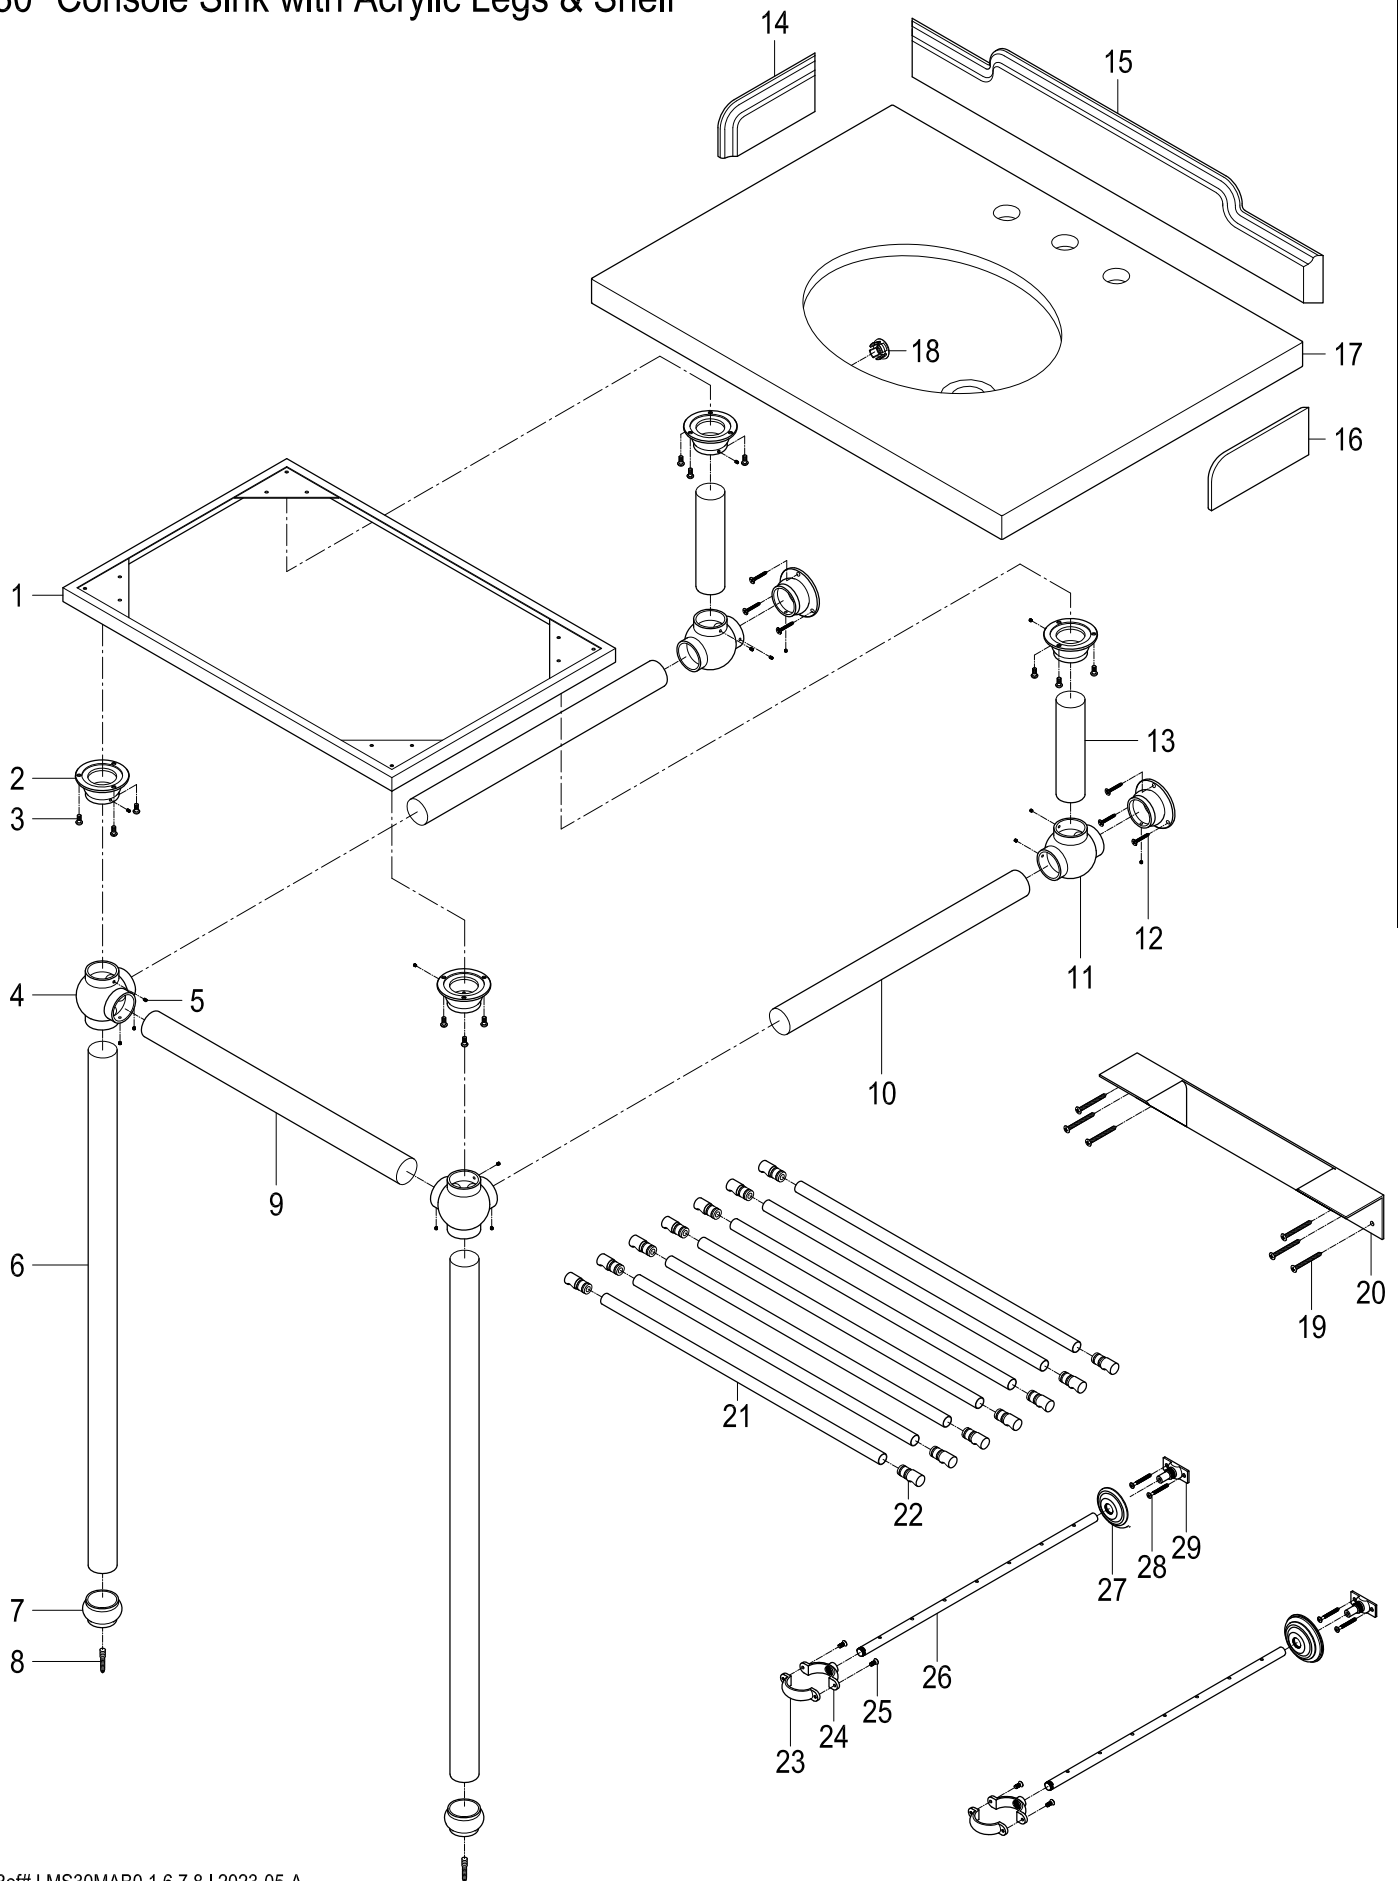

LMS30MAB0,1,6,7,8

30" Console Sink with Acrylic Legs & Shelf

Part #	QTY
1.	1
2.	6
3.	12
4.	2
5.	16
6.	2
7.	2
8.	2
9.	1
10.	2
11.	2
12.	6
13.	2
14.	1
15.	1
16.	1
17.	1
18.	1
19.	6
20.	1
21.	7
22.	14
23.	2
24.	2
25.	4
26.	2
27.	2
28.	4
29.	2