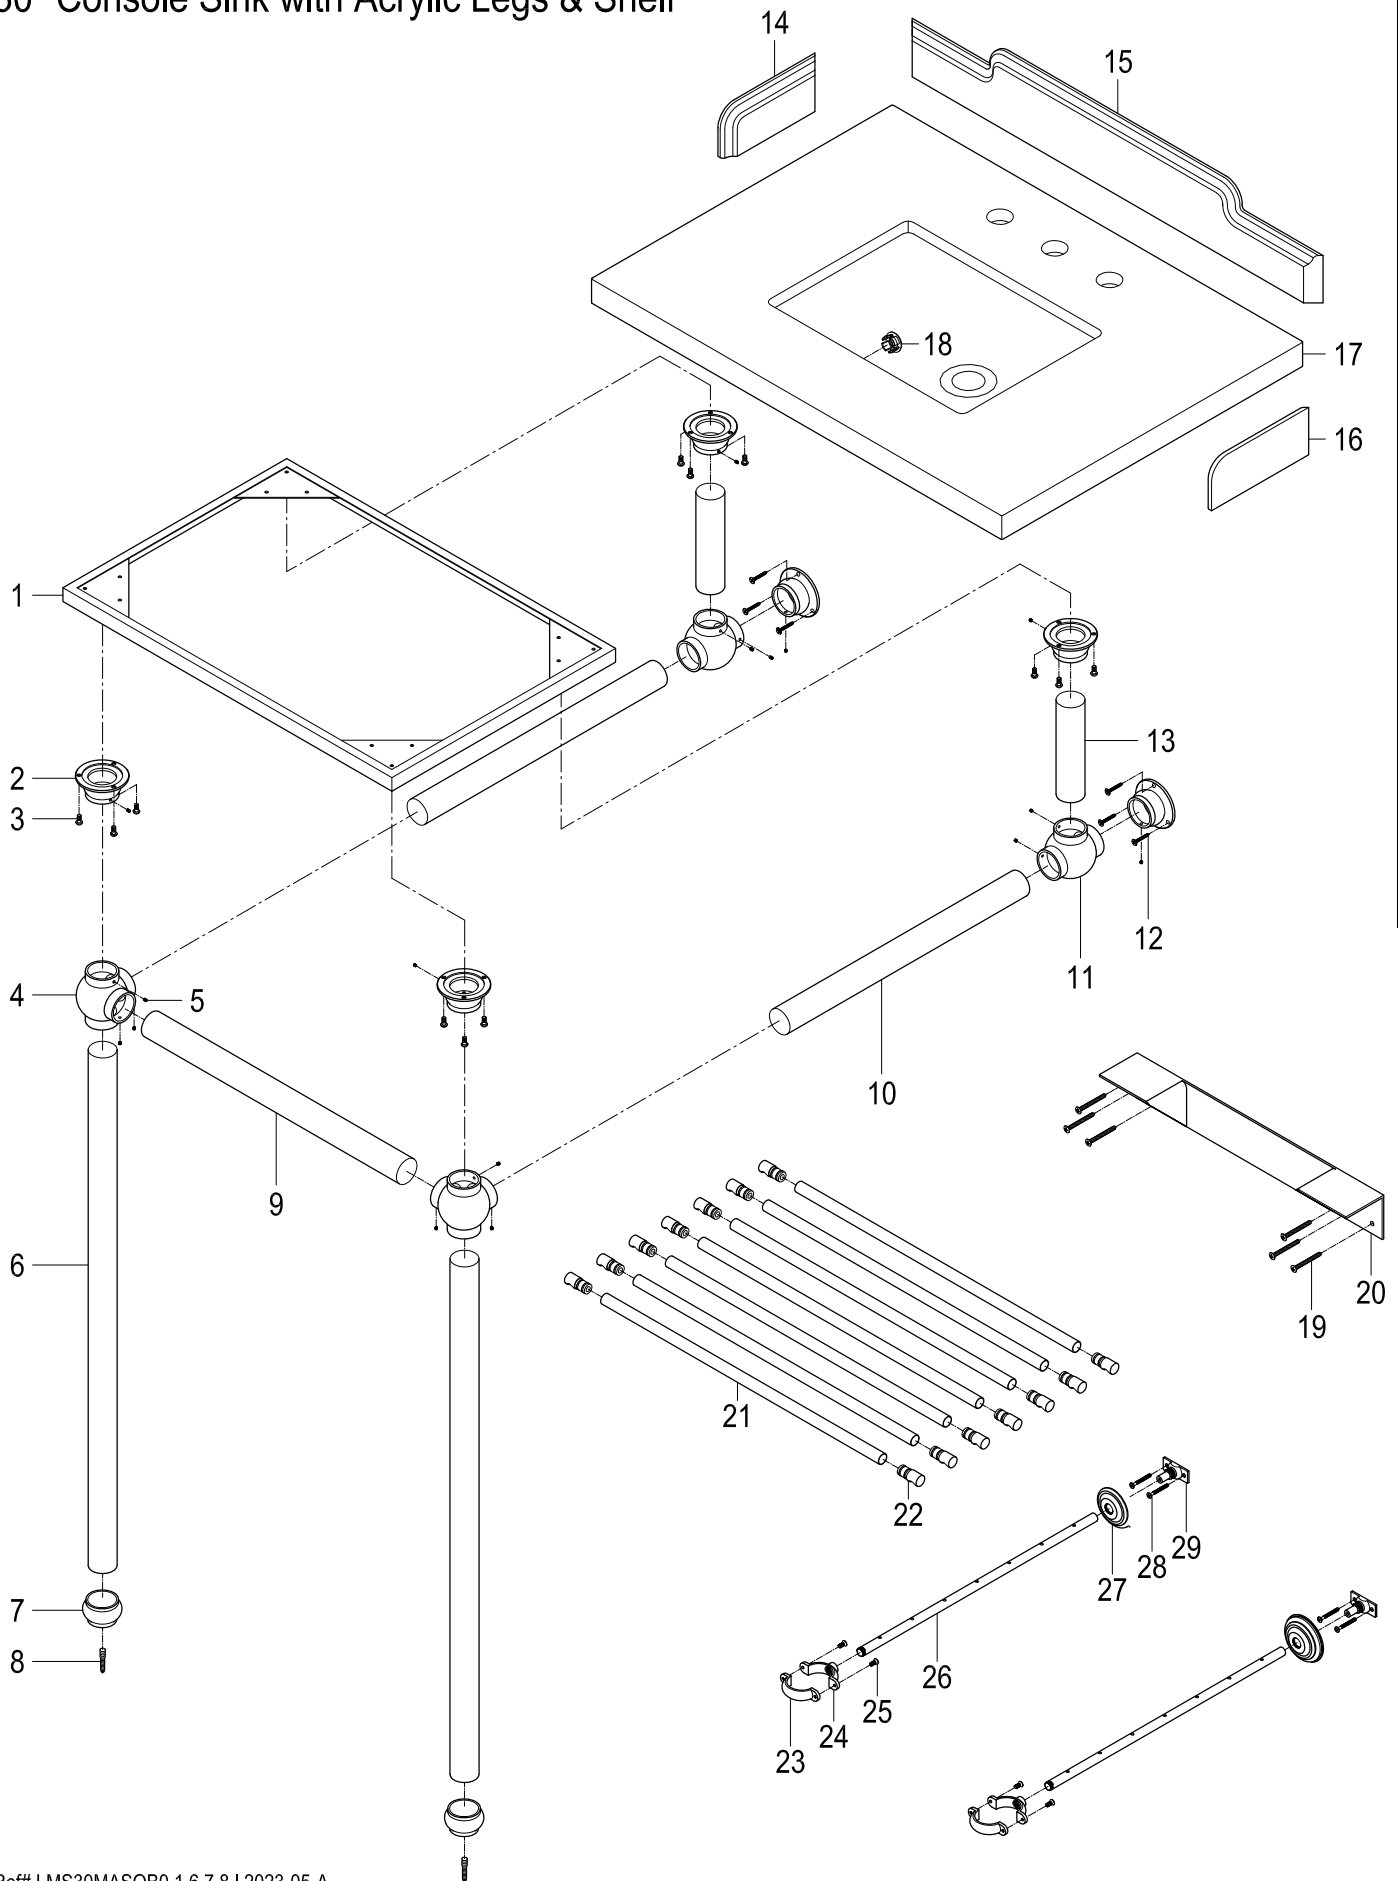

LMS30MASQB0,1,6,7,8

30" Console Sink with Acrylic Legs & Shelf

Part #	QTY
1.	1
2.	6
3.	12
4.	2
5.	16
6.	2
7.	2
8.	2
9.	1
10.	2
11.	2
12.	6
13.	2
14.	1
15.	1
16.	1
17.	1
18.	1
19.	6
20.	1
21.	7
22.	14
23.	2
24.	2
25.	4
26.	2
27.	2
28.	4
29.	2