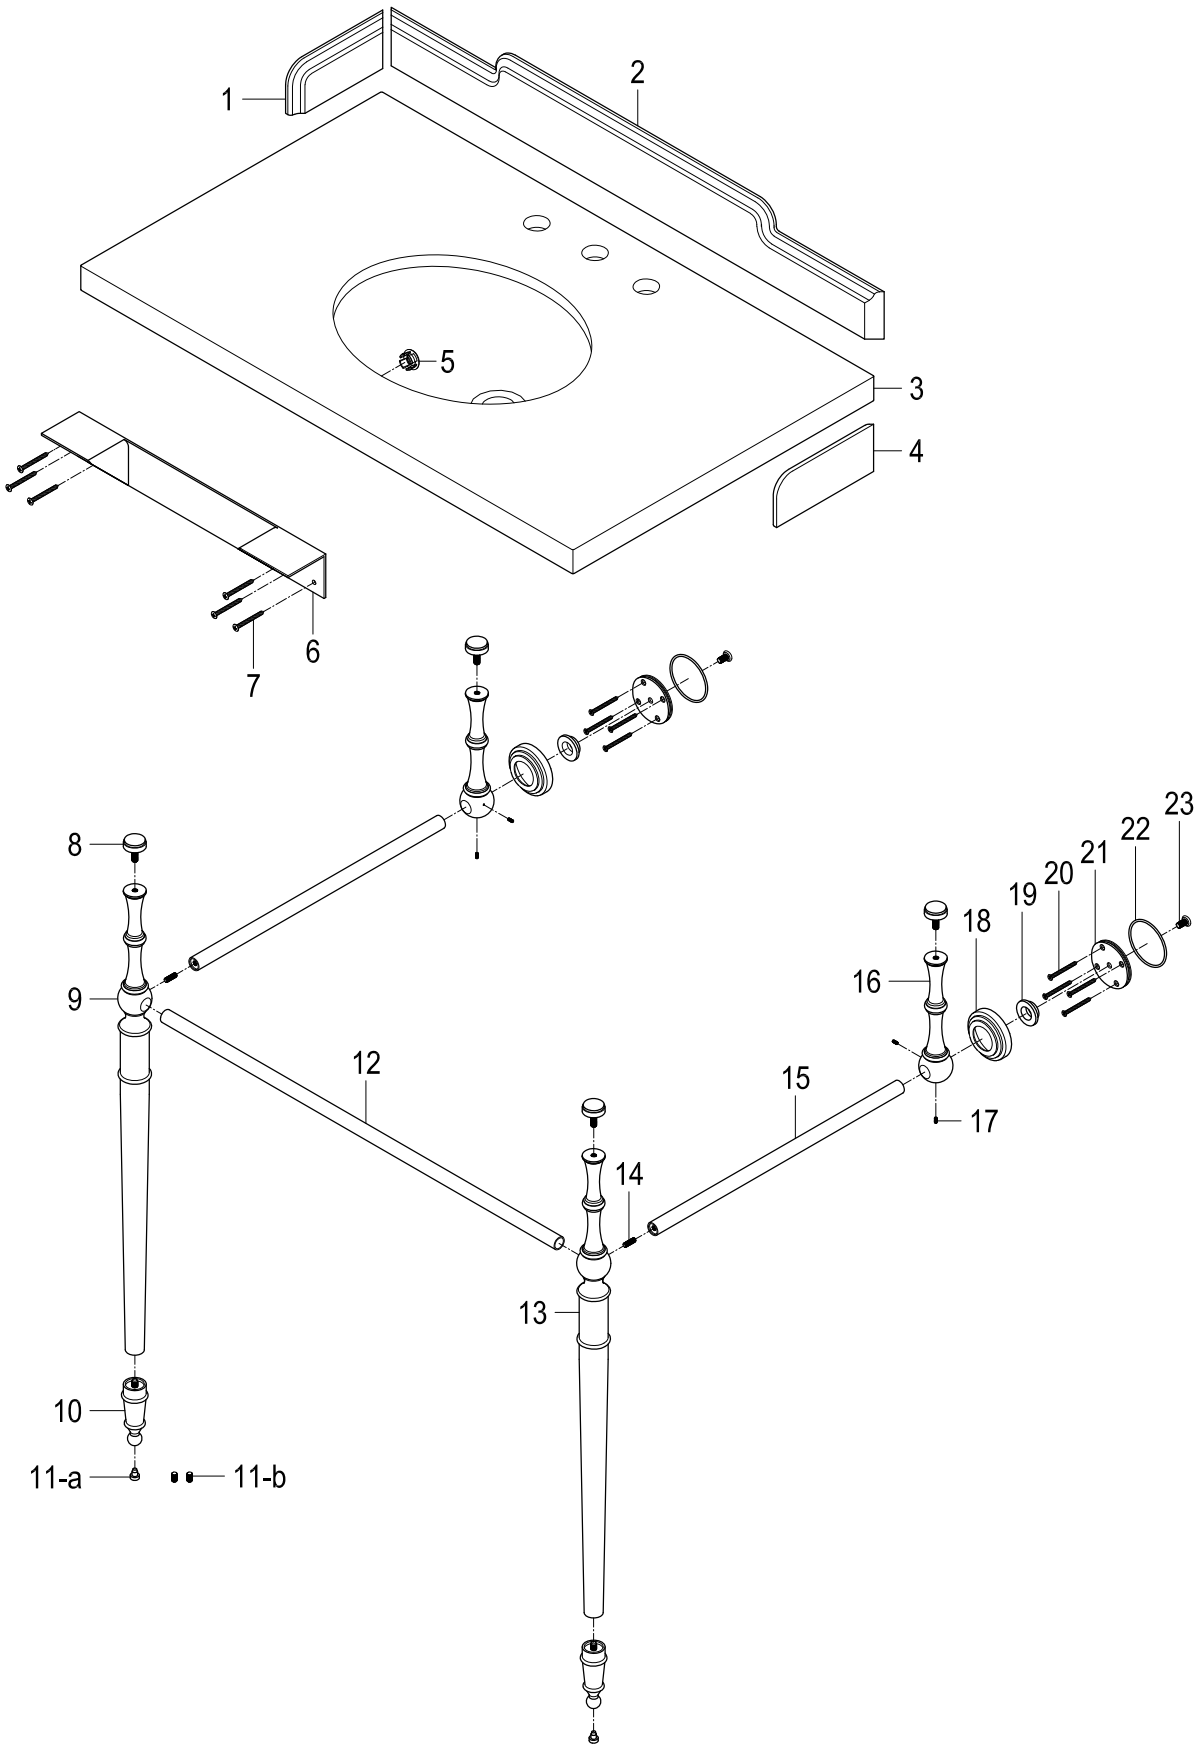

# LMS3622M80,1,6,7

36" Console Sink with Brass Legs

Part #	QTY
1.	1
2.	1
3.	1
4.	1
5.	1
6.	1
7.	6
8.	4
9.	1
10.	2
11-a.	2
11-b.	2
12.	1
13.	1
14.	2
15.	2
16.	2
17.	4
18.	2
19.	2
20.	8
21.	2
22.	2
23.	2