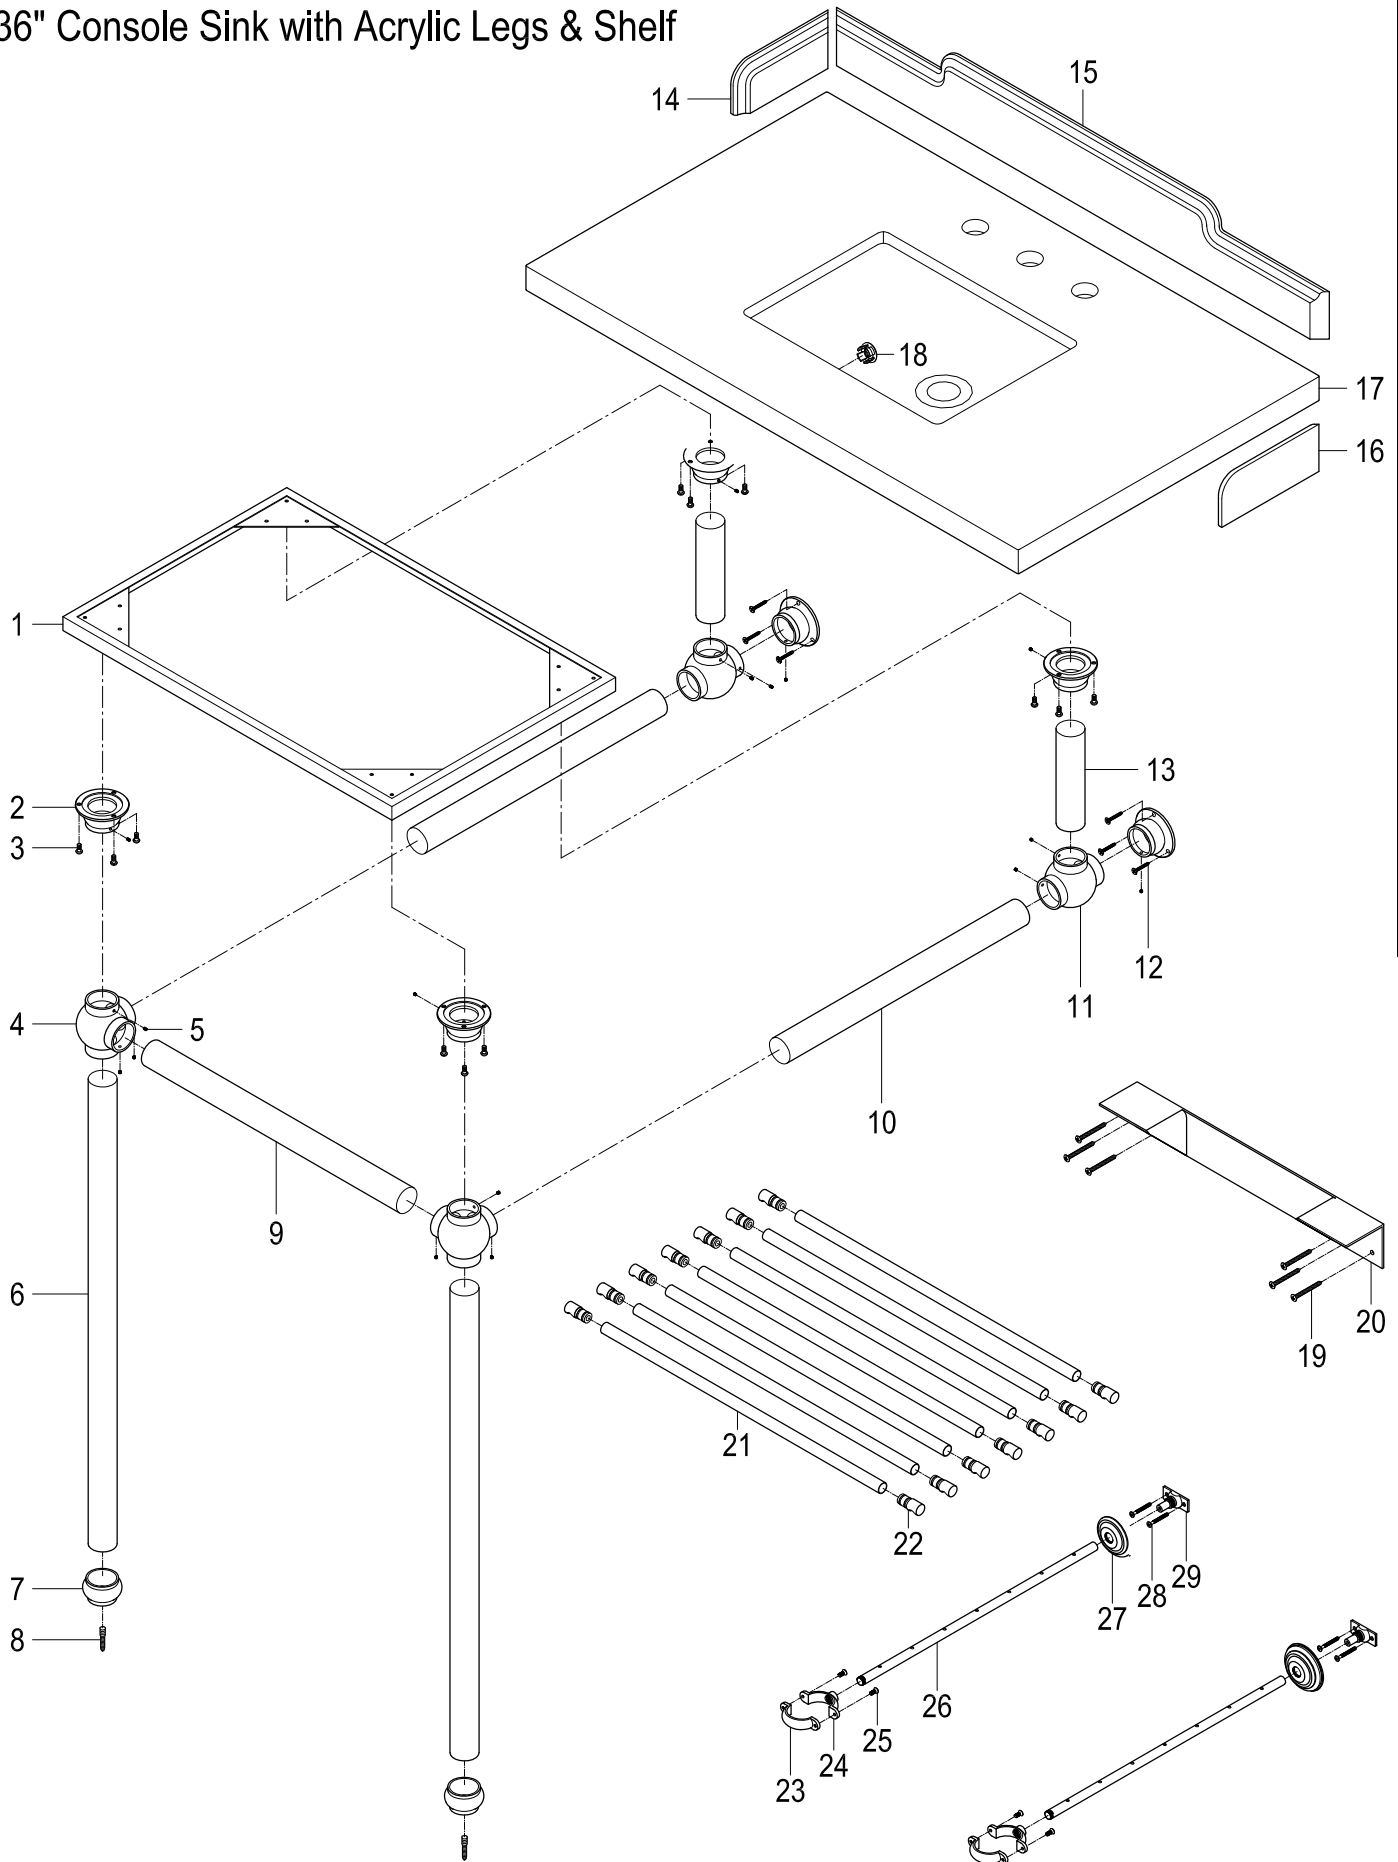

LMS3630MASQB0,1,6,7,8

36" Console Sink with Acrylic Legs & Shelf

Part #	QTY
1.	1
2.	6
3.	12
4.	2
5.	16
6.	2
7.	2
8.	2
9.	1
10.	2
11.	2
12.	6
13.	2
14.	1
15.	1
16.	1
17.	1
18.	1
19.	6
20.	1
21.	7
22.	14
23.	2
24.	2
25.	4
26.	2
27.	2
28.	4
29.	2