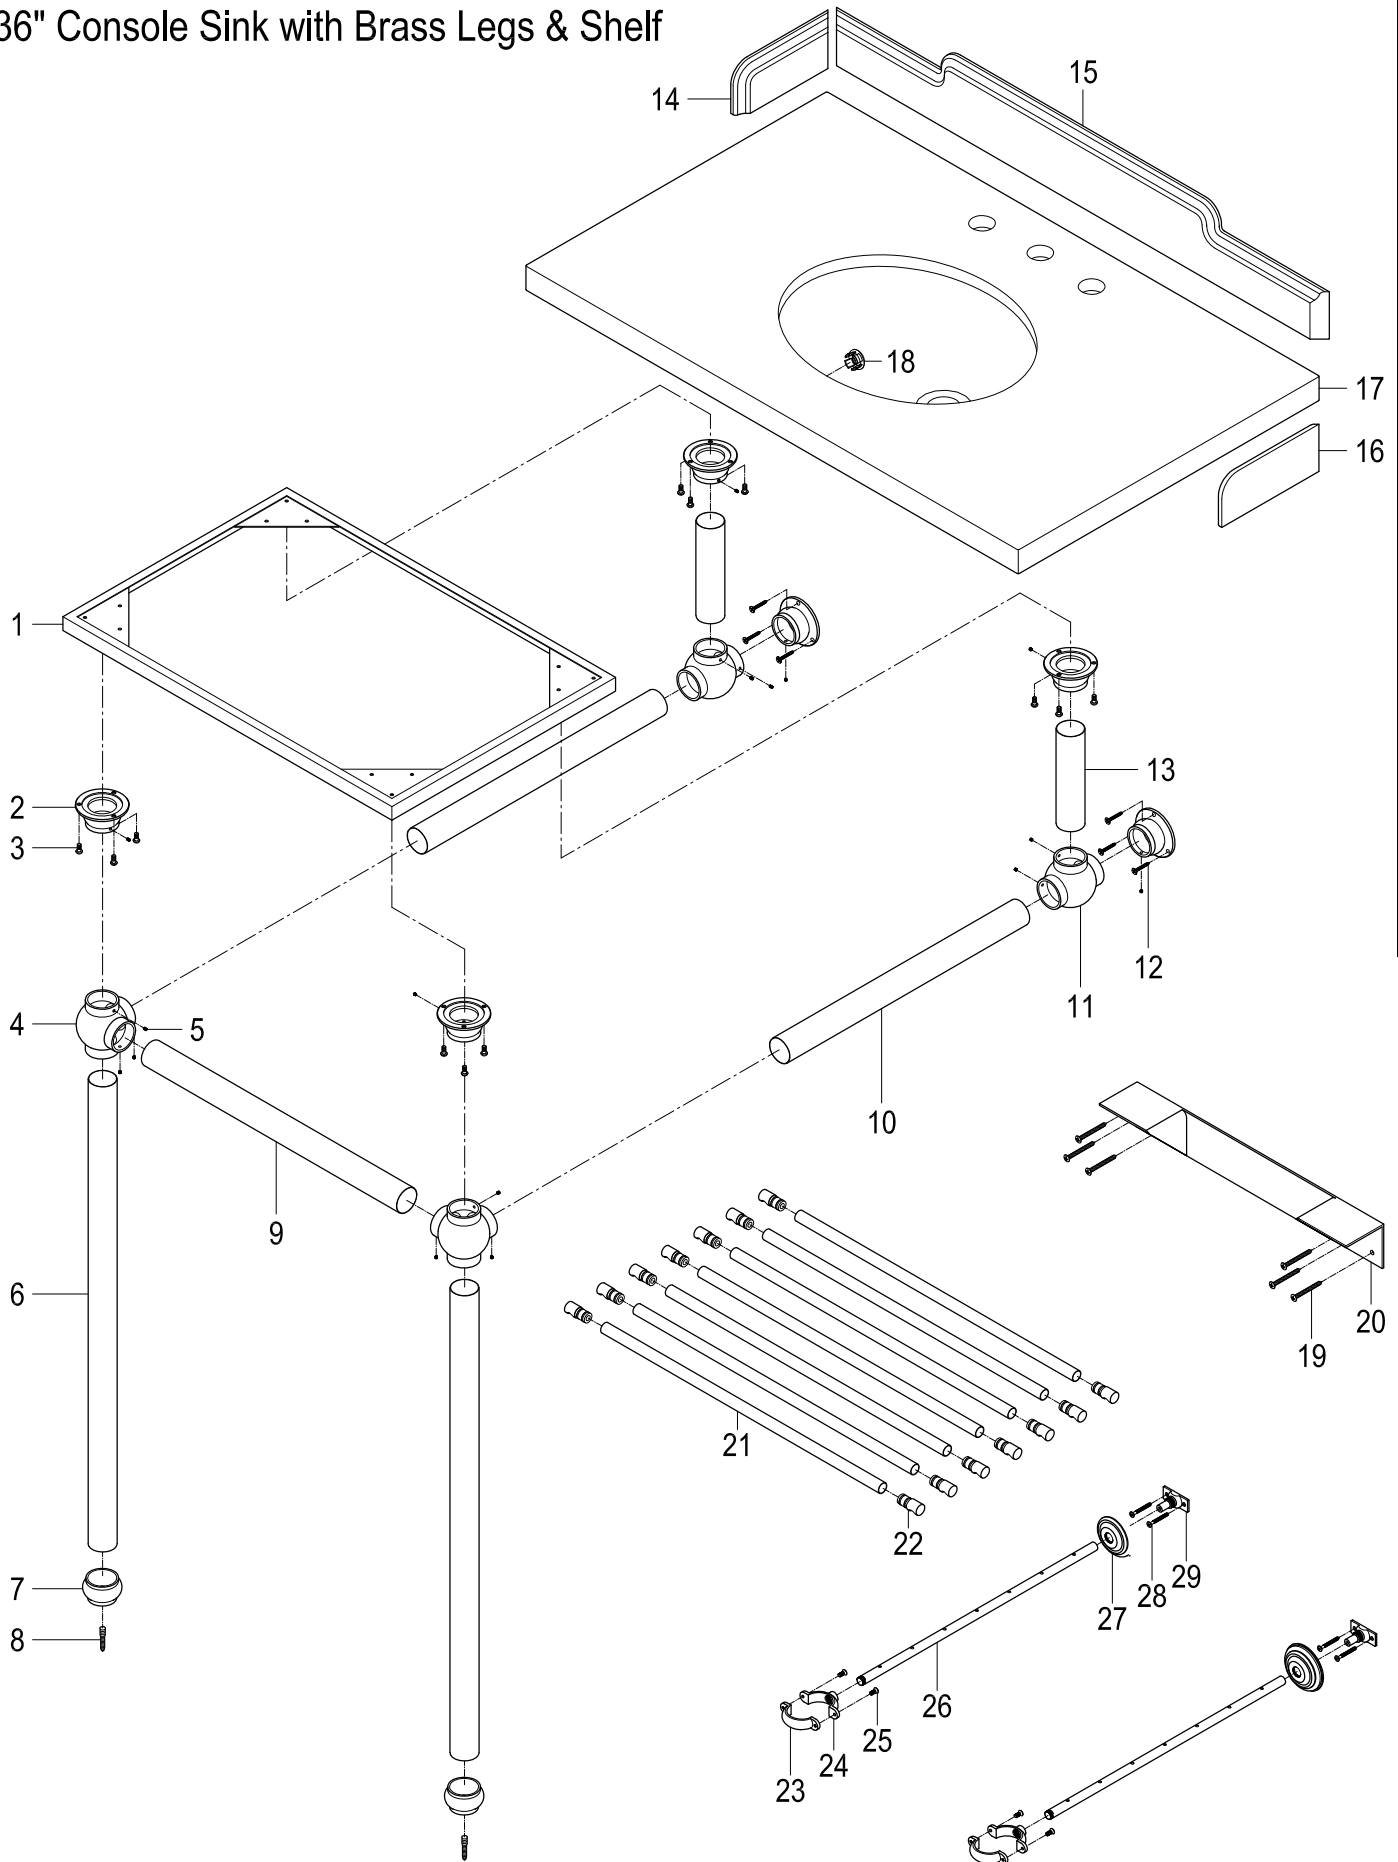

LMS3630MBB0,1,6,7,8

36" Console Sink with Brass Legs & Shelf

Part #	QTY
1.	1
2.	6
3.	12
4.	2
5.	16
6.	2
7.	2
8.	2
9.	1
10.	2
11.	2
12.	6
13.	2
14.	1
15.	1
16.	1
17.	1
18.	1
19.	6
20.	1
21.	7
22.	14
23.	2
24.	2
25.	4
26.	2
27.	2
28.	4
29.	2