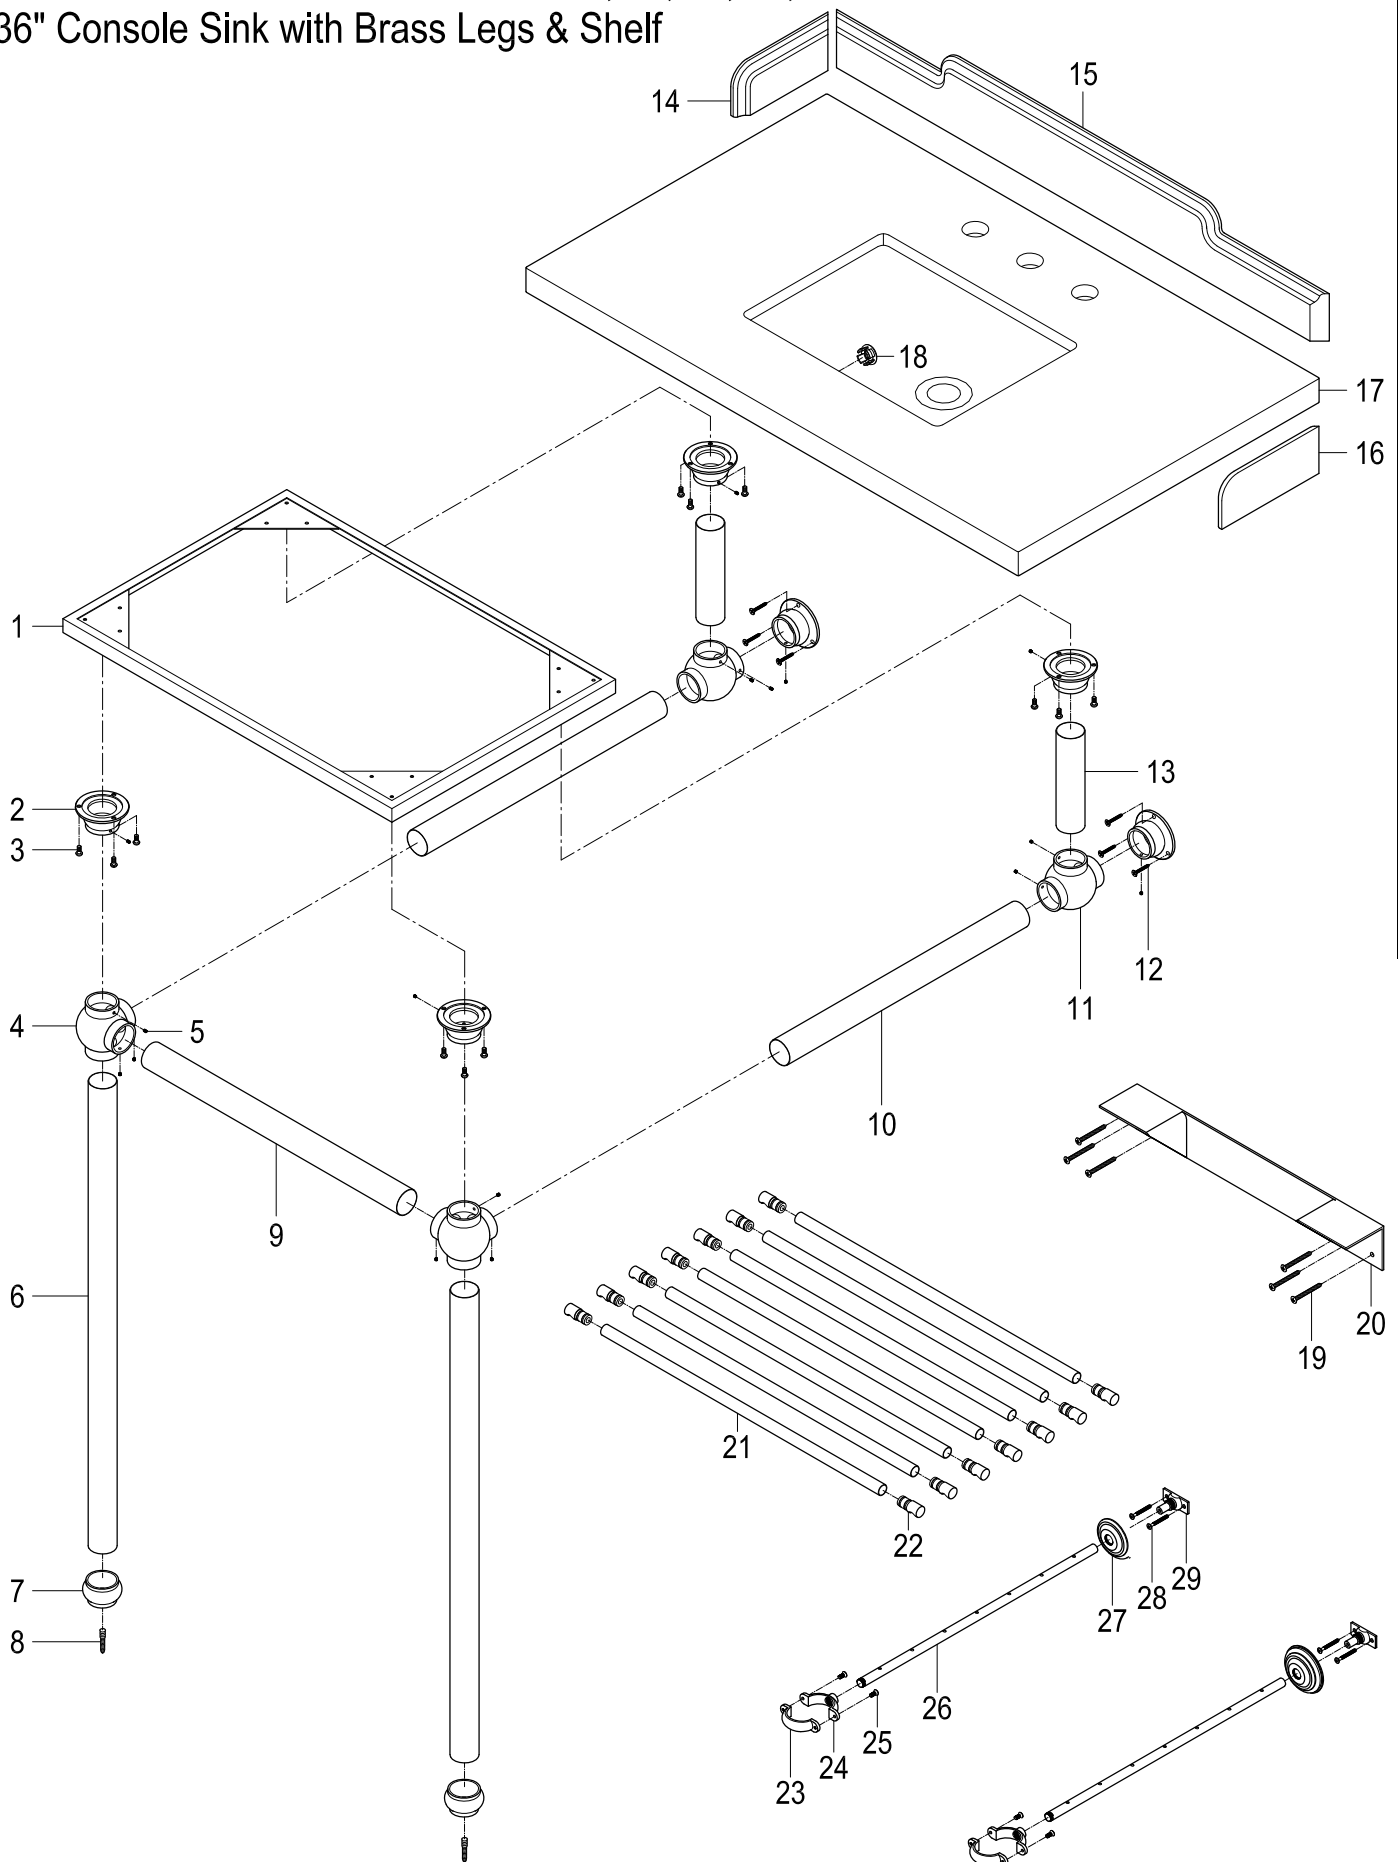

LMS3630MBSQB0,1,6,7,8

36" Console Sink with Brass Legs & Shelf

Part #	QTY
1.	1
2.	6
3.	12
4.	2
5.	16
6.	2
7.	2
8.	2
9.	1
10.	2
11.	2
12.	6
13.	2
14.	1
15.	1
16.	1
17.	1
18.	1
19.	6
20.	1
21.	7
22.	14
23.	2
24.	2
25.	4
26.	2
27.	2
28.	4
29.	2