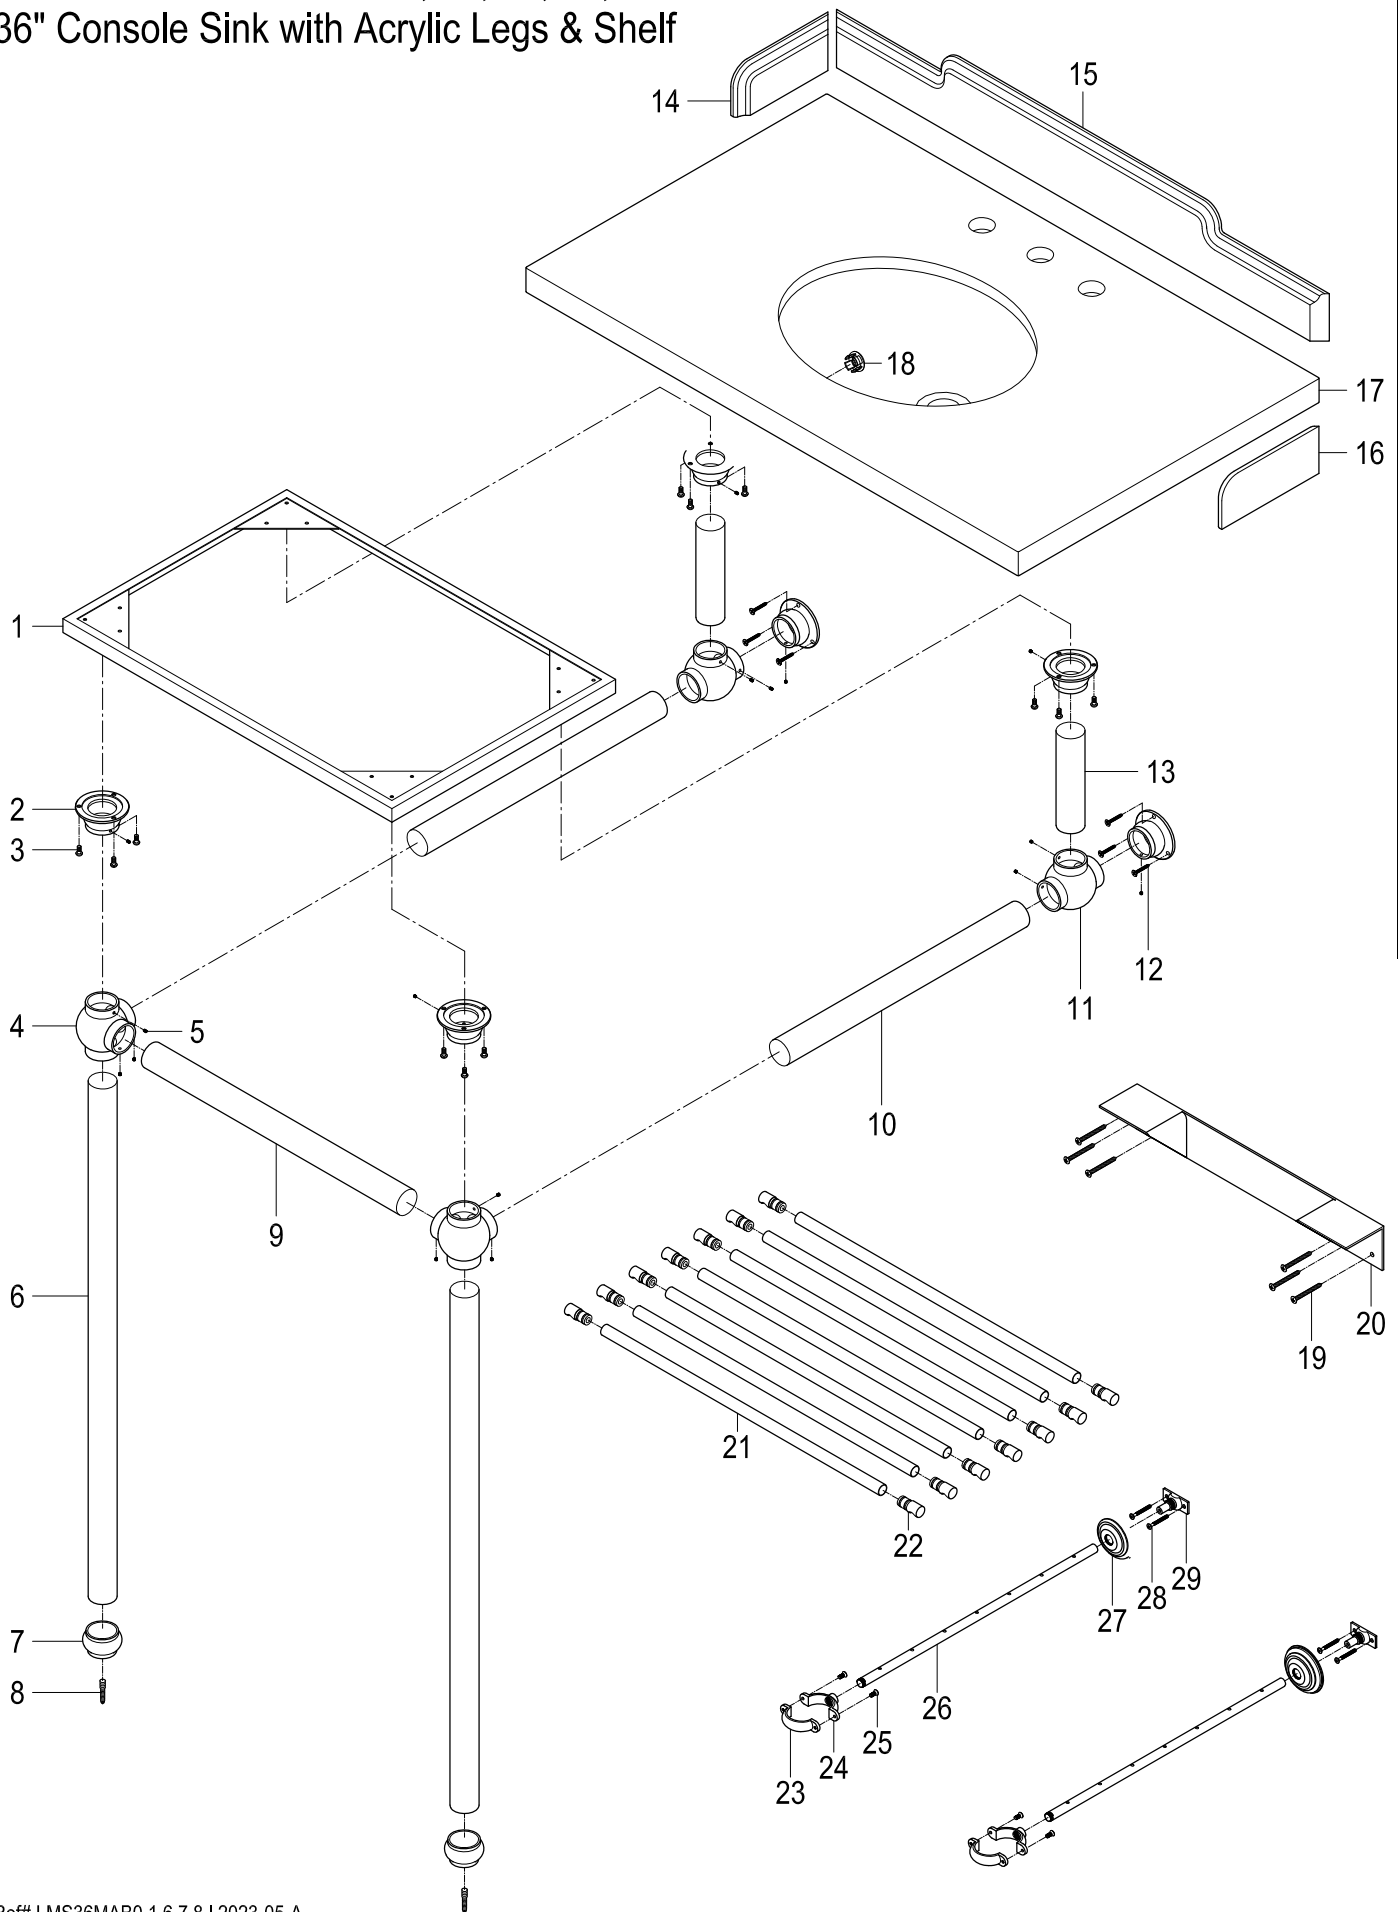

# LMS36MAB0,1,6,7,8

36" Console Sink with Acrylic Legs & Shelf

Part #	QTY
1.	1
2.	6
3.	12
4.	2
5.	16
6.	2
7.	2
8.	2
9.	1
10.	2
11.	2
12.	6
13.	2
14.	1
15.	1
16.	1
17.	1
18.	1
19.	6
20.	1
21.	7
22.	14
23.	2
24.	2
25.	4
26.	2
27.	2
28.	4
29.	2