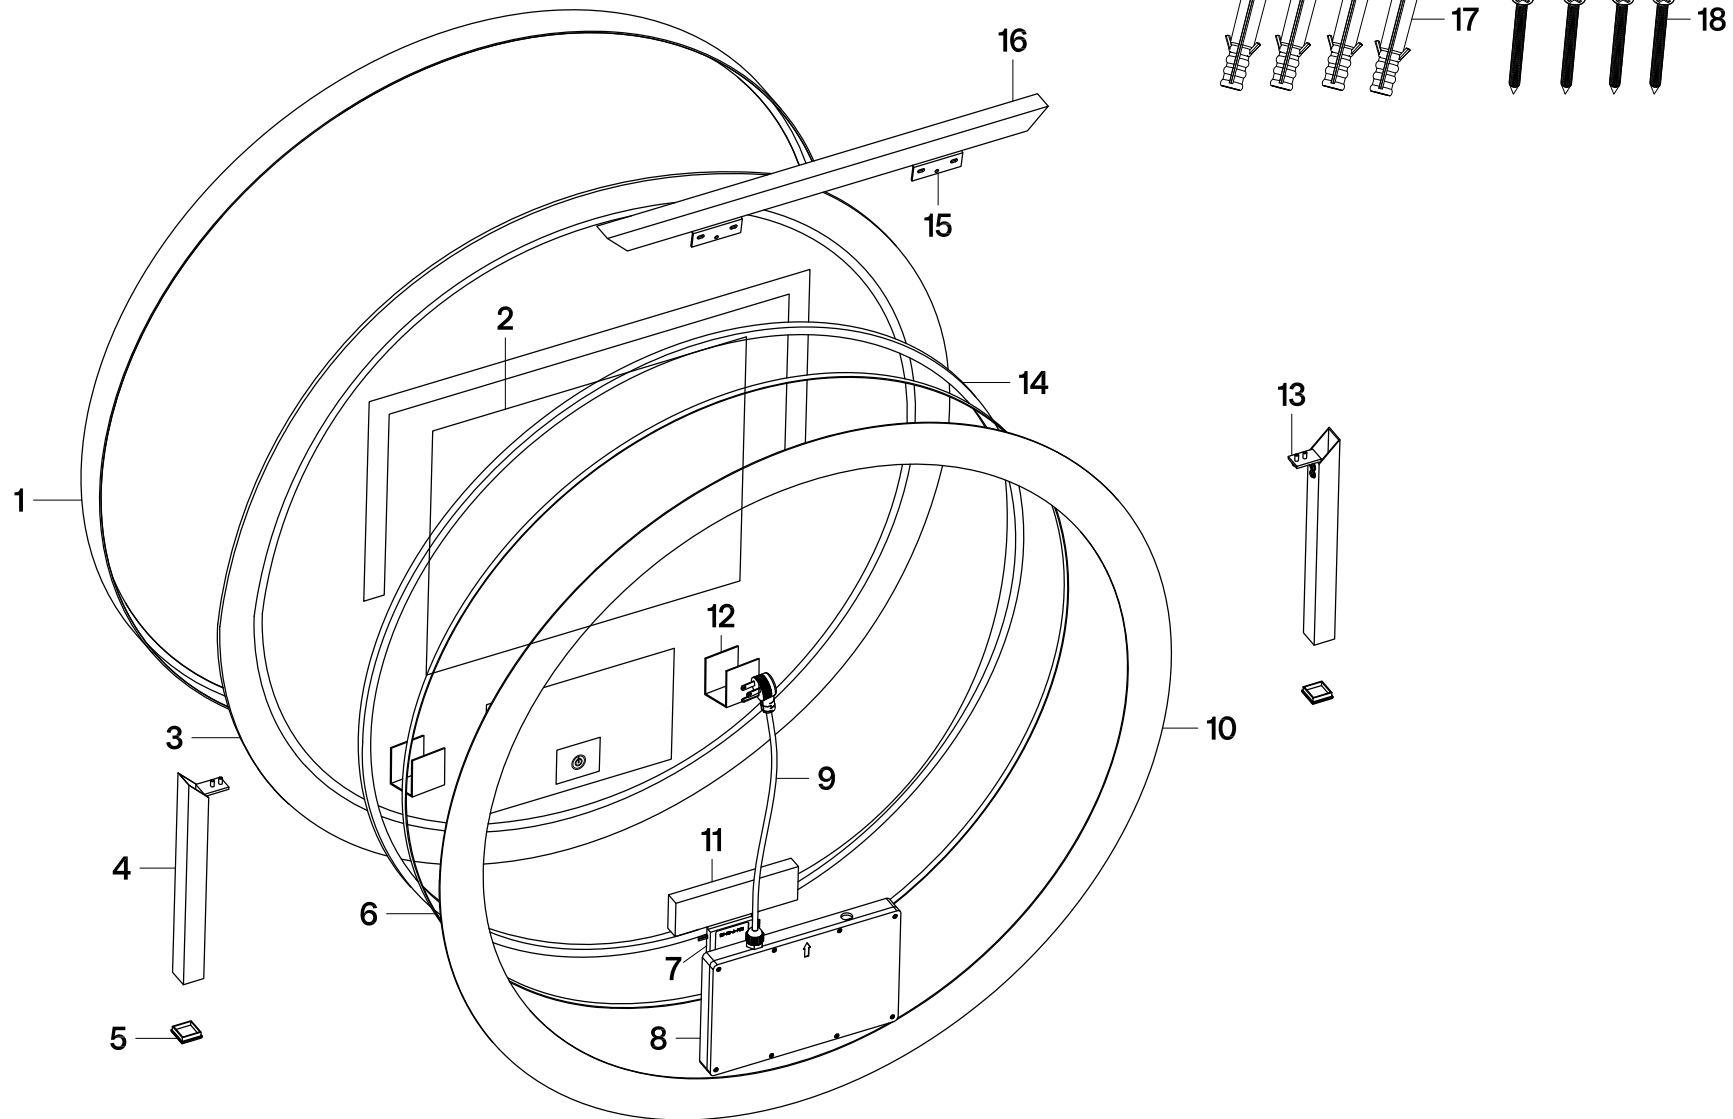

# MR1033232

## 32" Round LED Mirror with Touch Switch, Color Temp Changing, Frontlit, Defogger

Part #	QTY
1.	1
2.	1
3.	1
4.	2
5.	2
6.	1
7.	1
8.	1
9.	1
10.	1
11.	1
12.	2
13.	2
14.	1
15.	2
16.	1
17.	4
18.	4