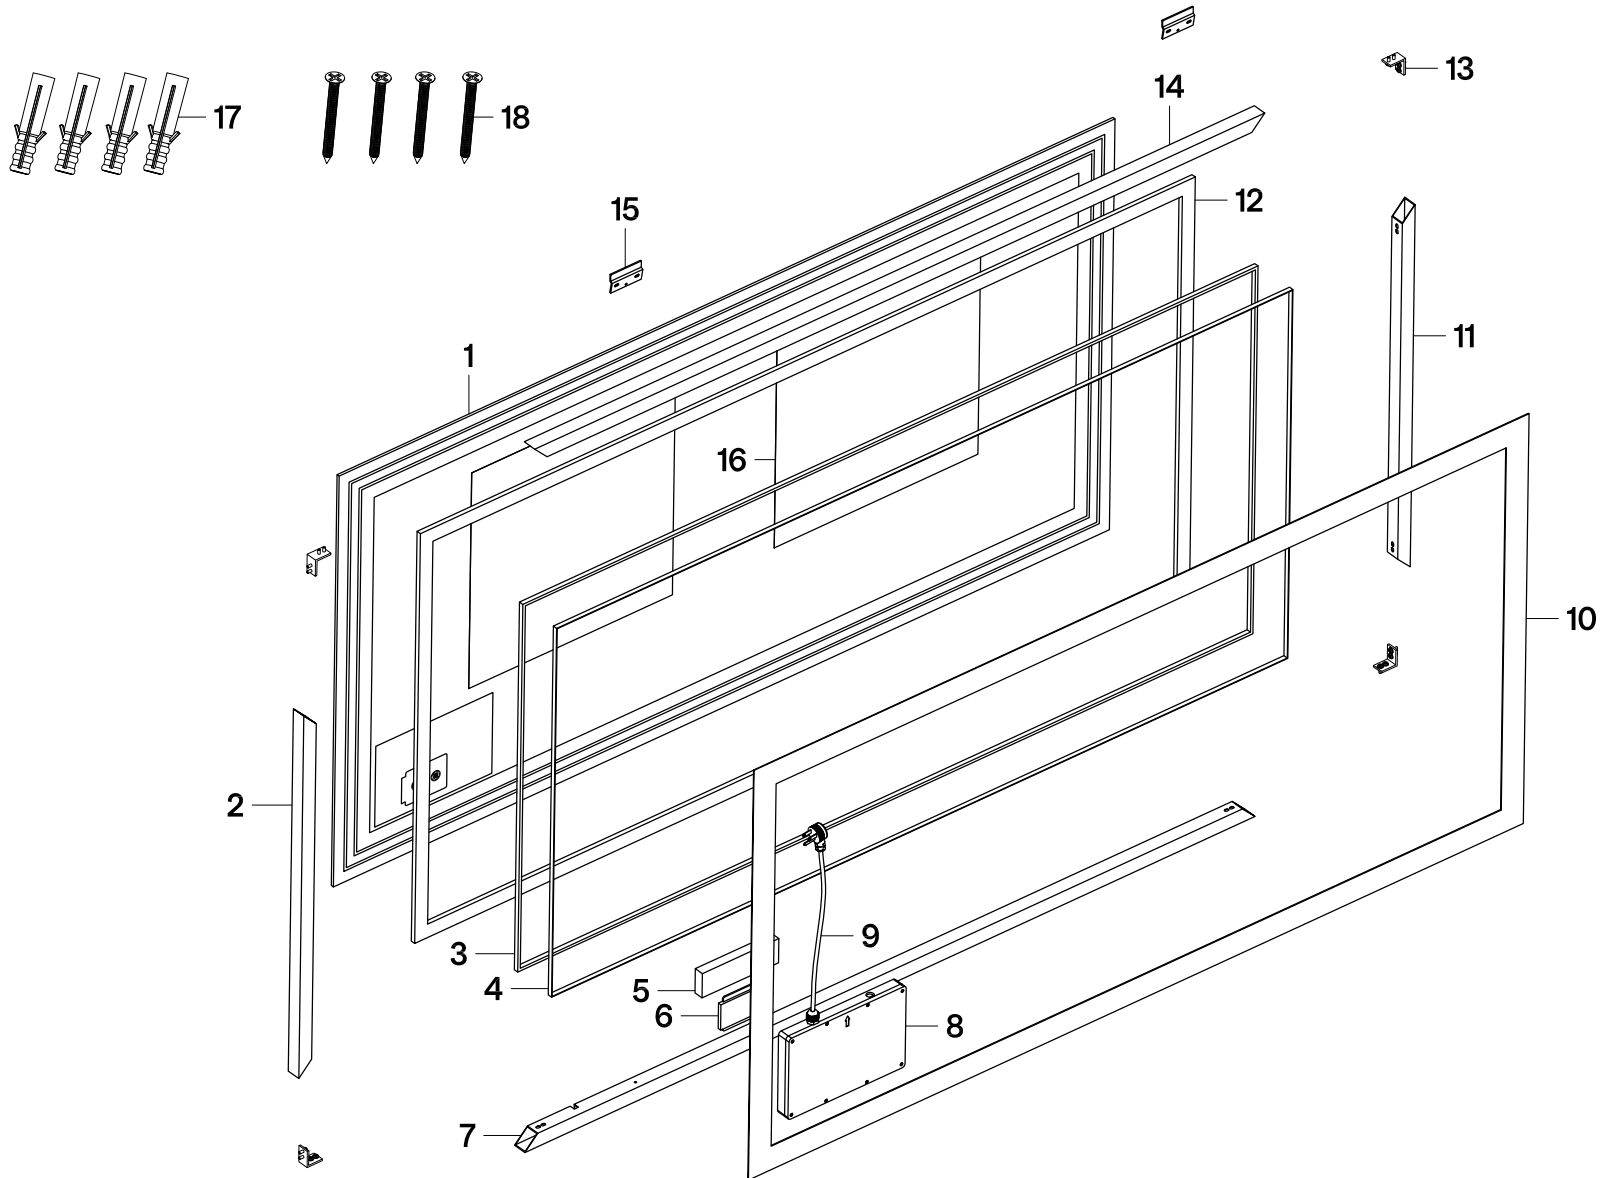

MR2016030

60" x 30" LED Mirror with Touch Switch, Color Temp Changing, Frontlit and Backlit, Defogger

Part #	QTY
1.	1
2.	1
3.	1
4.	1
5.	1
6.	1
7.	1
8.	1
9.	1
10.	1
11.	1
12.	1
13.	4
14.	1
15.	2
16.	2
17.	4
18.	4