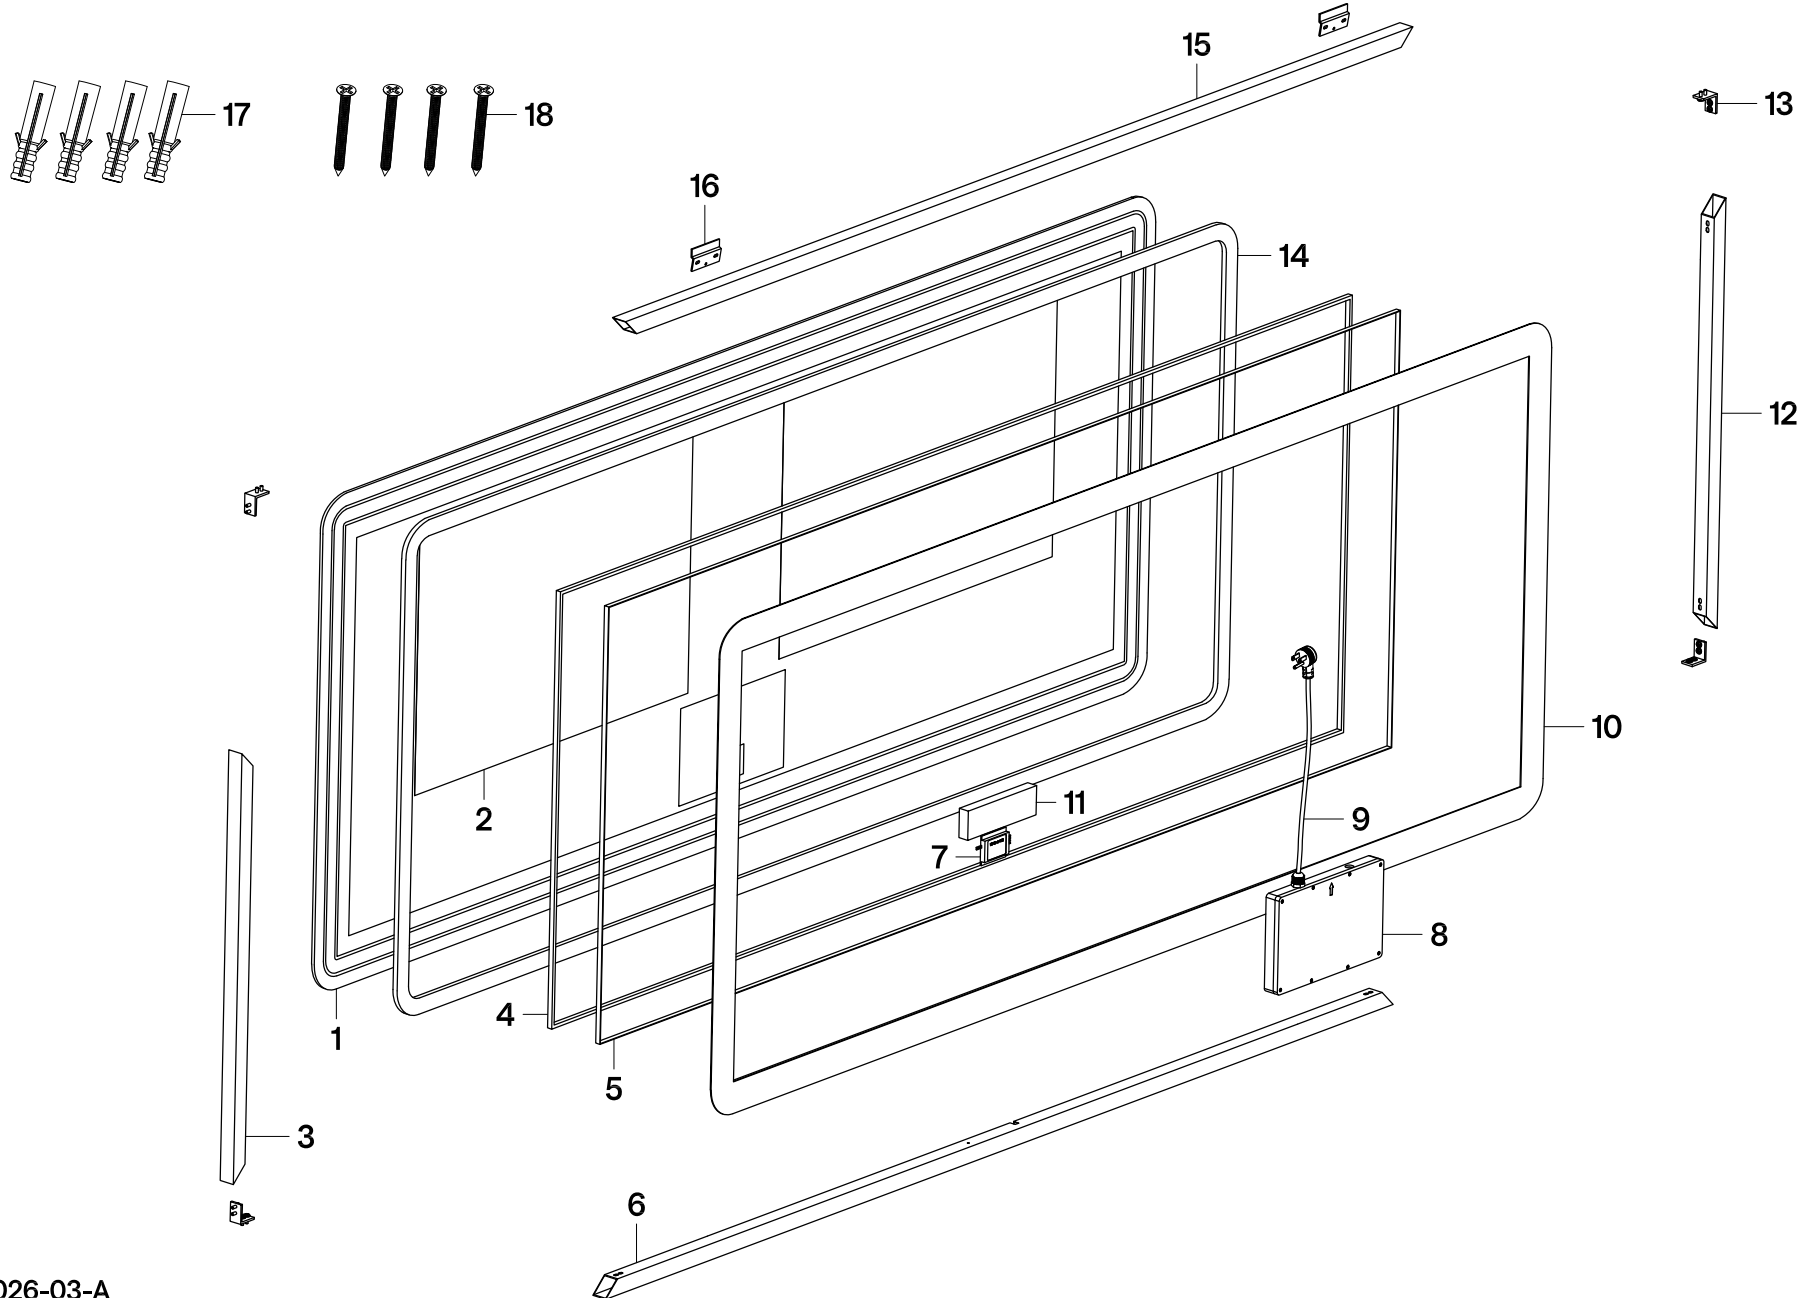

## MR2027230

72" x 30" LED Mirror with Touch Switch, Color Temp Changing, Frontlit and Backlit, Defogger

Part #	QTY
1.	1
2.	2
3.	1
4.	1
5.	1
6.	1
7.	1
8.	1
9.	1
10.	1
11.	1
12.	1
13.	4
14.	1
15.	1
16.	2
17.	4
18.	4