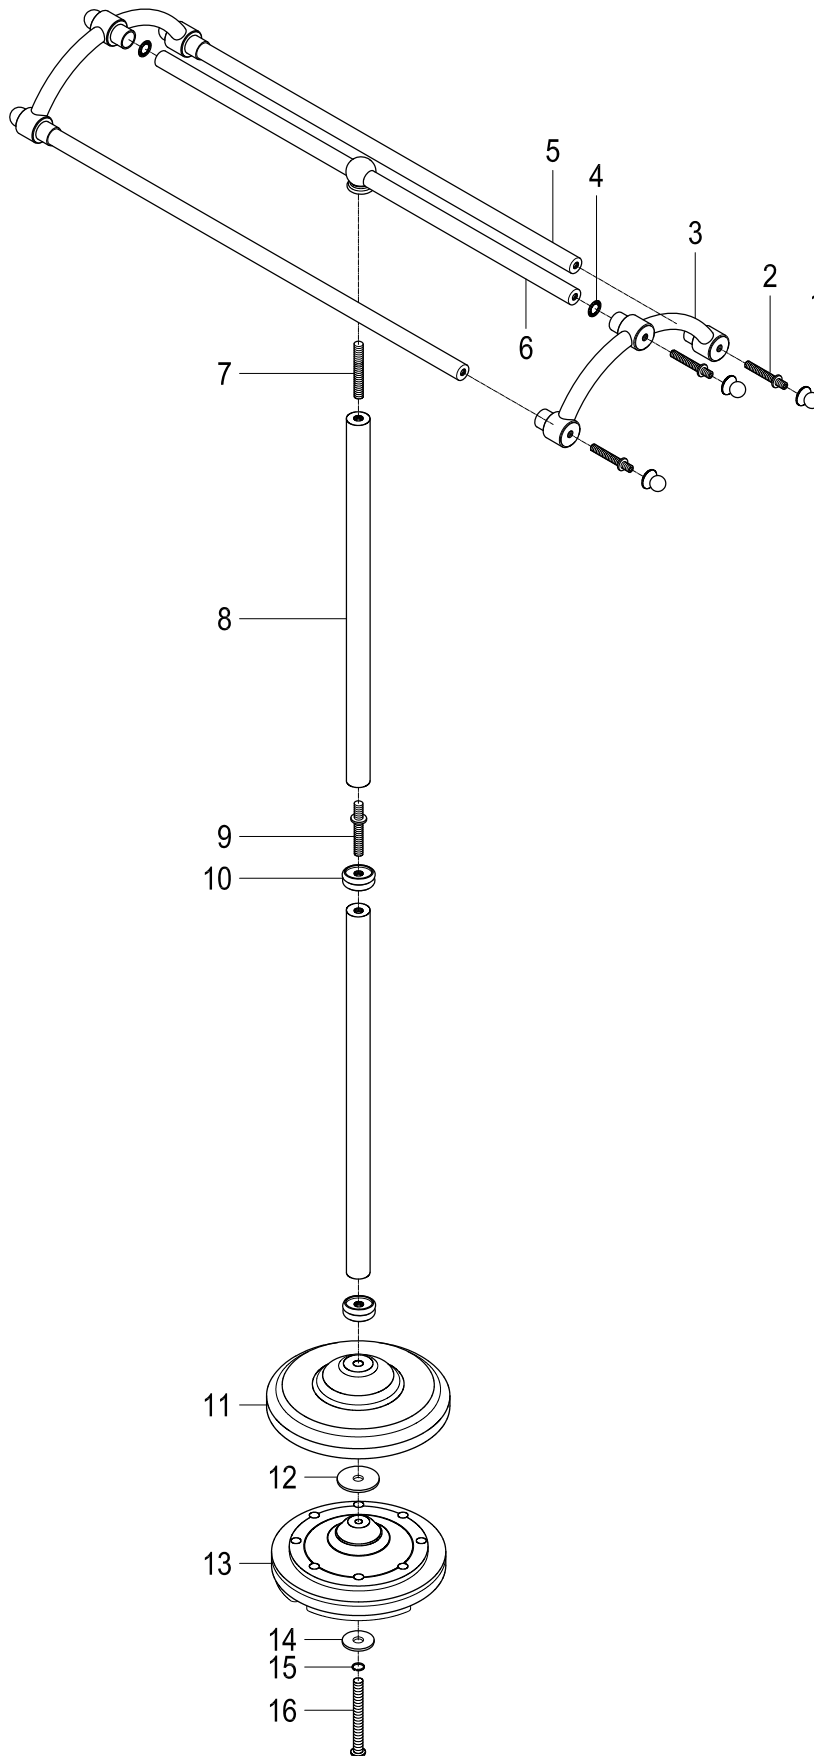

SCC2271,5,8

Pedestal Round Plate Towel Rack

Part #	QTY
1.	6
2.	6
3.	2
4.	2
5.	2
6.	1
7.	1
8.	2
9.	1
10.	2
11.	1
12.	1
13.	1
14.	1
15.	1
16.	1