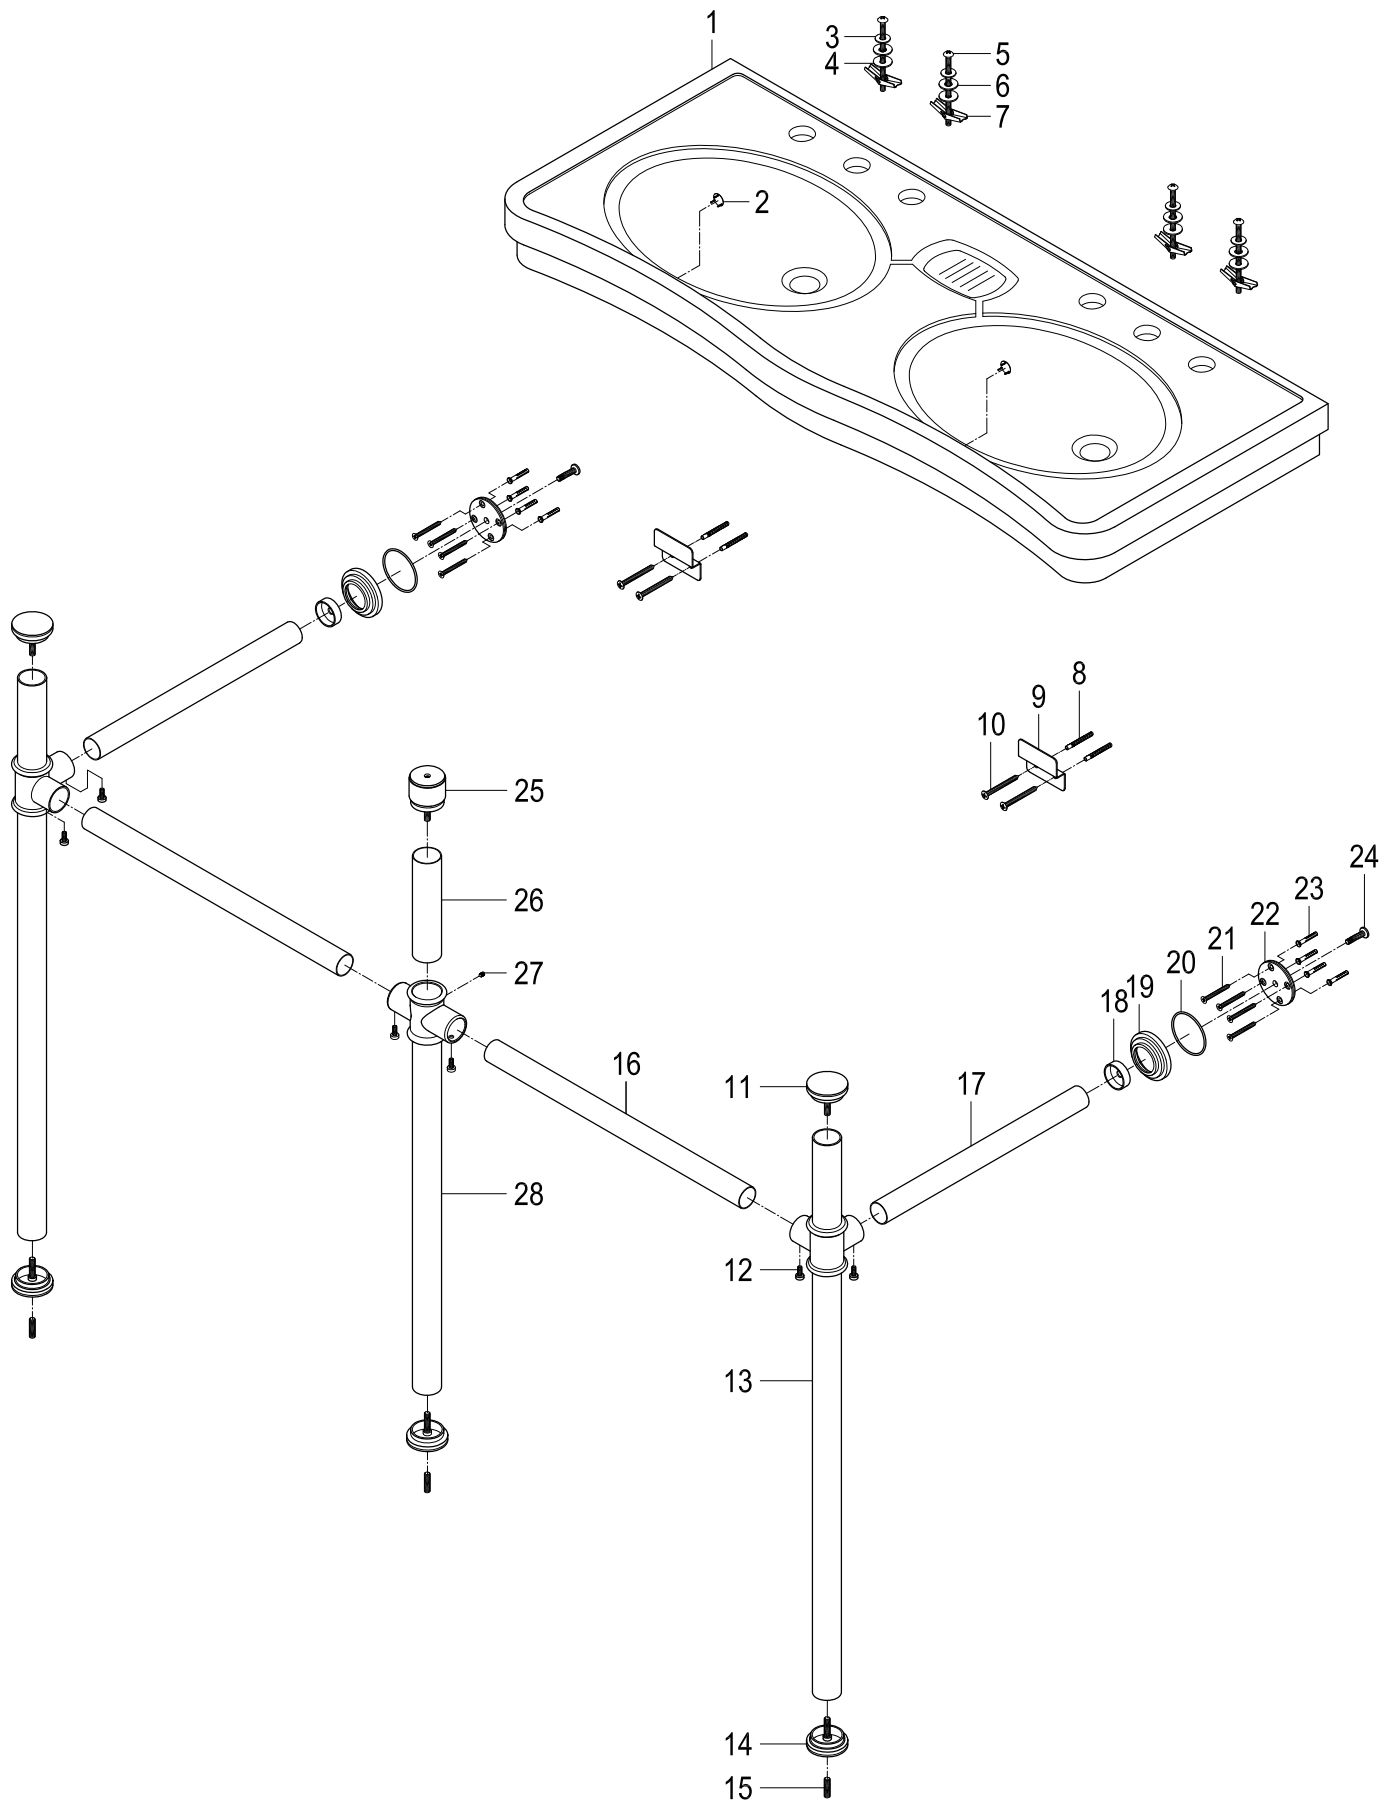

VPBT14880,1,7,8ST

47" Double Bowl Console Sink with Stainless Steel Legs

Part #	QTY
1.	1
2.	2
3.	4
4.	4
5.	4
6.	4
7.	4
8.	4
9.	2
10.	4
11.	2
12.	6
13.	2
14.	3
15.	3
16.	2
17.	2
18.	2
19.	2
20.	2
21.	8
22.	2
23.	8
24.	2
25.	1
26.	1
27.	1
28.	1