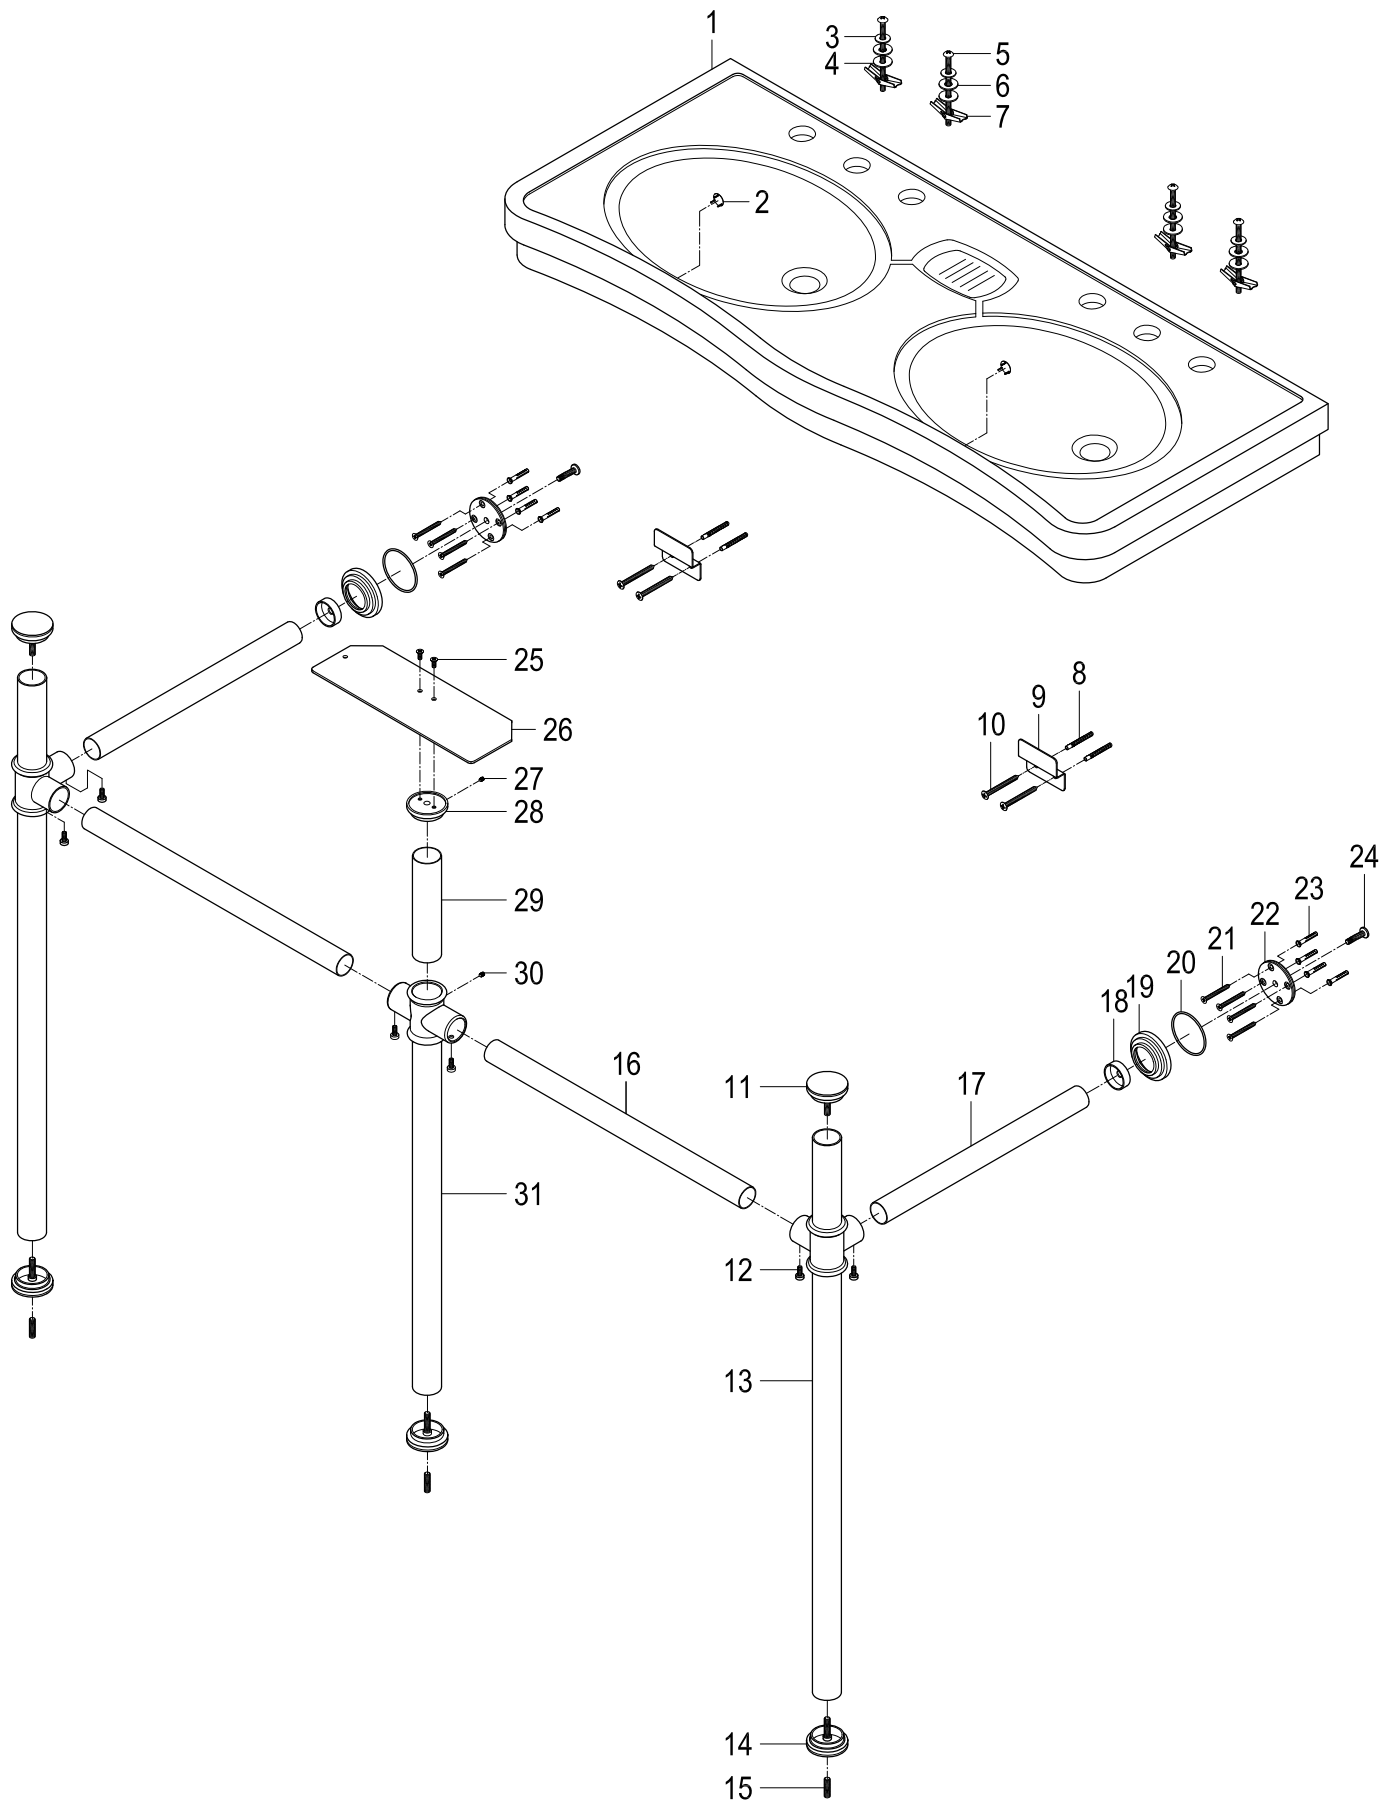

# VPBT14880,1,7,8ST

47" Double Bowl Console Sink with Stainless Steel Legs

Part #	QTY
1.	1
2.	2
3.	4
4.	4
5.	4
6.	4
7.	4
8.	4
9.	2
10.	4
11.	2
12.	6
13.	2
14.	3
15.	3
16.	2
17.	2
18.	2
19.	2
20.	4
21.	8
22.	2
23.	8
24.	2
25.	2
26.	1
27.	1
28.	1
29.	1
30.	1
31.	1