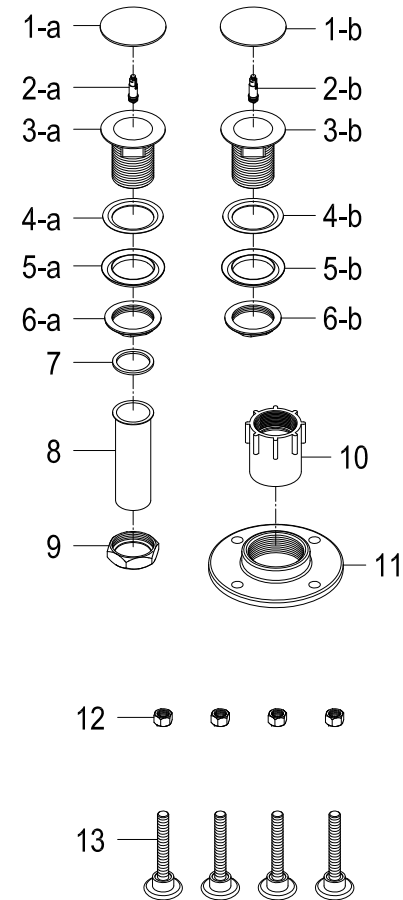

VT7DE512823C420,2,3,6,7,8

51" Acrylic Freestanding Tub with 7" Faucet Drillings & Drain

Part #	QTY
1-a.	1
1-b.	1
2-a.	1
2-b.	1
3-a.	1
3-b.	1
4-a.	1
4-b.	1
5-a.	1
5-b.	1
6-a.	1
6-b.	1
7.	1
8.	1
9.	1
10.	1
11.	1
12.	4
13.	4
14.	1
15-a.	1
15-b.	1