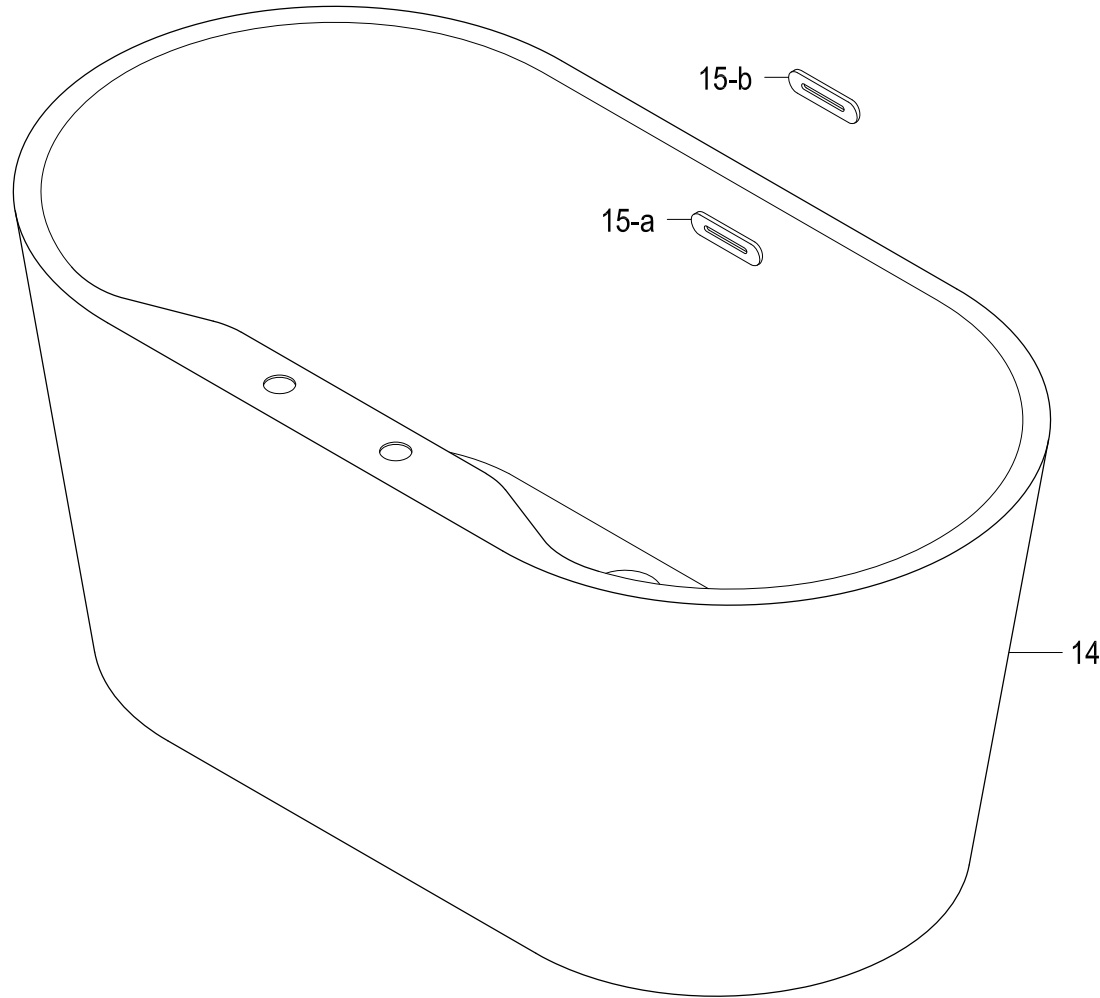

VT7DE512823C420,2,3,6,7,8

51" Acrylic Freestanding Tub with 7" Faucet Drillings & Drain

Part #	QTY
1-a.	1
1-b.	1
2-a.	1
2-b.	1
3-a.	1
3-b.	1
4-a.	1
4-b.	1
5-a.	1
5-b.	1
6-a.	1
6-b.	1
7.	1
8.	1
9.	1
10.	1
11.	1
12.	4
13.	4
14.	1
15-a.	1
15-b.	1