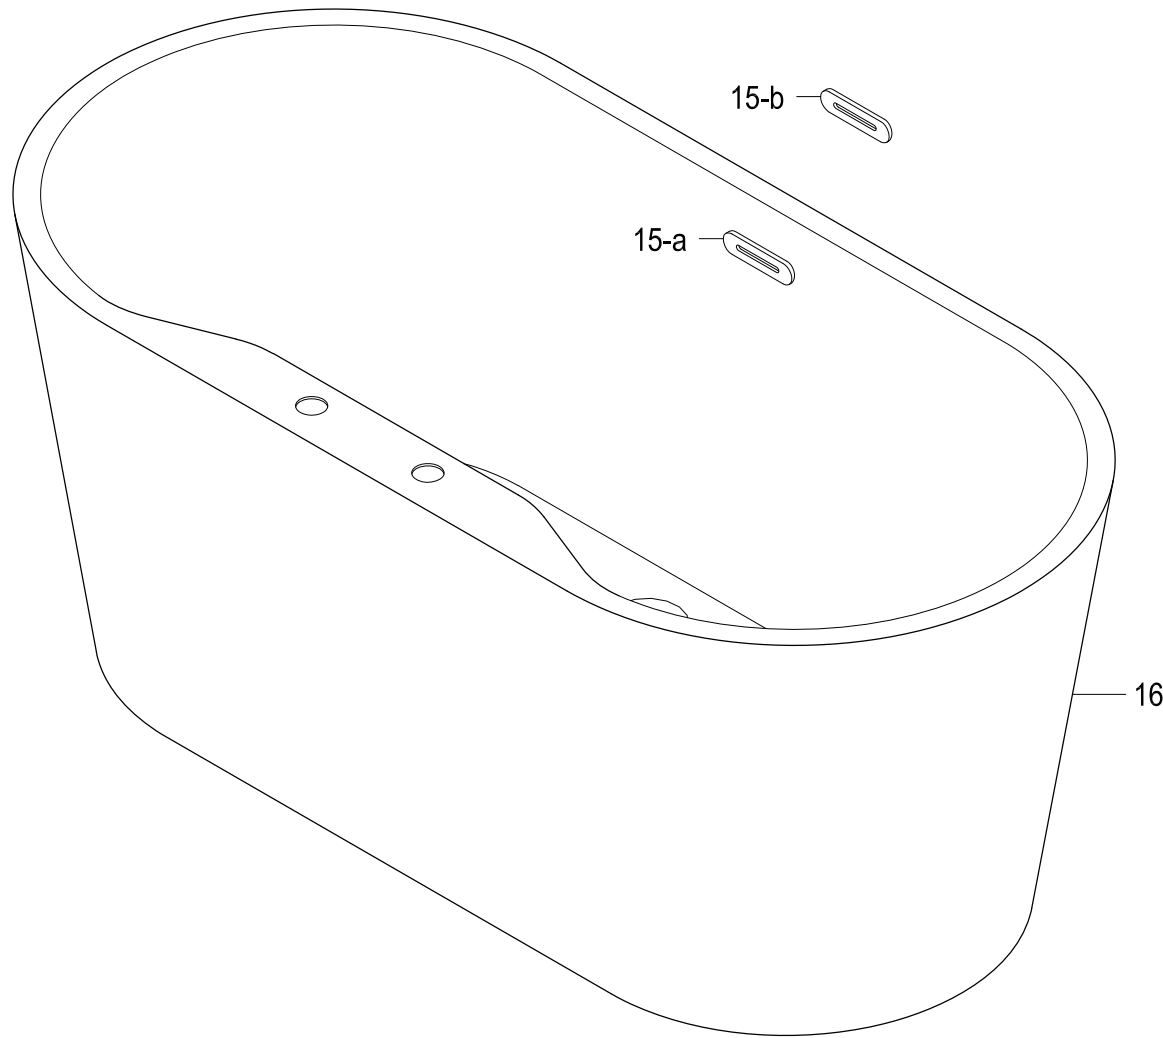

VT7DE552823C420,2,3,6,7,8

55" Acrylic Freestanding Tub with 7" Faucet Drillings & Drain

Part #	QTY
1-a.	1
1-b.	1
2-a.	1
2-b.	1
3-a.	1
3-b.	1
4-a.	1
4-b.	1
5-a.	1
5-b.	1
6-a.	1
6-b.	1
7.	1
8.	1
9.	1
10.	1
11.	1
12.	5
13.	4
14.	1
15-a.	1
15-b.	1
16	1