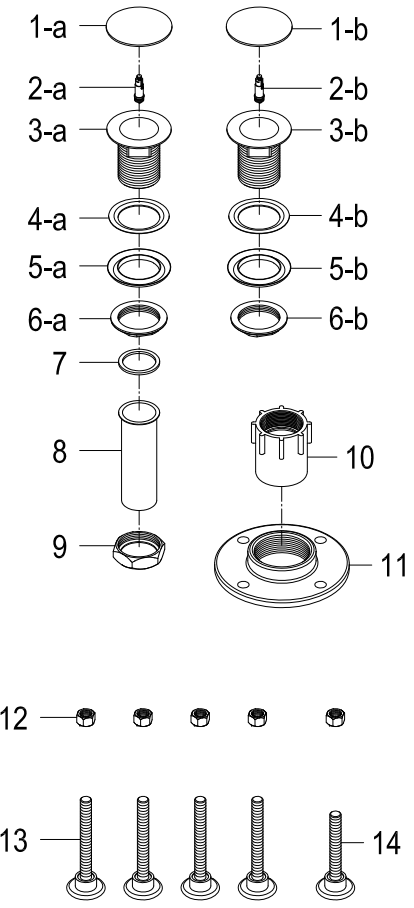

VT7DE552823C420,2,3,6,7,8

55" Acrylic Freestanding Tub with 7" Faucet Drillings & Drain

Part #	QTY
1-a.	1
1-b.	1
2-a.	1
2-b.	1
3-a.	1
3-b.	1
4-a.	1
4-b.	1
5-a.	1
5-b.	1
6-a.	1
6-b.	1
7.	1
8.	1
9.	1
10.	1
11.	1
12.	5
13.	4
14.	1
15-a.	1
15-b.	1
16	1