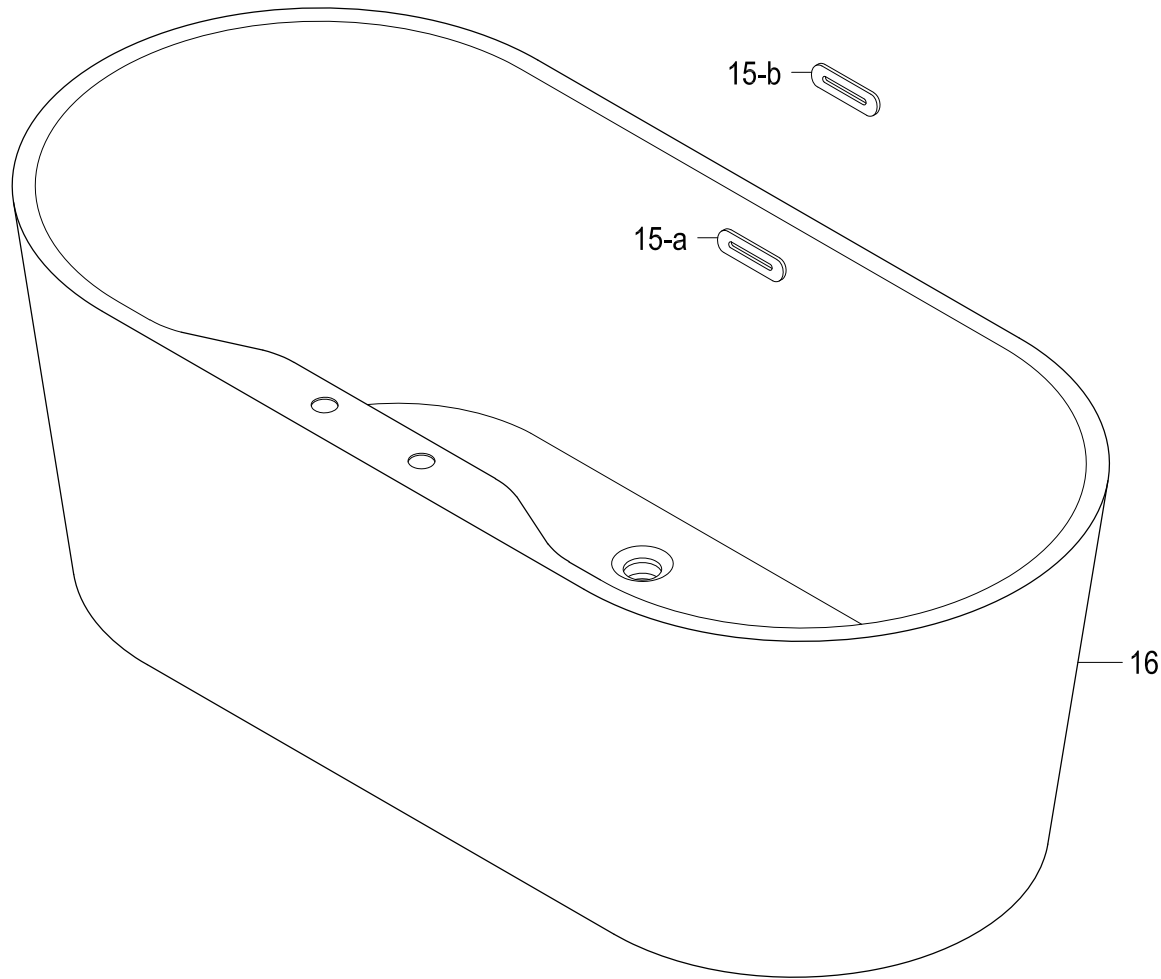

VT7DE673223C420,2,3,6,7,8

67" Acrylic Freestanding Tub with 7" Faucet Drillings & Drain

Part #	QTY
1-a.	1
1-b.	1
2-a.	1
2-b.	1
3-a.	1
3-b.	1
4-a.	1
4-b.	1
5-a.	1
5-b.	1
6-a.	1
6-b.	1
7.	1
8.	1
9.	1
10.	1
11.	1
12.	5
13.	4
14.	1
15-a.	1
15-b.	1
16	1