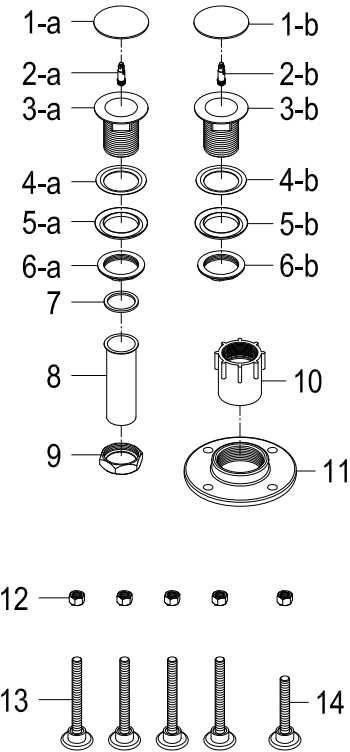

VT7DE673223C420,2,3,6,7,8

67" Acrylic Freestanding Tub with 7" Faucet Drillings & Drain

Part #	QTY
1-a.	1
1-b.	1
2-a.	1
2-b.	1
3-a.	1
3-b.	1
4-a.	1
4-b.	1
5-a.	1
5-b.	1
6-a.	1
6-b.	1
7.	1
8.	1
9.	1
10.	1
11.	1
12.	5
13.	4
14.	1
15-a.	1
15-b.	1
16	1