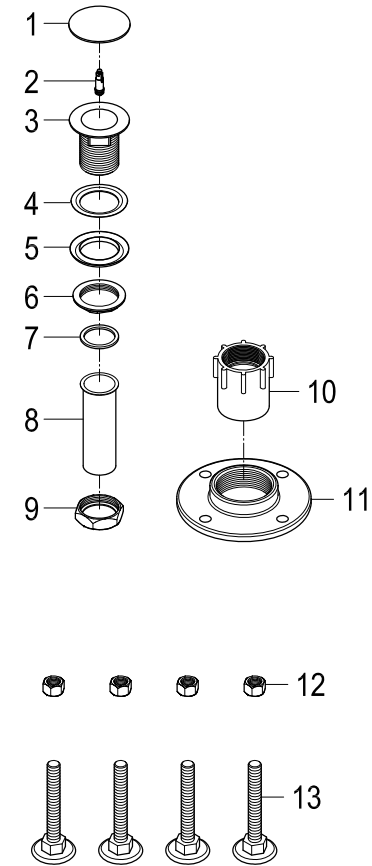

VTDE512823

51" Acrylic Freestanding Tub with Drain

Part #	QTY
1.	1
2.	1
3.	1
4.	1
5.	1
6.	1
7.	1
8.	1
9.	1
10.	1
11.	1
12.	4
13.	4
14.	1
15.	1