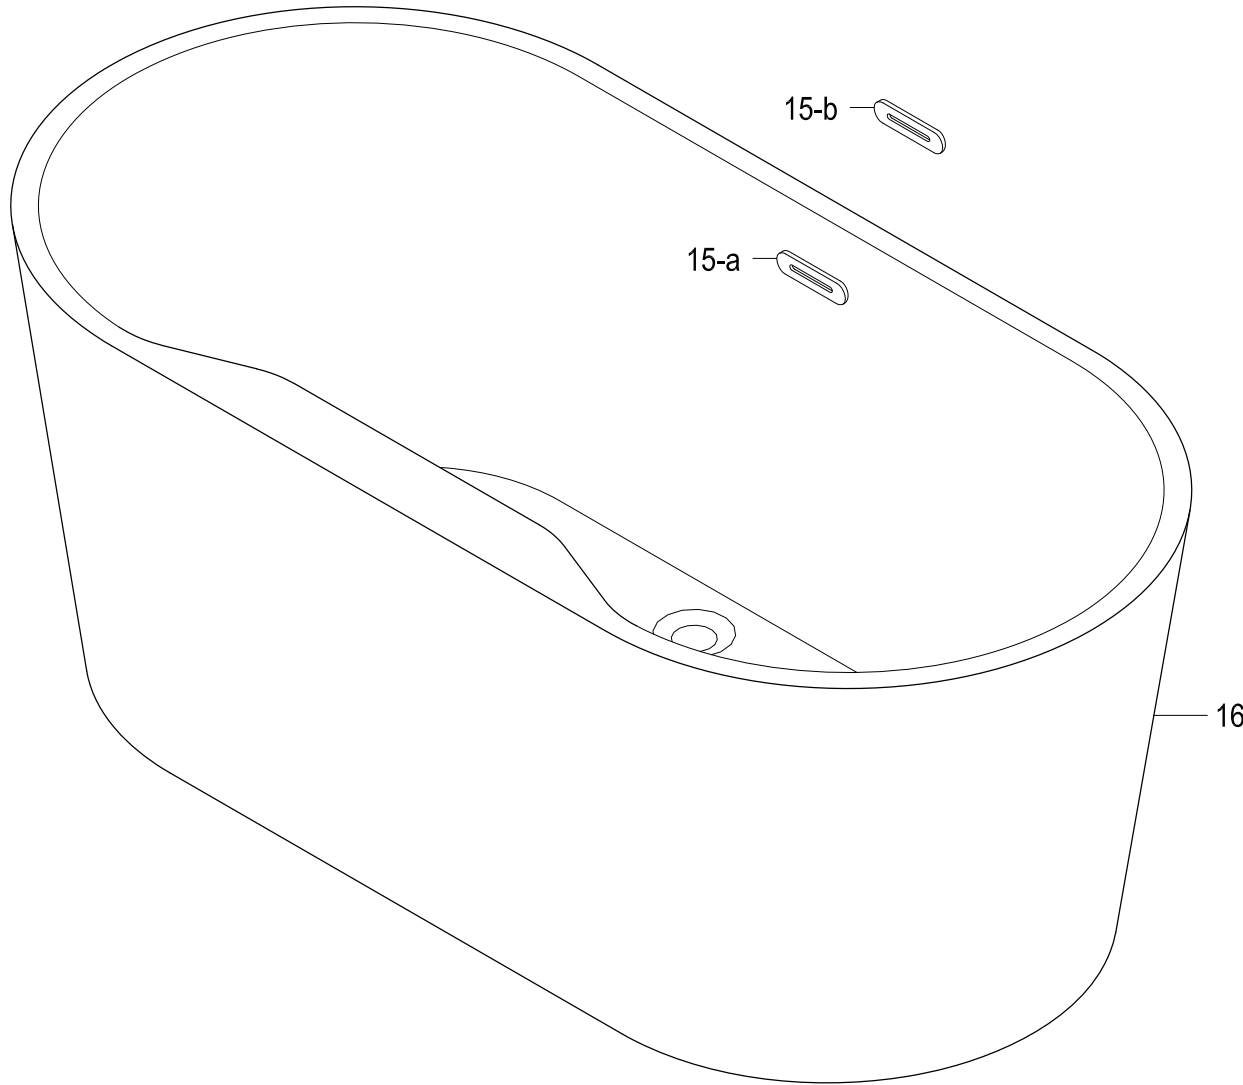

VTDE593023C420,2,3,6,7,8

59" Acrylic Freestanding Tub with Drain

Part #	QTY
1-a.	1
1-b.	1
2-a.	1
2-b.	1
3-a.	1
3-b.	1
4-a.	1
4-b.	1
5-a.	1
5-b.	1
6-a.	1
6-b.	1
7.	1
8.	1
9.	1
10.	1
11.	1
12.	5
13.	4
14.	1
15-a.	1
15-b.	1
16	1