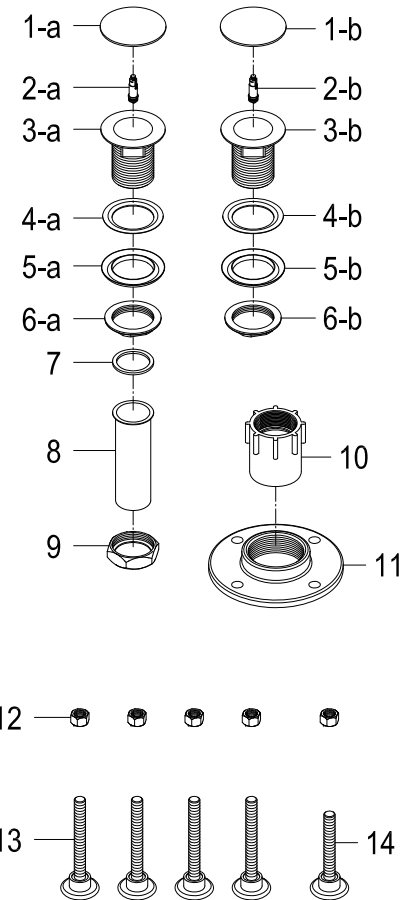

VTDE593023C420,2,3,6,7,8

59" Acrylic Freestanding Tub with Drain

Part #	QTY
1-a.	1
1-b.	1
2-a.	1
2-b.	1
3-a.	1
3-b.	1
4-a.	1
4-b.	1
5-a.	1
5-b.	1
6-a.	1
6-b.	1
7.	1
8.	1
9.	1
10.	1
11.	1
12.	5
13.	4
14.	1
15-a.	1
15-b.	1
16	1