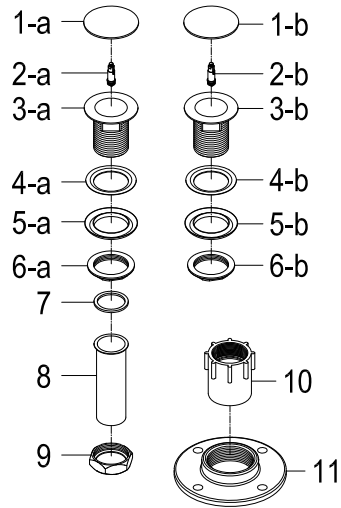

# VTDE663124C420,2,3,6,7,8

66" Acrylic Pedestal Tub with Drain

Part #	QTY
1-a.	1
1-b.	1
2-a.	1
2-b.	1
3-a.	1
3-b.	1
4-a.	1
4-b.	1
5-a.	1
5-b.	1
6-a.	1
6-b.	1
7.	1
8.	1
9.	1
10.	1
11.	1
12.	5
13.	5
14.	1
15-a.	1
15-b.	1
16.	1
17.	10
18.	10
19.	10