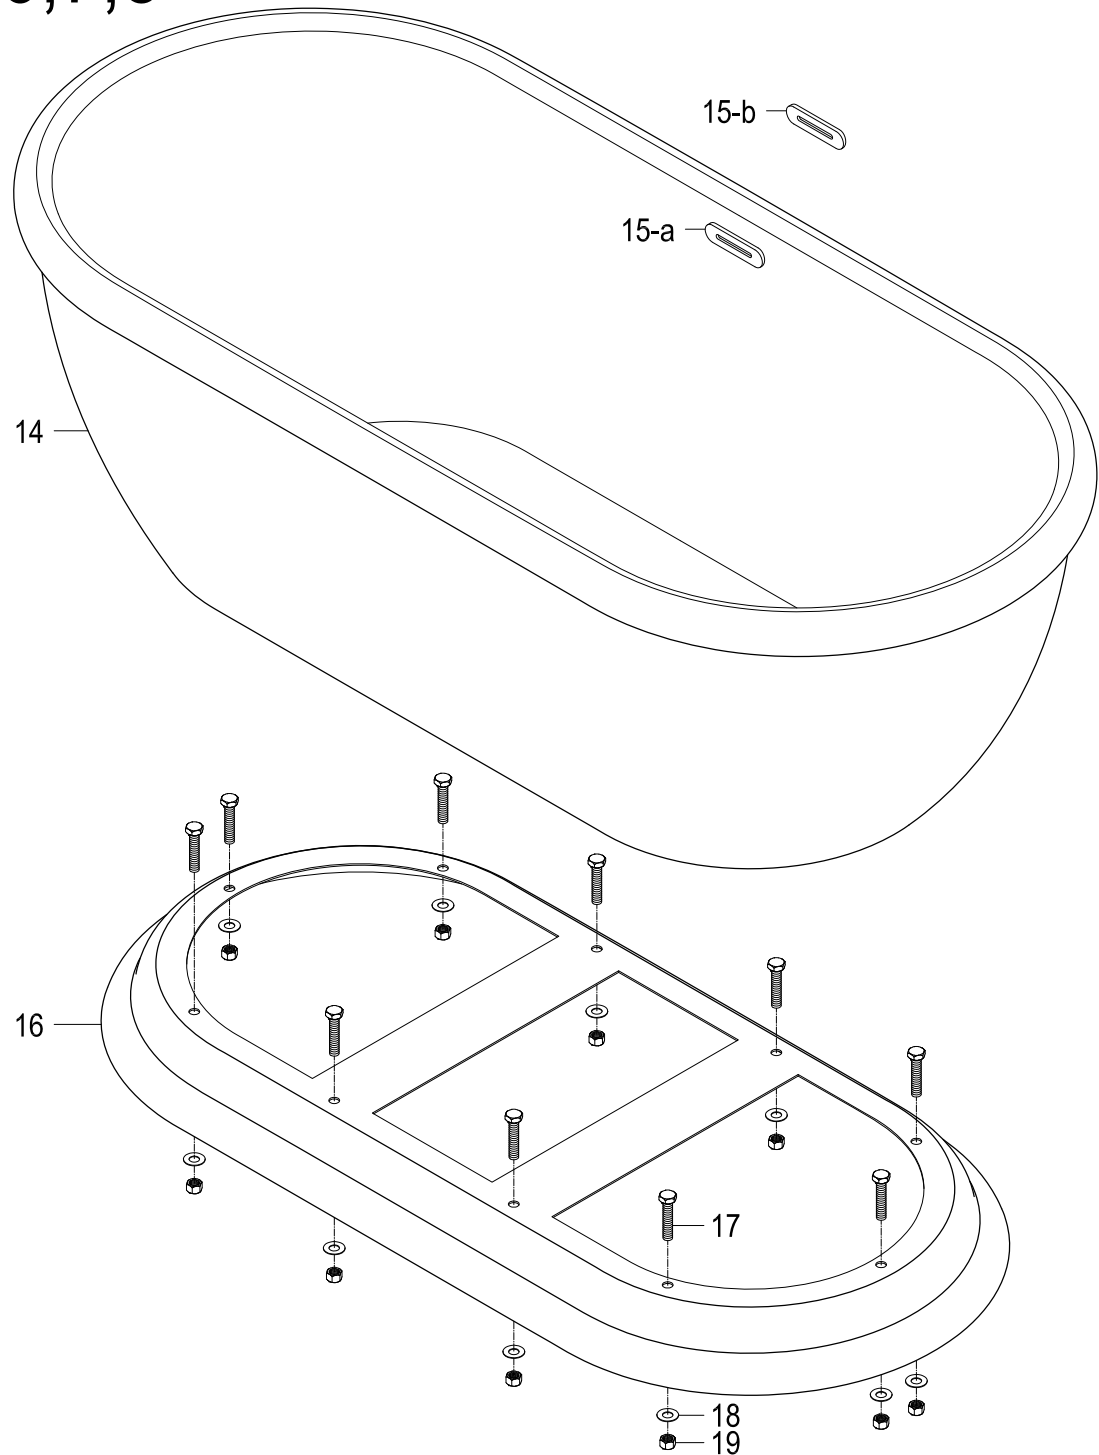

# VTDE663124C420,2,3,6,7,8

66" Acrylic Pedestal Tub with Drain

Part #	QTY
1-a.	1
1-b.	1
2-a.	1
2-b.	1
3-a.	1
3-b.	1
4-a.	1
4-b.	1
5-a.	1
5-b.	1
6-a.	1
6-b.	1
7.	1
8.	1
9.	1
10.	1
11.	1
12.	5
13.	5
14.	1
15-a.	1
15-b.	1
16.	1
17.	10
18.	10
19.	10