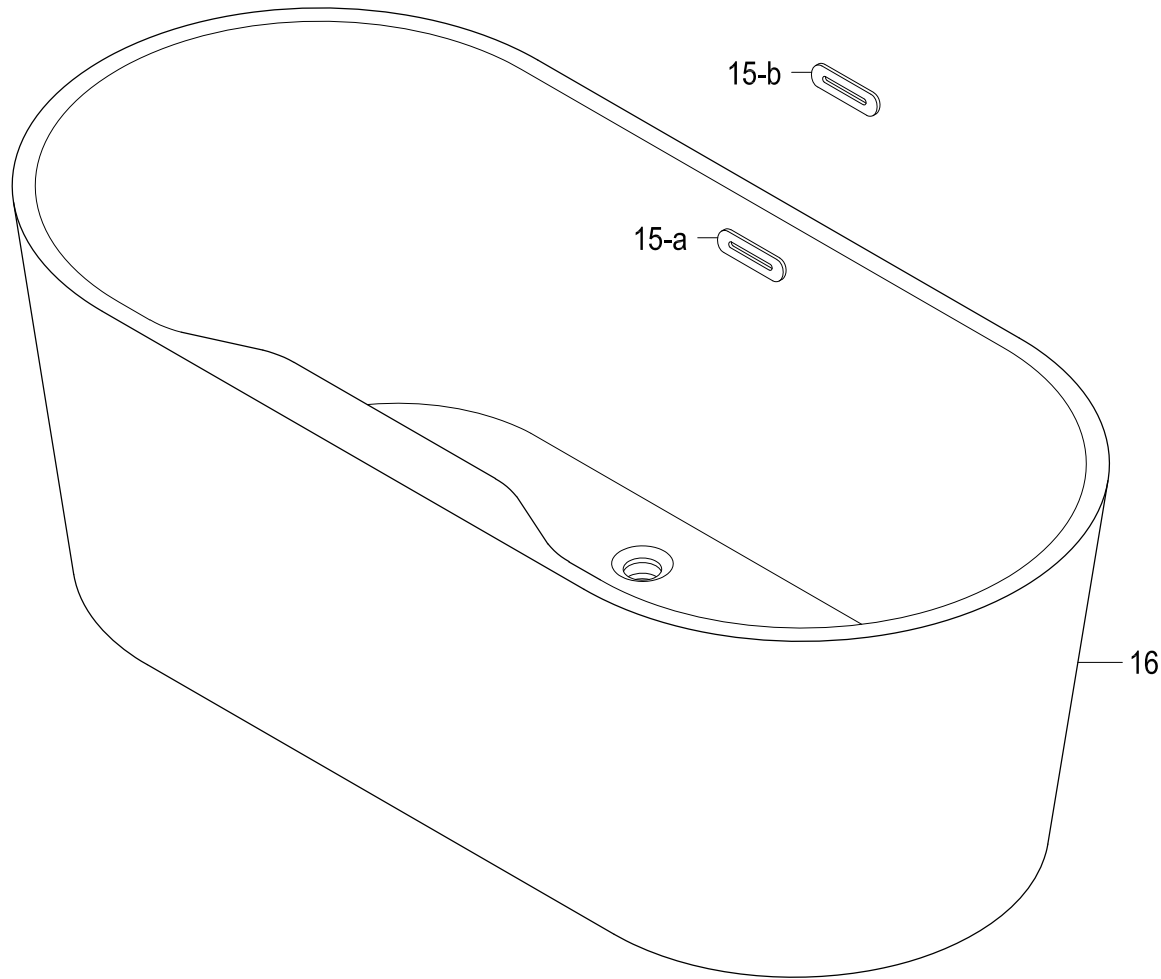

# VTDE673223C420,2,3,6,7,8

67" Acrylic Freestanding Tub with Drain

Part #	QTY
1-a.	1
1-b.	1
2-a.	1
2-b.	1
3-a.	1
3-b.	1
4-a.	1
4-b.	1
5-a.	1
5-b.	1
6-a.	1
6-b.	1
7.	1
8.	1
9.	1
10.	1
11.	1
12.	5
13.	4
14.	1
15-a.	1
15-b.	1
16	1