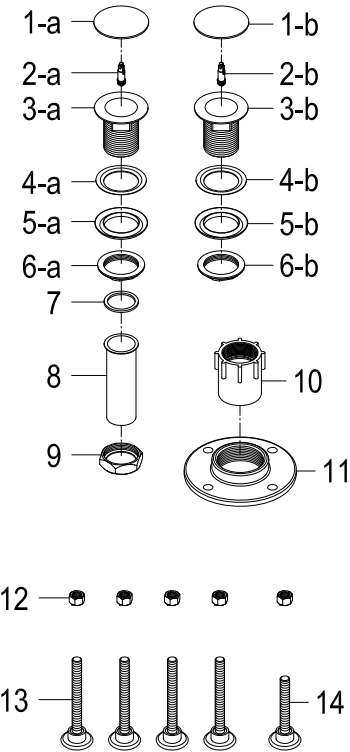

# VTDE673223C420,2,3,6,7,8

67" Acrylic Freestanding Tub with Drain

Part #	QTY
1-a.	1
1-b.	1
2-a.	1
2-b.	1
3-a.	1
3-b.	1
4-a.	1
4-b.	1
5-a.	1
5-b.	1
6-a.	1
6-b.	1
7.	1
8.	1
9.	1
10.	1
11.	1
12.	5
13.	4
14.	1
15-a.	1
15-b.	1
16	1