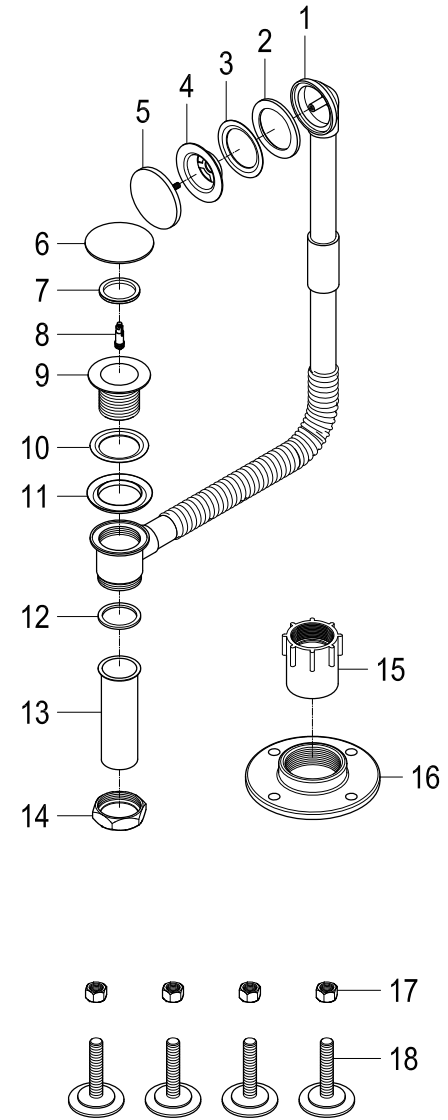

VTOV553023U

55" Freestanding Acrylic Tub with Drain

Part #	QTY
1.	1
2.	1
3.	1
4.	1
5.	1
6.	1
7.	1
8.	1
9.	1
10.	1
11.	1
12.	1
13.	1
14.	1
15.	1
16.	1
17.	4
18.	4
19.	1