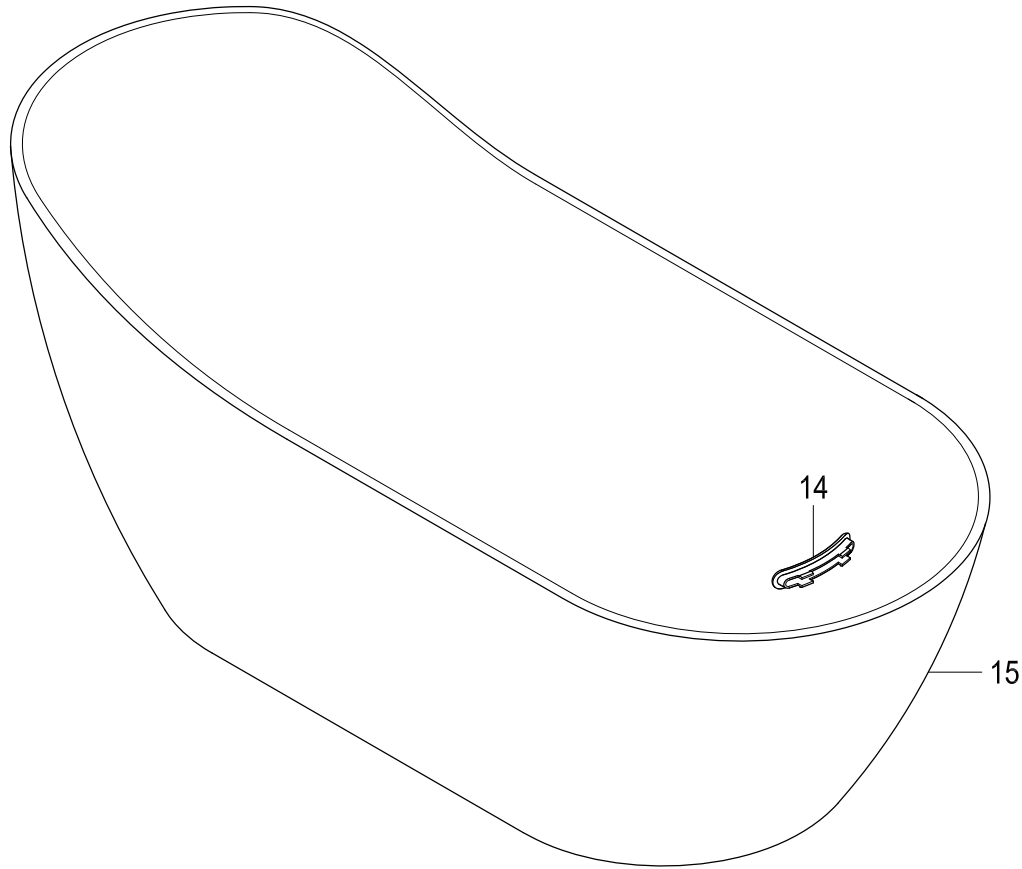

# VTRS542827

54" Acrylic Freestanding Tub with Drain

Part #	QTY
1.	1
2.	1
3.	1
4.	1
5.	1
6.	1
7.	1
8.	1
9.	1
10.	1
11.	1
12.	4
13.	4
14.	1
15.	1