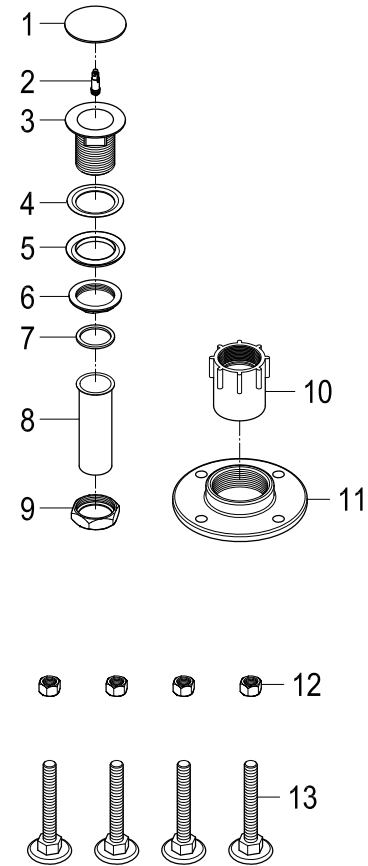

# VTRS542827

54" Acrylic Freestanding Tub with Drain

Part #	QTY
1.	1
2.	1
3.	1
4.	1
5.	1
6.	1
7.	1
8.	1
9.	1
10.	1
11.	1
12.	4
13.	4
14.	1
15.	1