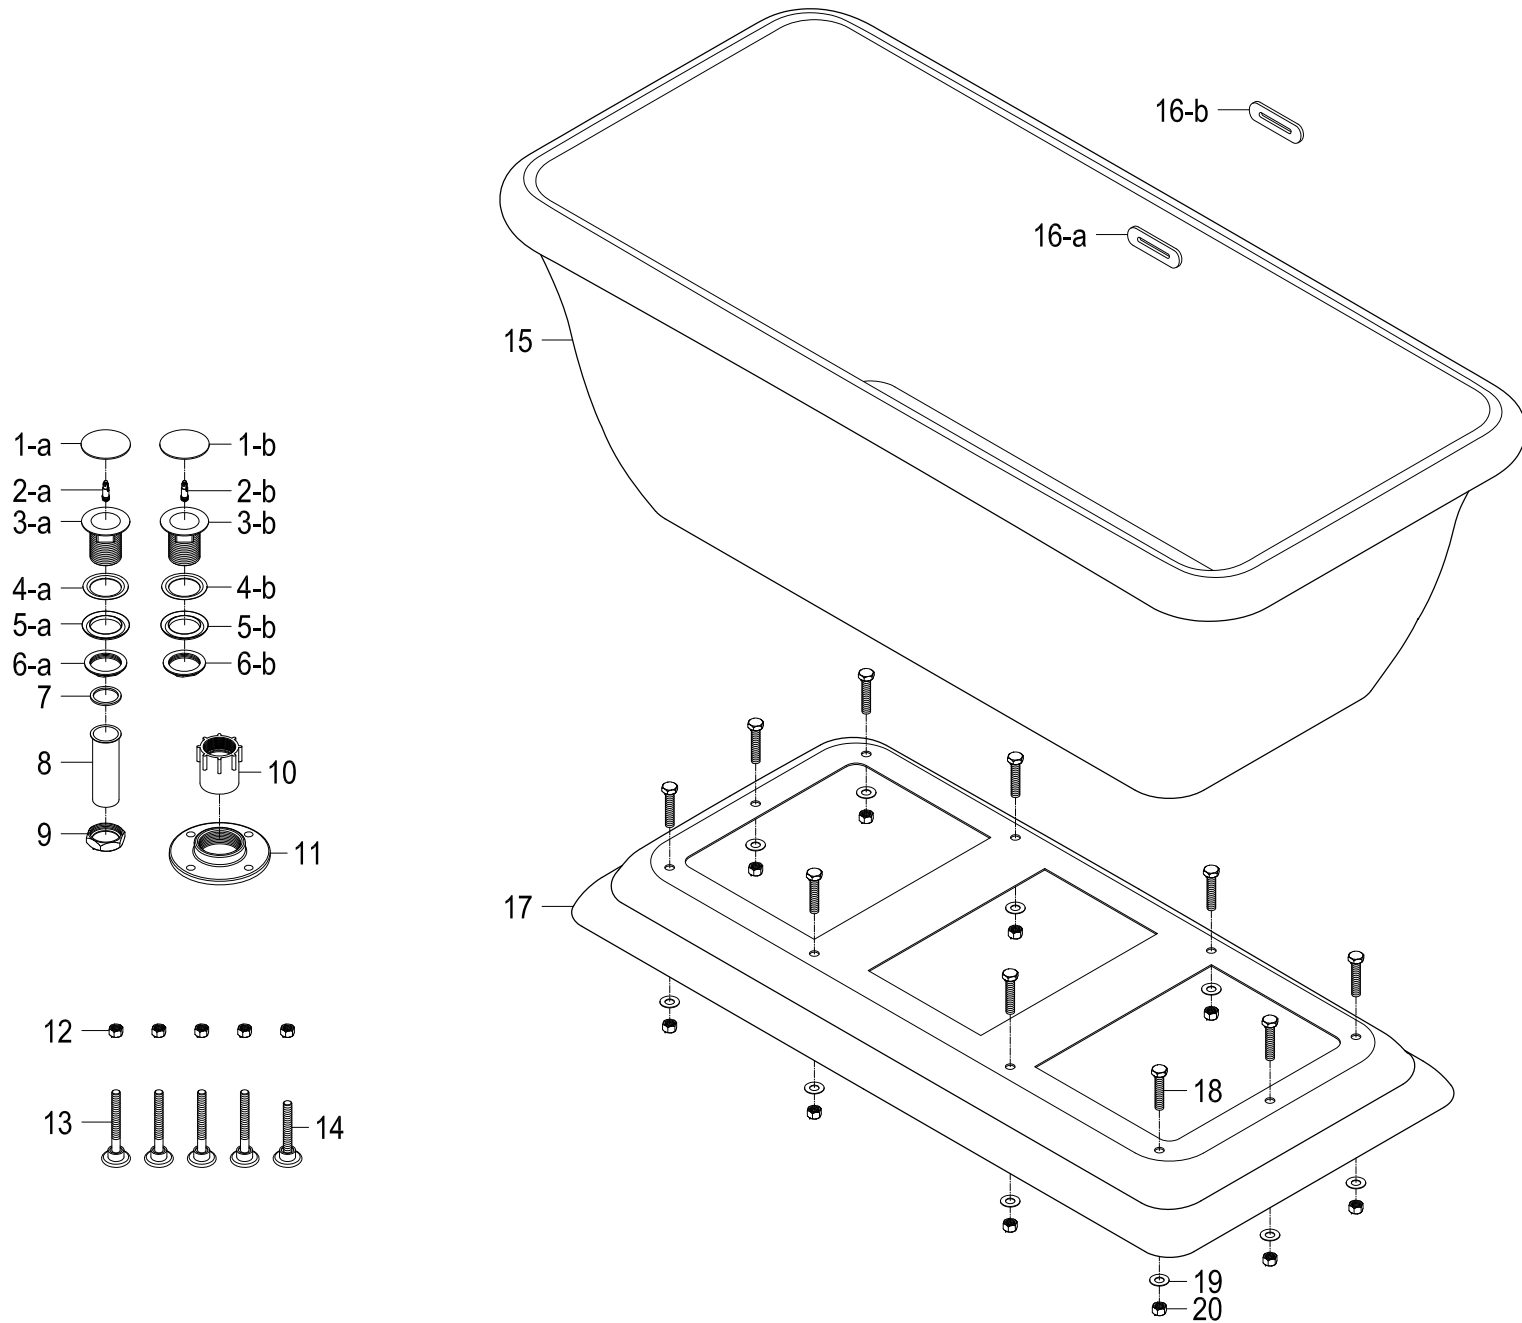

# VTSQ602824C420,2,3,6,7,8

60" Acrylic Pedestal Tub with Drain

Part #	QTY
1-a.	1
1-b.	1
2-a.	1
2-b.	1
3-a.	1
3-b.	1
4-a.	1
4-b.	1
5-a.	1
5-b.	1
6-a.	1
6-b.	1
7.	1
8.	1
9.	1
10.	1
11.	1
12.	5
13.	4
14.	1
15.	1
16-a.	1
16-b.	1
17.	1
18.	10
19.	10
20.	10