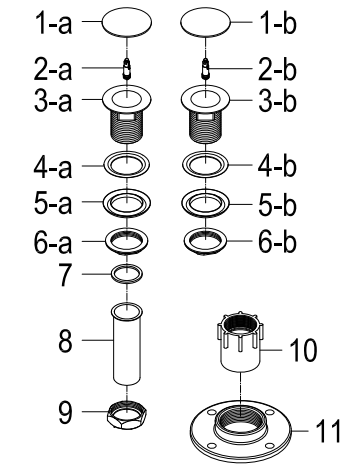

VTSQ663124C420,2,3,6,7,8

66" Acrylic Pedestal Tub with Drain

Part #	QTY
1-a.	1
1-b.	1
2-a.	1
2-b.	1
3-a.	1
3-b.	1
4-a.	1
4-b.	1
5-a.	1
5-b.	1
6-a.	1
6-b.	1
7.	1
8.	1
9.	1
10.	1
11.	1
12.	5
13.	4
14.	1
15.	1
16-a.	1
16-b.	1
17.	1
18.	10
19.	10
20.	10