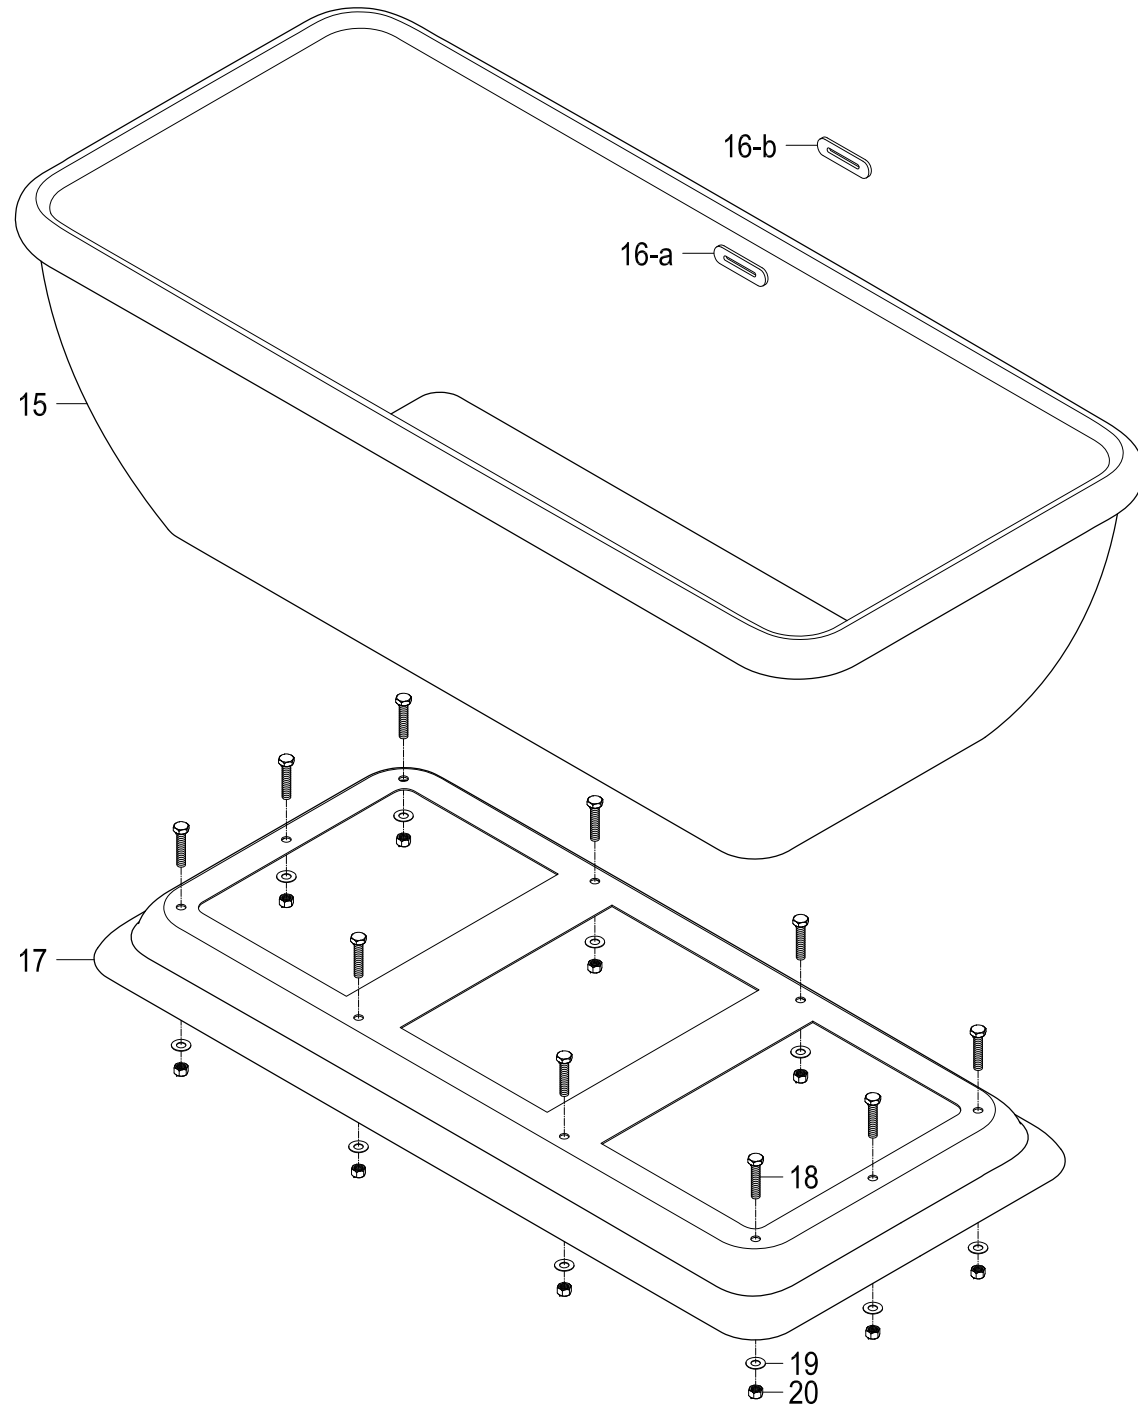

VTSQ663124C420,2,3,6,7,8

66" Acrylic Pedestal Tub with Drain

Part #	QTY
1-a.	1
1-b.	1
2-a.	1
2-b.	1
3-a.	1
3-b.	1
4-a.	1
4-b.	1
5-a.	1
5-b.	1
6-a.	1
6-b.	1
7.	1
8.	1
9.	1
10.	1
11.	1
12.	5
13.	4
14.	1
15.	1
16-a.	1
16-b.	1
17.	1
18.	10
19.	10
20.	10