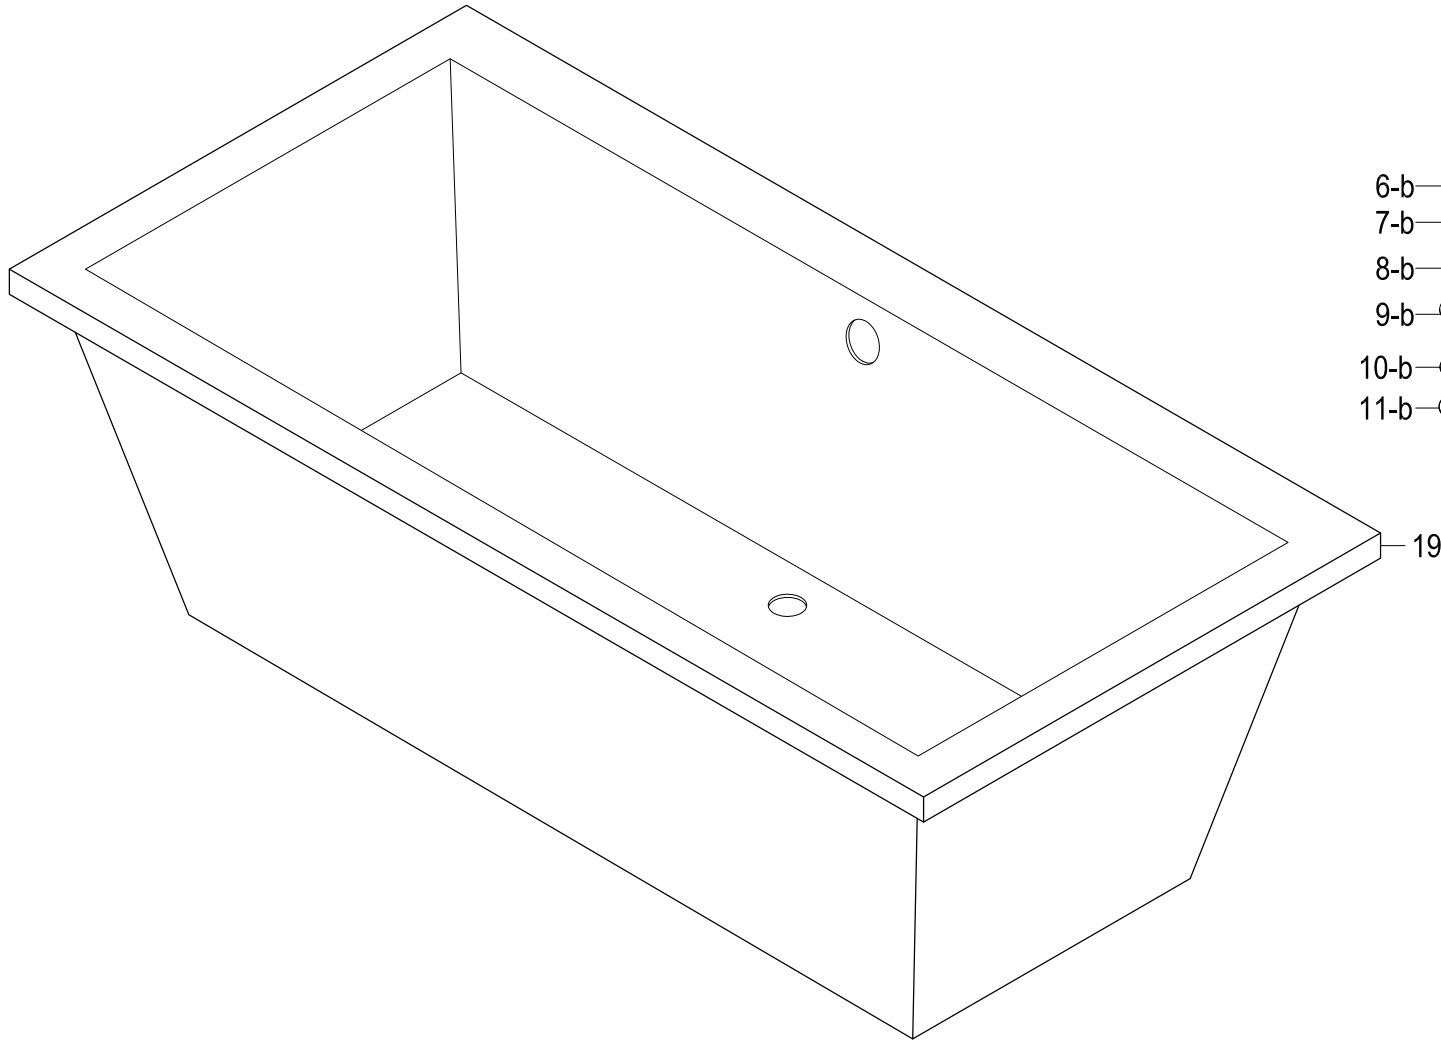

# VTSQ663422M0,1,2,3,5,7,8

66" Acrylic Freestanding Tub with Drain

Part #	QTY
1.	1
2-a.	1
2-b.	1
3-a.	1
3-b.	1
4-a.	1
4-b.	1
5-a.	1
5-1-b.	1
5-2-b.	1
5-3-b.	1
6-a.	1
6-b.	1
7-a.	1
7-b.	1
8-a.	1
8-b.	1
9-a.	1
9-b.	1
10-a.	1
10-b.	1
11-a.	1
11-b.	1
12.	1
13.	1
14.	1
15.	1
16.	1
17.	5
18.	5
19.	1