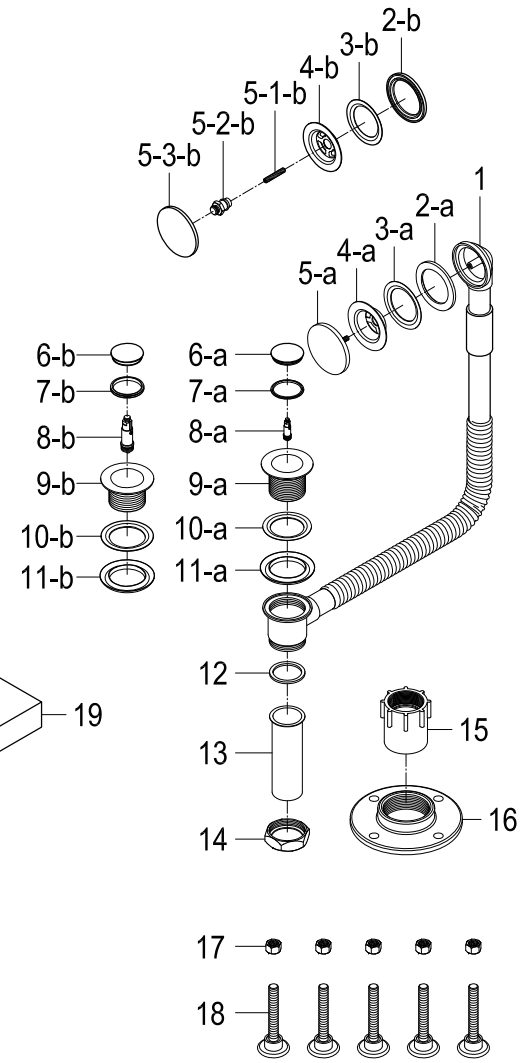

# VTSQ663422M0,1,2,3,5,7,8

66" Acrylic Freestanding Tub with Drain

Part #	QTY
1.	1
2-a.	1
2-b.	1
3-a.	1
3-b.	1
4-a.	1
4-b.	1
5-a.	1
5-1-b.	1
5-2-b.	1
5-3-b.	1
6-a.	1
6-b.	1
7-a.	1
7-b.	1
8-a.	1
8-b.	1
9-a.	1
9-b.	1
10-a.	1
10-b.	1
11-a.	1
11-b.	1
12.	1
13.	1
14.	1
15.	1
16.	1
17.	5
18.	5
19.	1