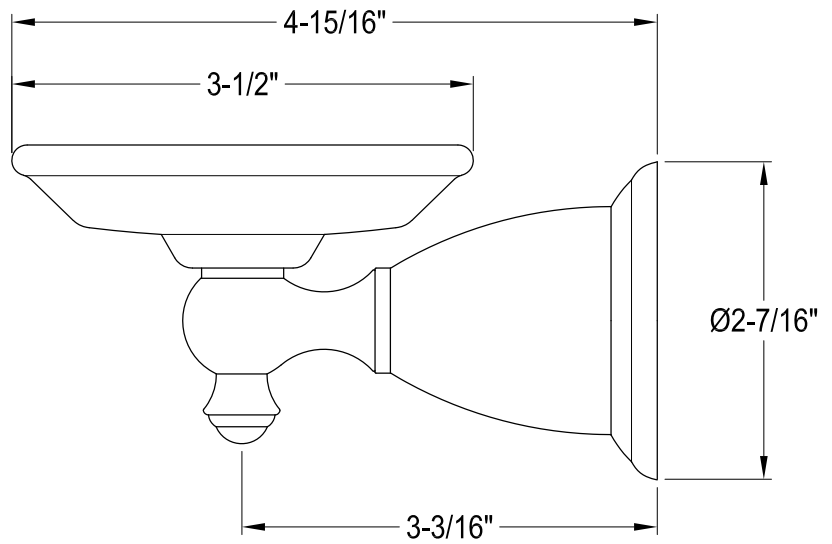

BA7975C

Soap Dish Holder

5-3/8"

4-15/16"

3-1/2"

Ø2-7/16"

3-3/16"