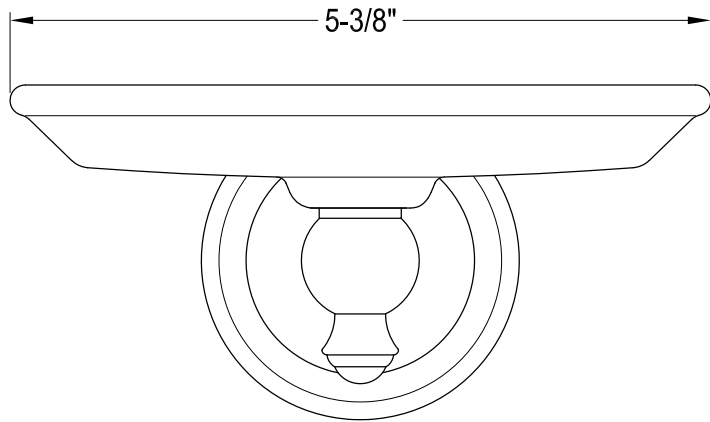

BA7975C

Soap Dish Holder

5-3/8"

4-15/16"

3-1/2"

Ø2-7/16"

3-3/16"