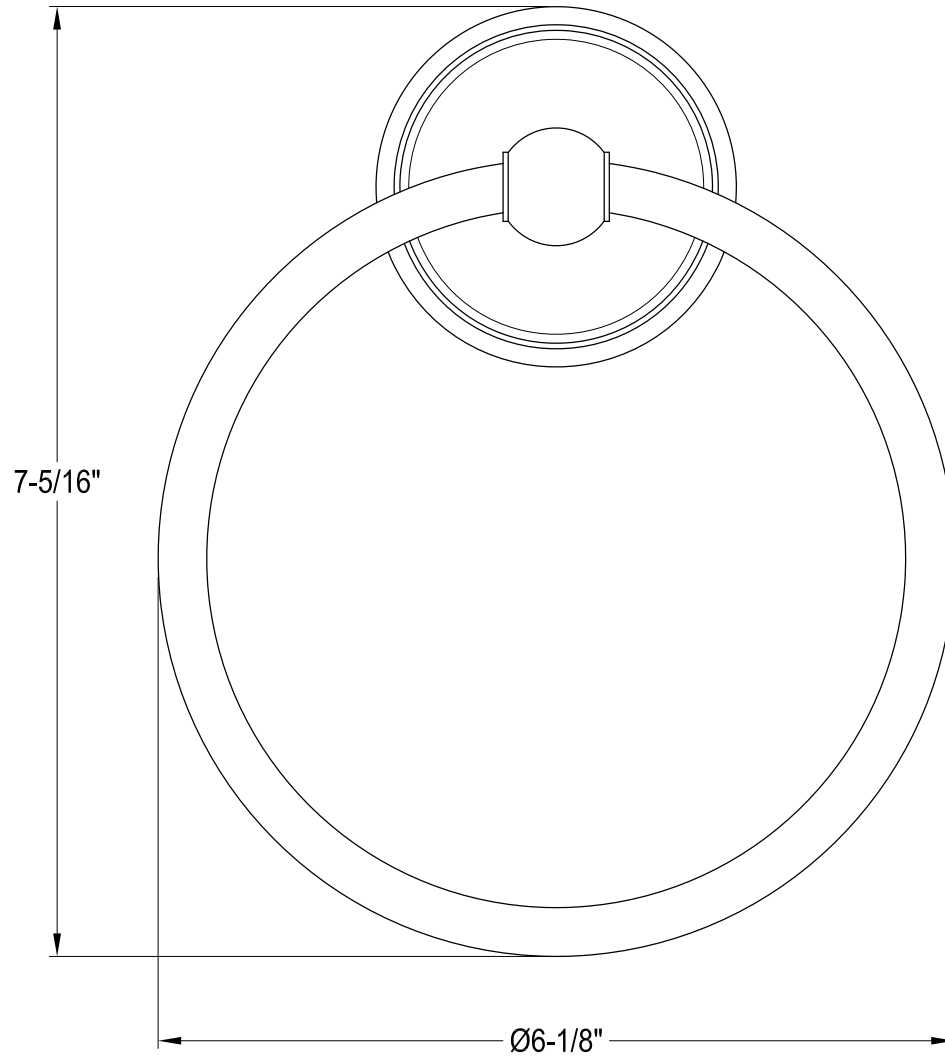

BA1111MB,C,PB,VN,ORB,BB,SN

24" Towel Bar

BA1114MB,C,PB,VN,ORB,BB,SN

6" Towel Ring

BA1117MB,C,PB,VN,ORB,BB,SN

Robe Hook

BA1118MB,C,PB,VN,ORB,BB,SN

Toilet Paper Holder