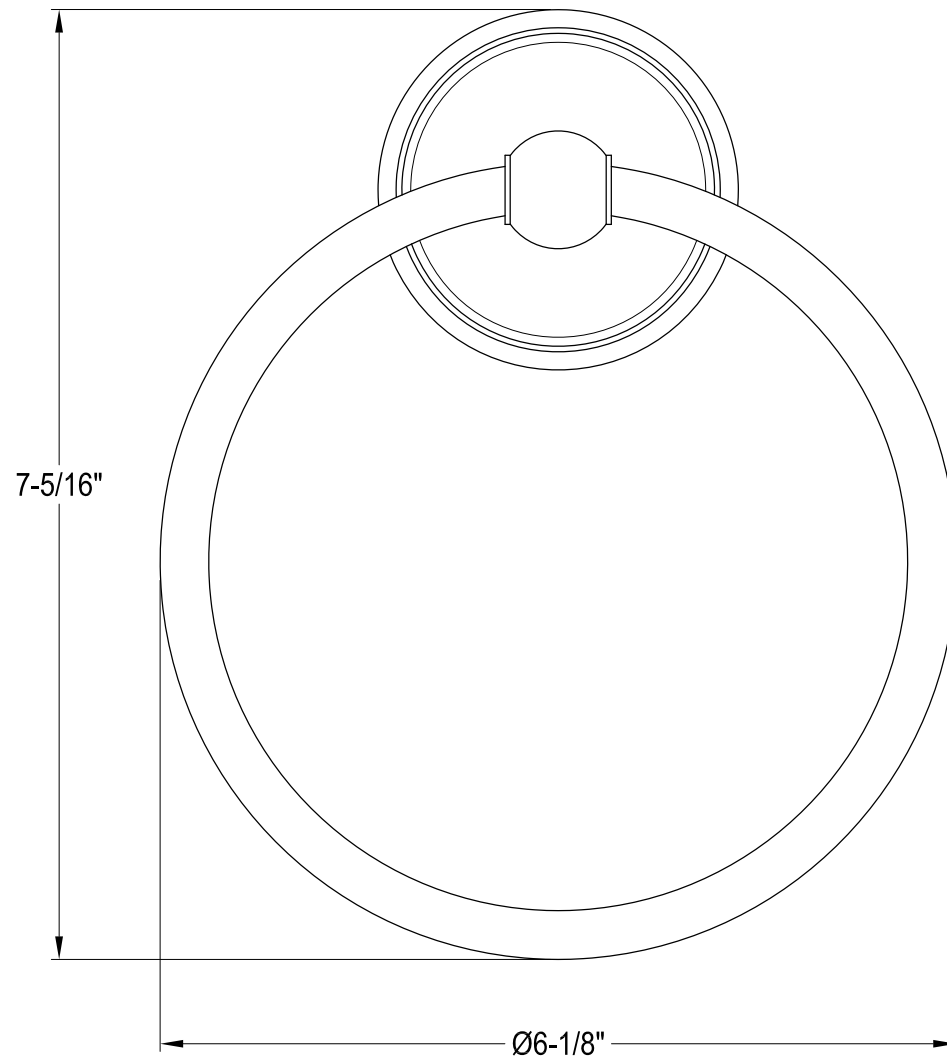

BA1111MB,C,PB,VN,ORB,BB,SN

24" Towel Bar

BA1114MB,C,PB,VN,ORB,BB,SN

6" Towel Ring

BA1117MB,C,PB,VN,ORB,BB,SN

Robe Hook

BA1118MB,C,PB,VN,ORB,BB,SN

Toilet Paper Holder