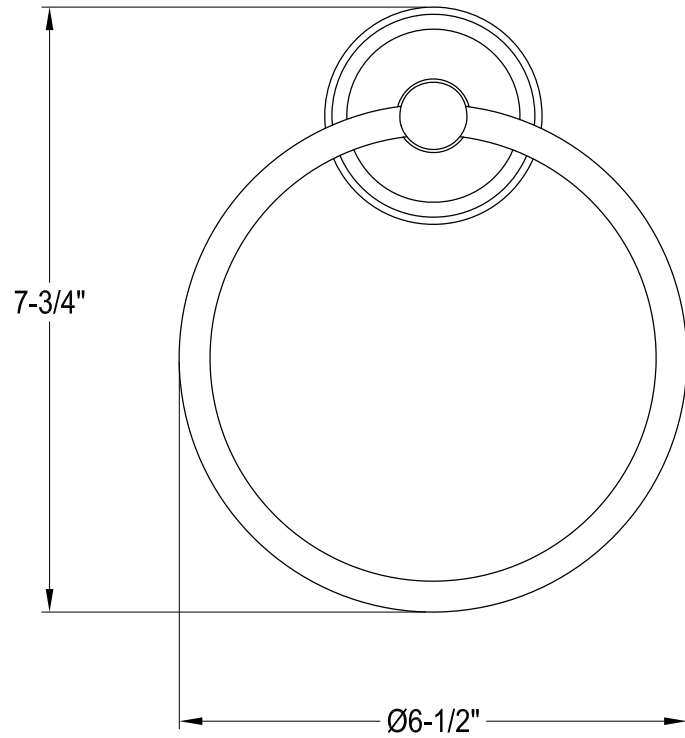

# BA3961MB,C,PB,ORB,BB,SN

24" Towel Bar

# BA3964MB,C,PB,ORB,BB,SN

Towel Ring