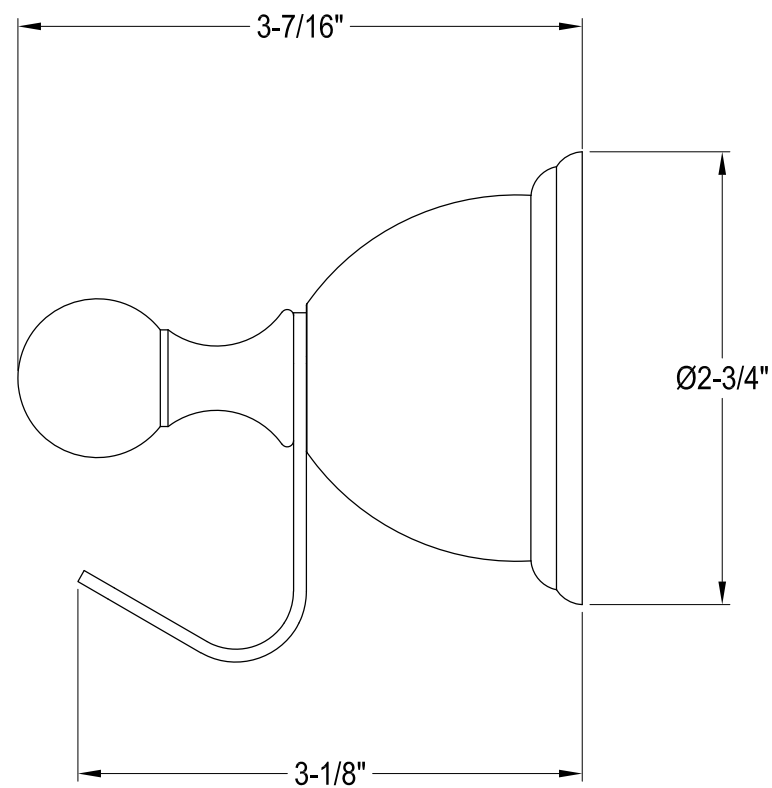

BA3967MB,C,PB,AB,ORB,BB,SN

Robe Hook