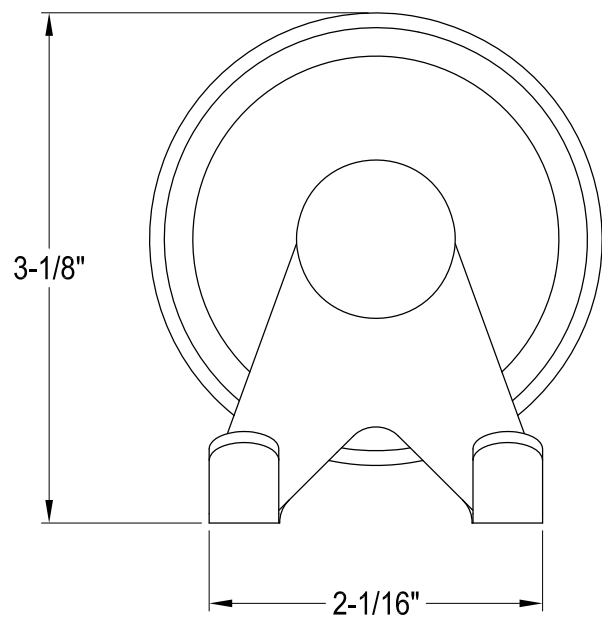

BA3967MB,C,PB,AB,ORB,BB,SN

Robe Hook