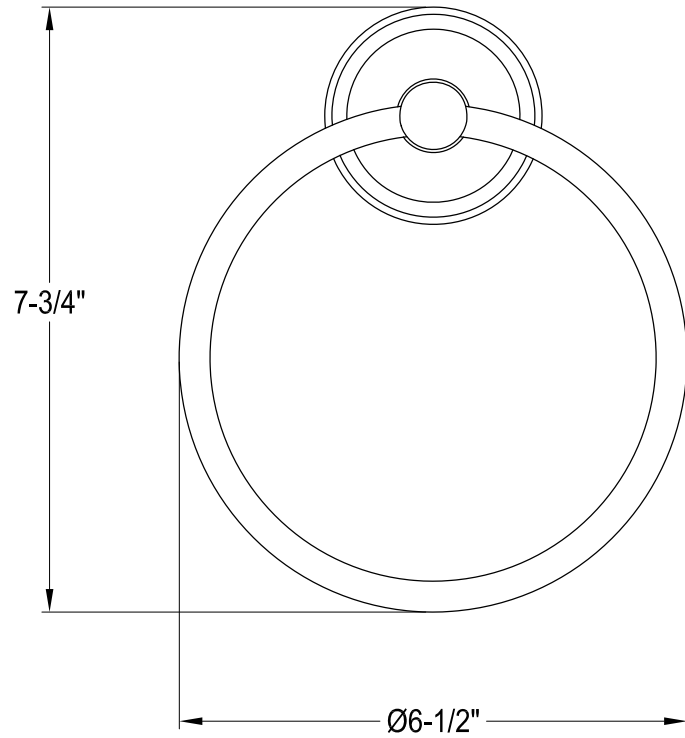

BA3961MB,C,PB,ORB,BB,SN

24" Towel Bar

BA3964MB,C,PB,ORB,BB,SN

Towel Ring

BA3968BB,C,MB,ORB,PB,SN

Toilet Paper Holder