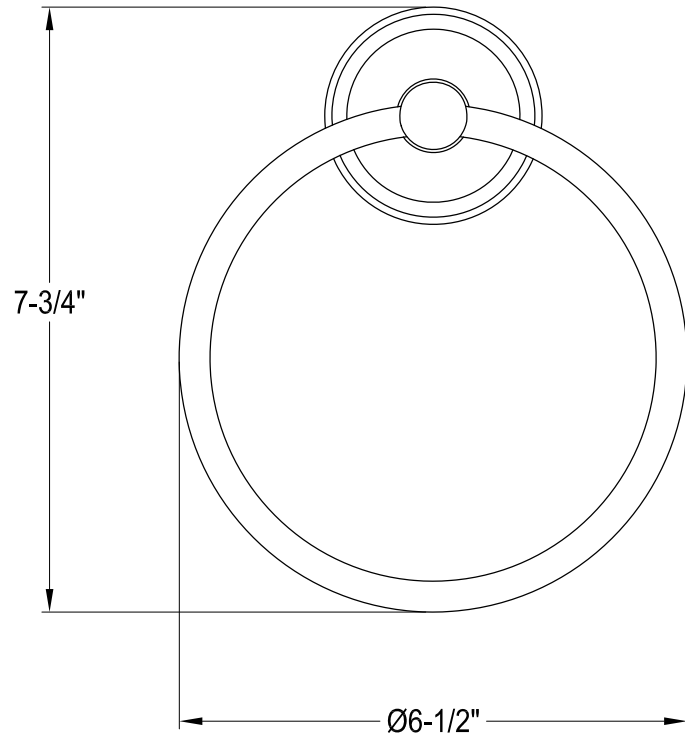

BA3962MB,C,PB,ORB,BB,SN

18" Towel Bar

BA3964MB,C,PB,ORB,BB,SN

Towel Ring

BA3968BB,C,MB,ORB,PB,SN

Toilet Paper Holder