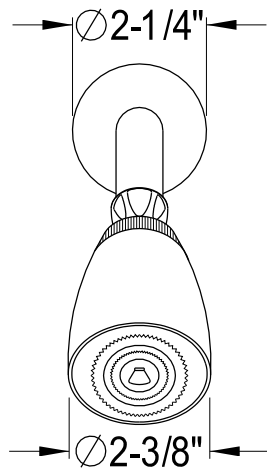

# KB241,2,8

Twin Handles Tub & Shower Faucet

Min:  $2-1/2"$   
Max:  $3-11/16"$