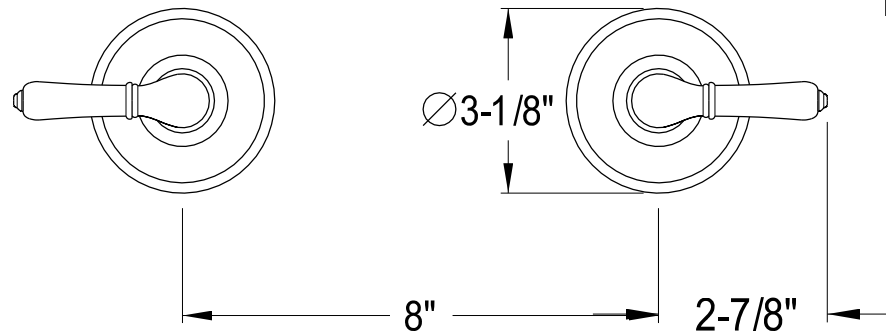

# KB241,2,8

Twin Handles Tub & Shower Faucet

Min:  $2-1/2"$   
Max:  $3-11/16"$