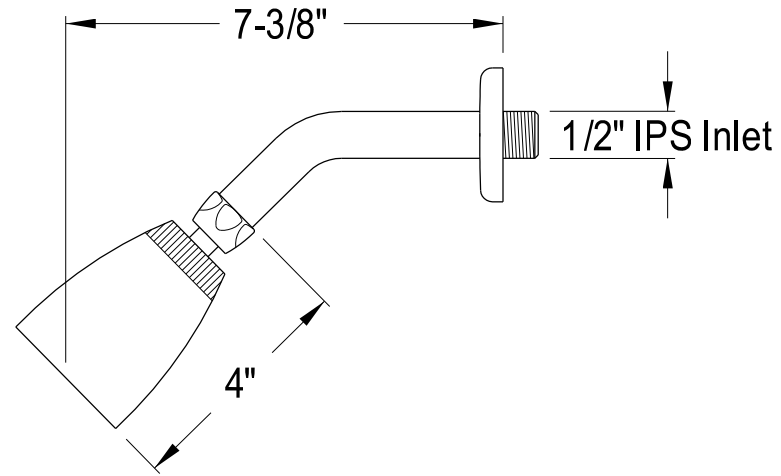

# KB241,2,8

Twin Handles Tub & Shower Faucet

Min:  $2-1/2"$   
Max:  $3-11/16"$