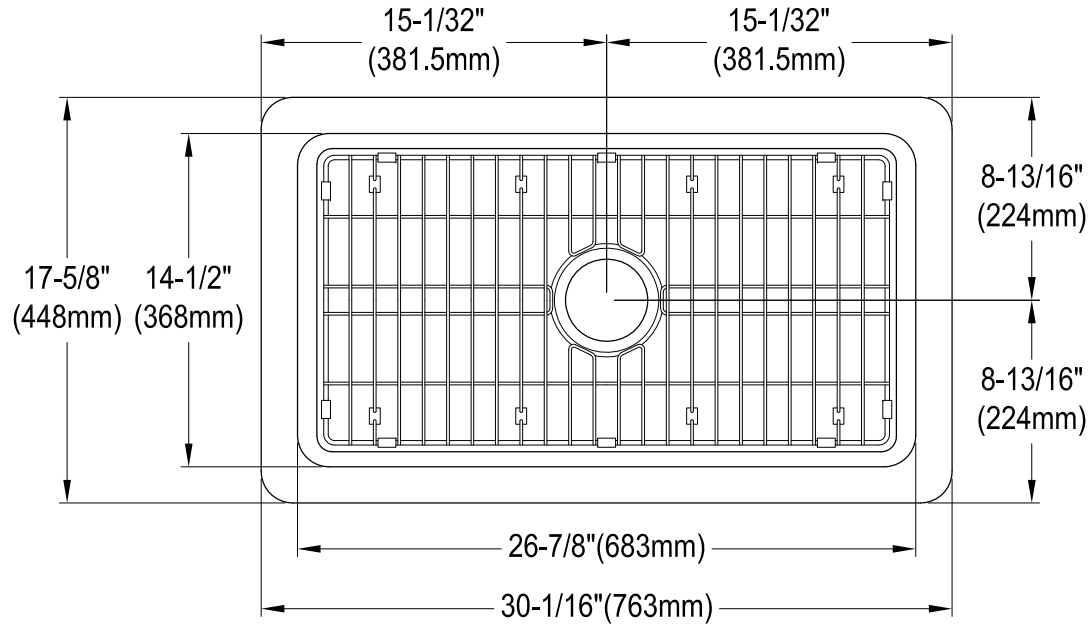

## Drain Hole Size

Scale 2:1