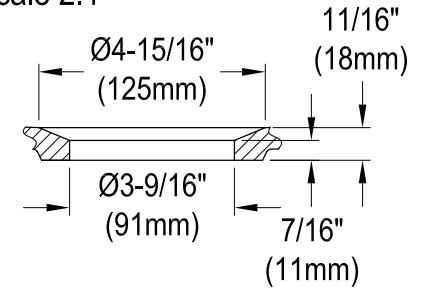

## Drain Hole Size

Scale 2:1