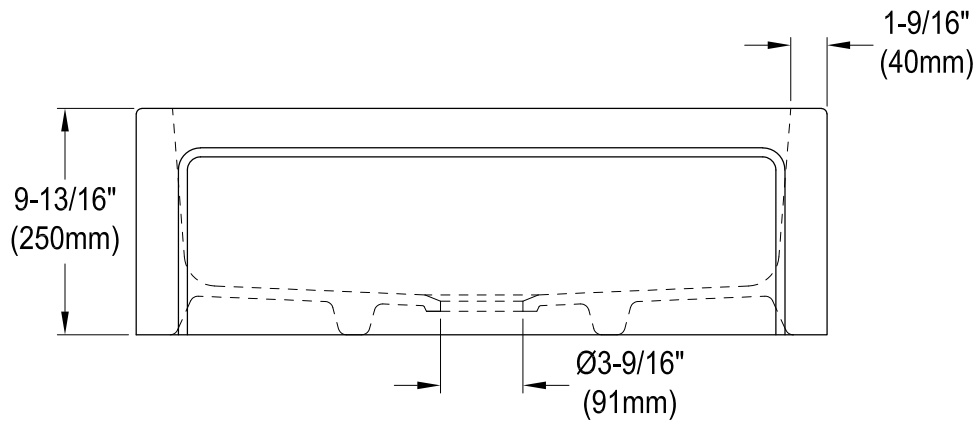

## Drain Hole Size

Scale 2:1