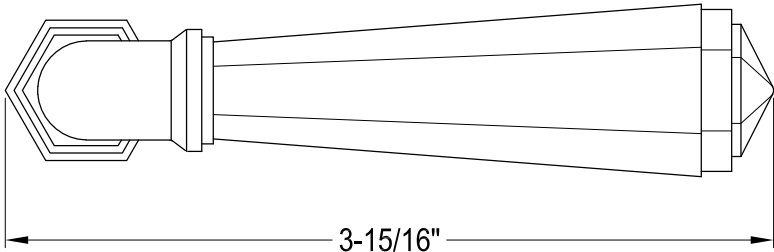

KSH4300,1,2,3,4,5,7,8HL

Lever Handle

3/8" x 16PT