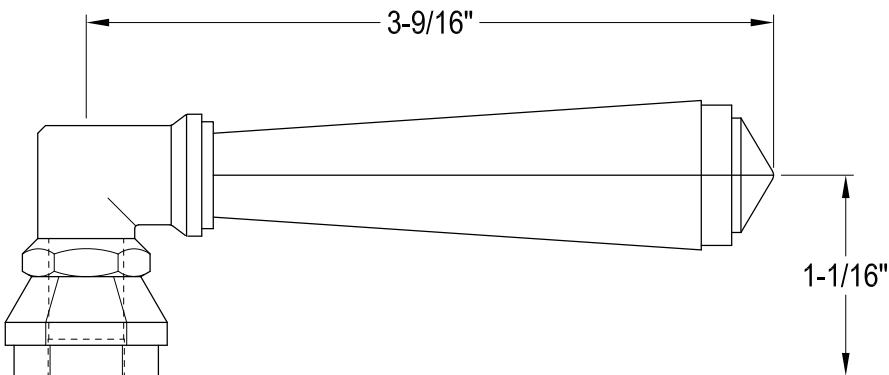

KSH4300,1,2,3,4,5,7,8HL

Lever Handle

3/8" x 16PT