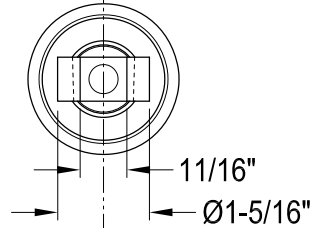

## Hand Shower Kit

Hose: 59"