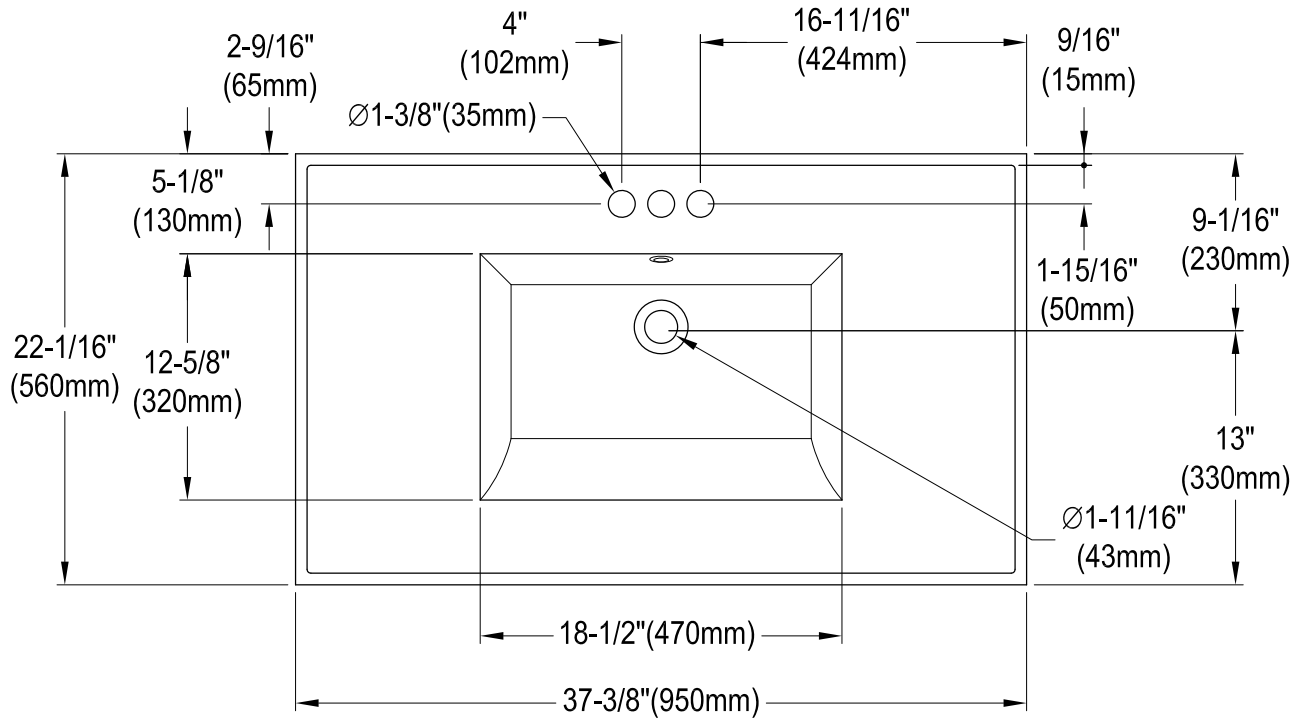

LBT37227W34

37" Ceramic Vanity Top

VSPLBRKT (1 pc)