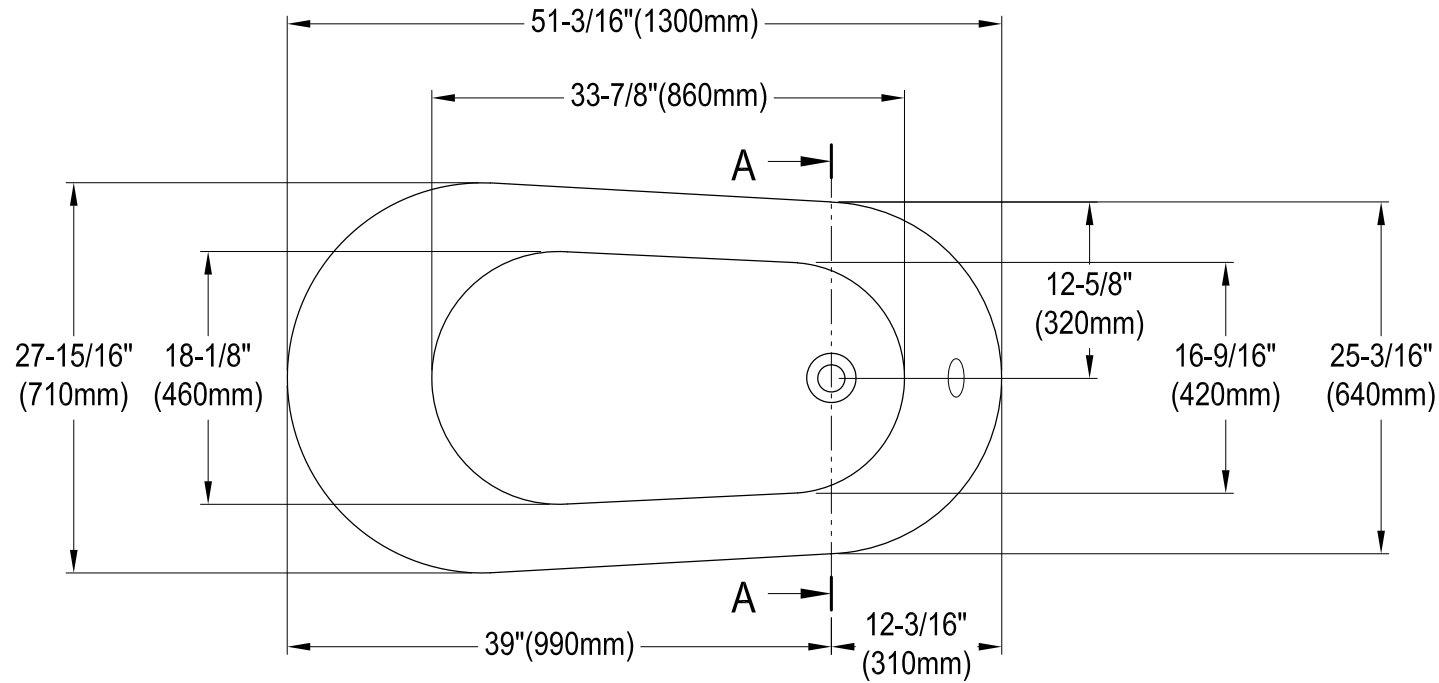

VTND512824C1,2,5,8

51" Acrylic Clawfoot Tub

Section A-A