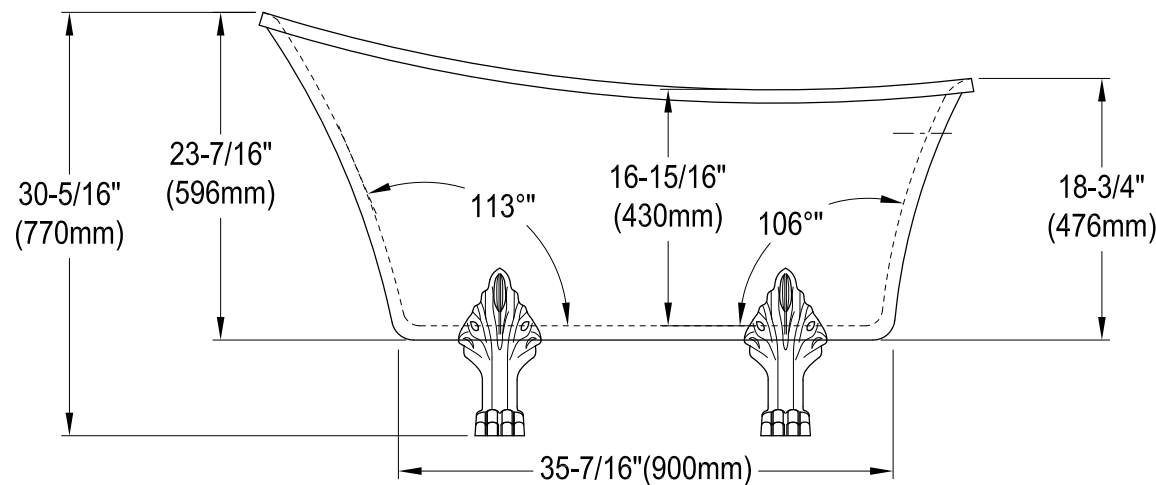

VTND512824C1,2,5,8

51" Acrylic Clawfoot Tub

Section A-A